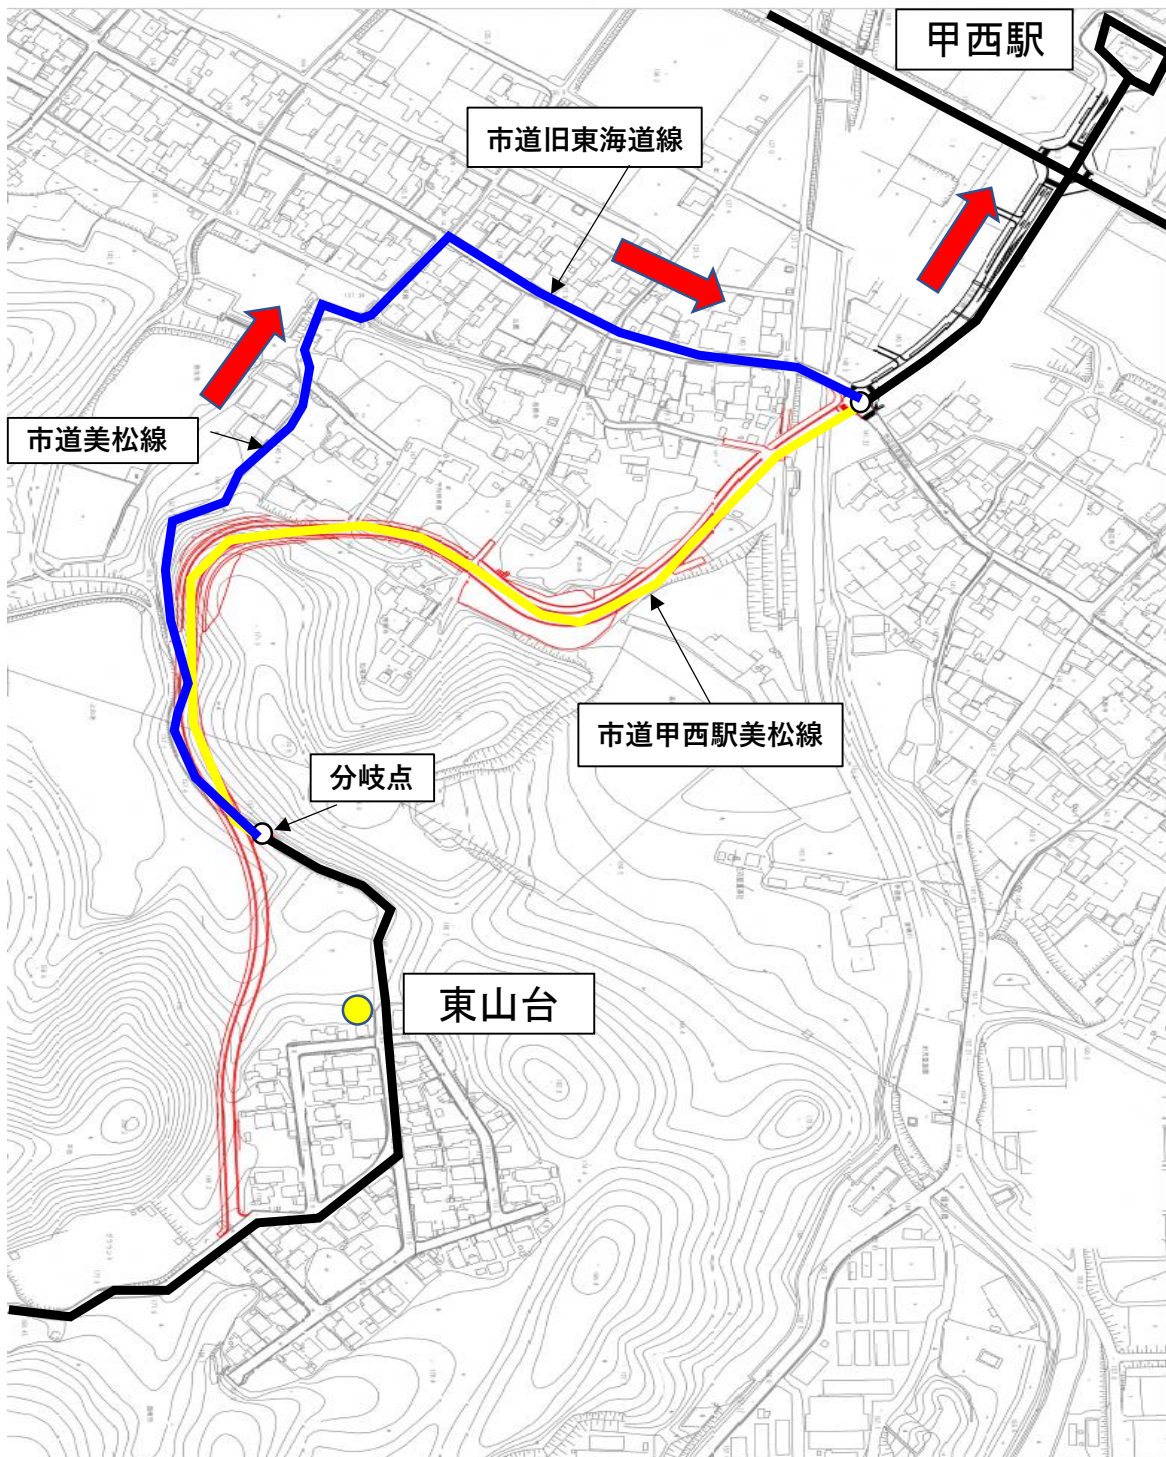

湖南省コミュニティバス美松台ルート 経路変更図(新設・廃止区間図)

- 既設区間
- 新設区間
- 廃止区間

市道甲西駅美松線道路供用開始後
(令和2年4月1日予定)