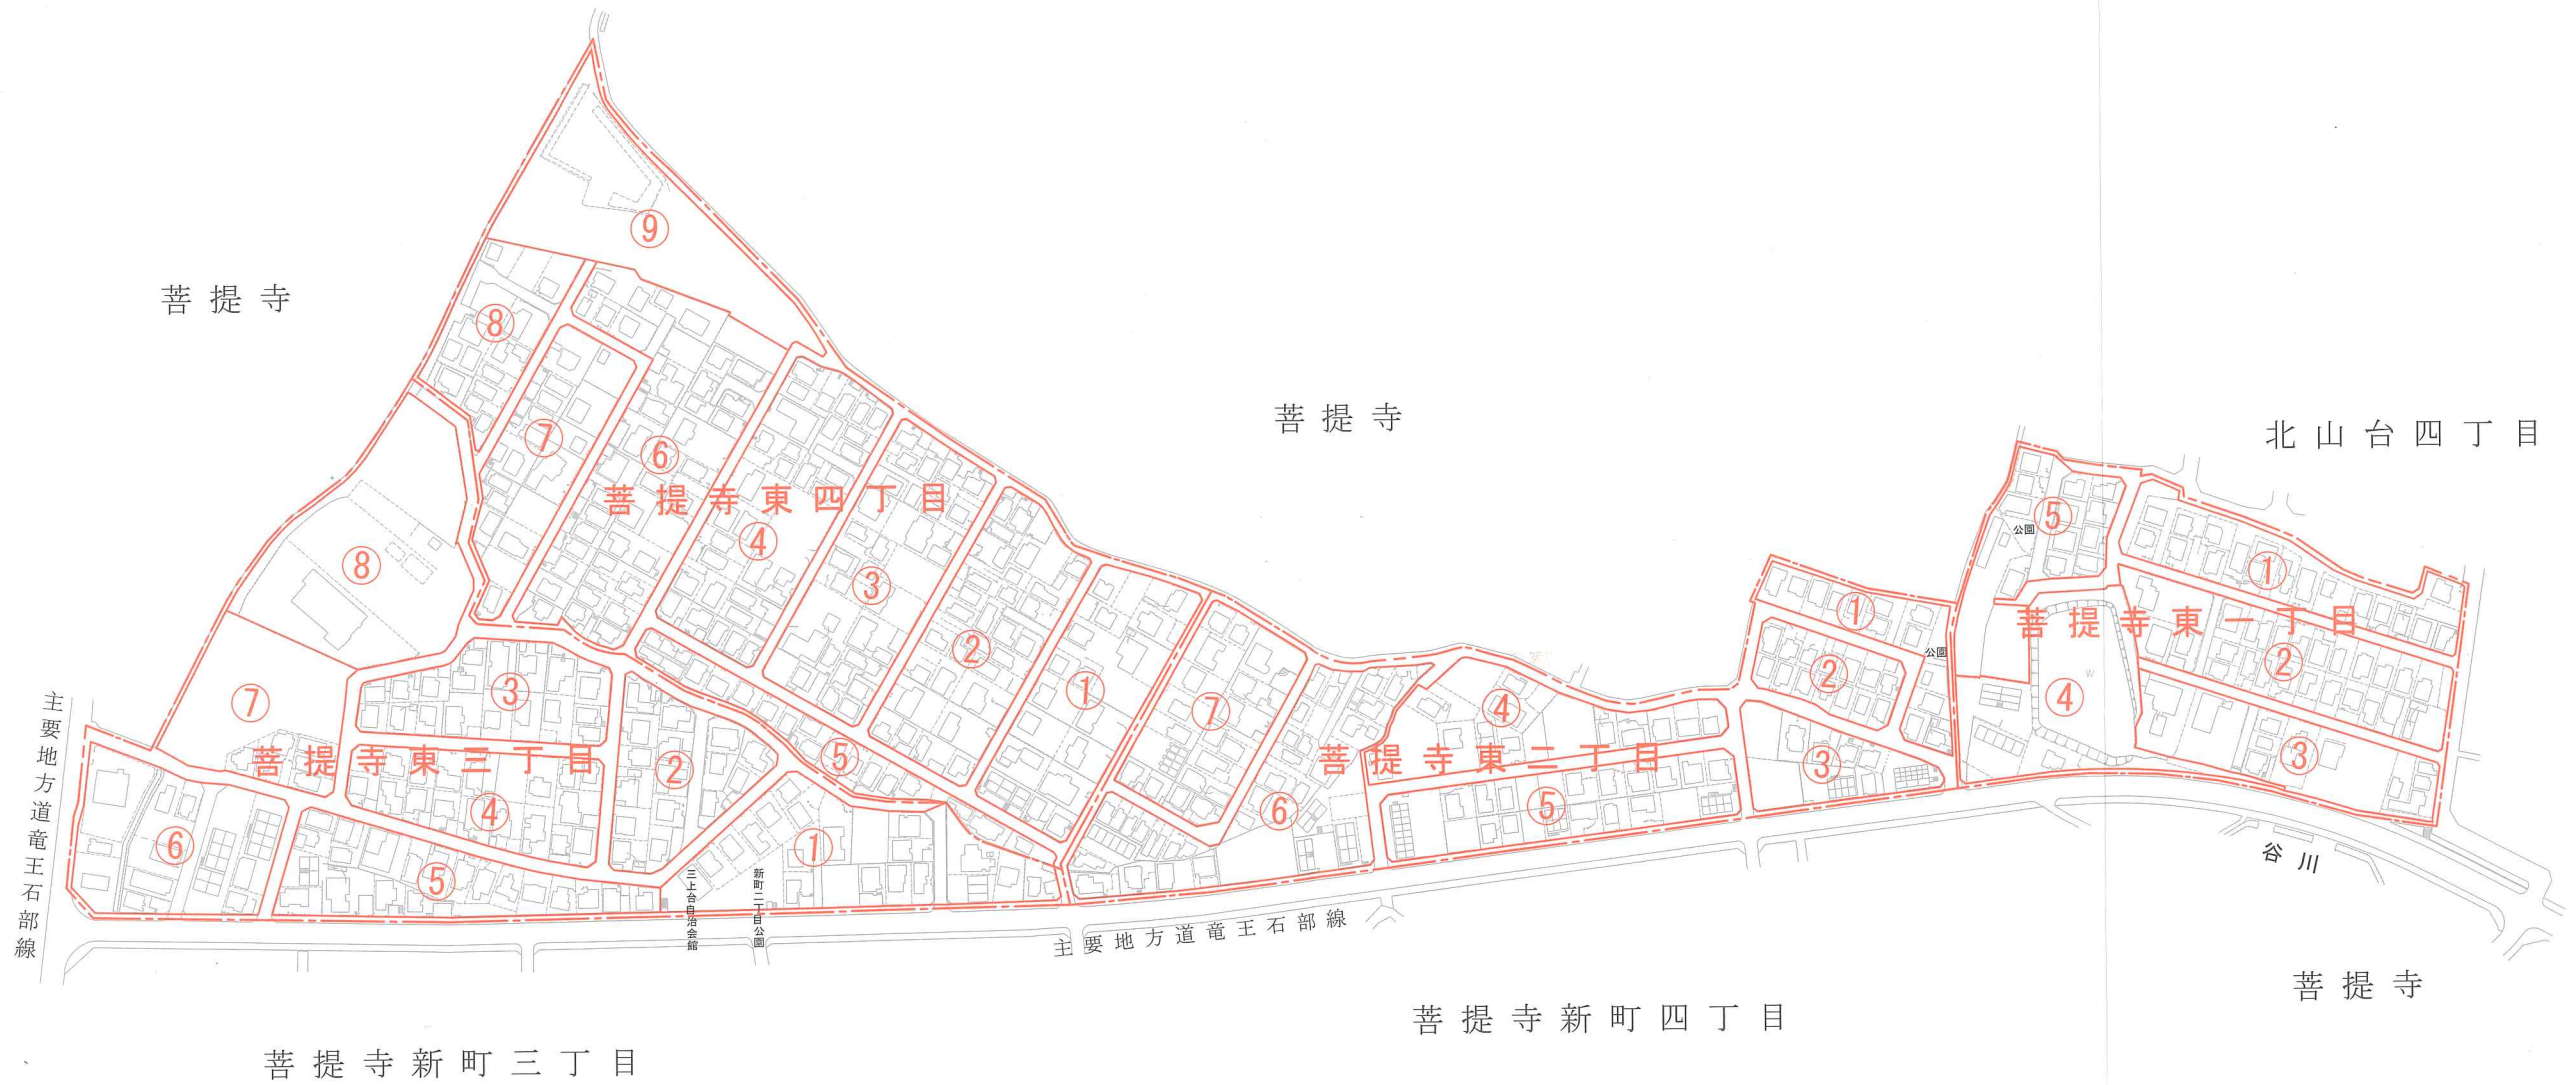

# 住居表示街区案内図

凡 例	
	新町界
	新町名
	旧町名
	街区界
	街区符号

S = 1 : 3,500