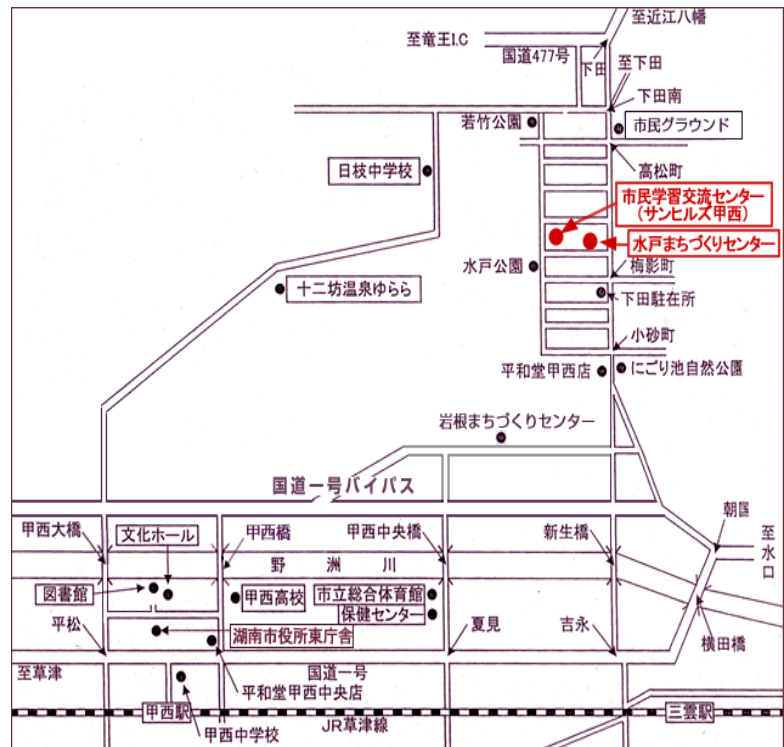

バスでお越しの場合

湖南省コミュニティバス「めぐるくん」
サンヒルズ甲西バス停下車すぐ。

車でお越しの場合

駐車スペースが少ないためできるだけ
乗り合わせてお越しください。

世界を知って楽しもう！

ワールドフェスタこなん 2015

湖南省国際協会

2015年6月7日(日) 11:30 ~ 15:00