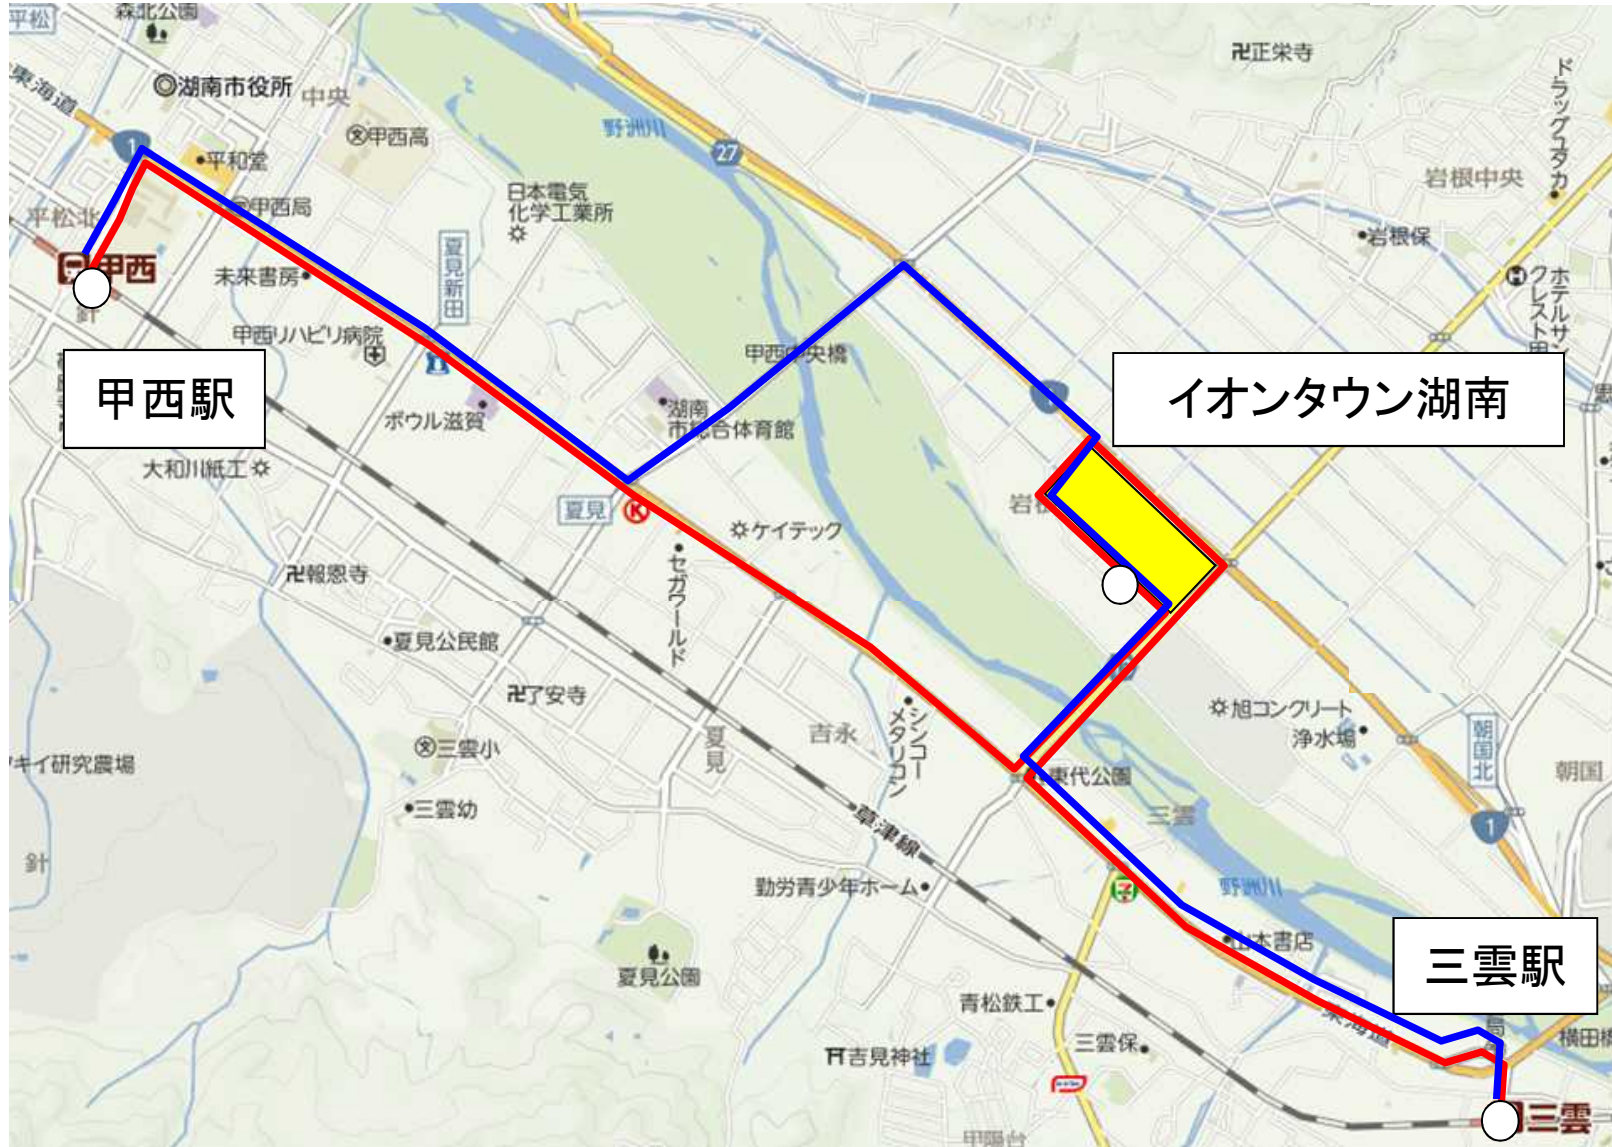

イオン臨時便 運行ルート

甲西駅→イオン→三雲駅

イオンタウン会津

三雲駅→イオン→甲西駅