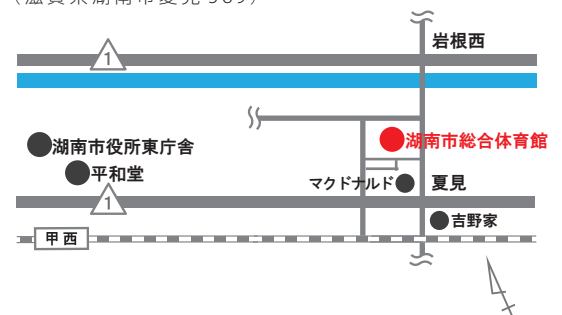

#### 模 擬 店

作業所部会  
なんてん作業所・ワイワイあぼしクラブ  
地域おこし協力隊  
湖南市商工会  
湖南市観光協会  
滋賀県中小企業家同友会 甲賀支部

### 場所：湖南市総合体育館

(滋賀県湖南市夏見 589)