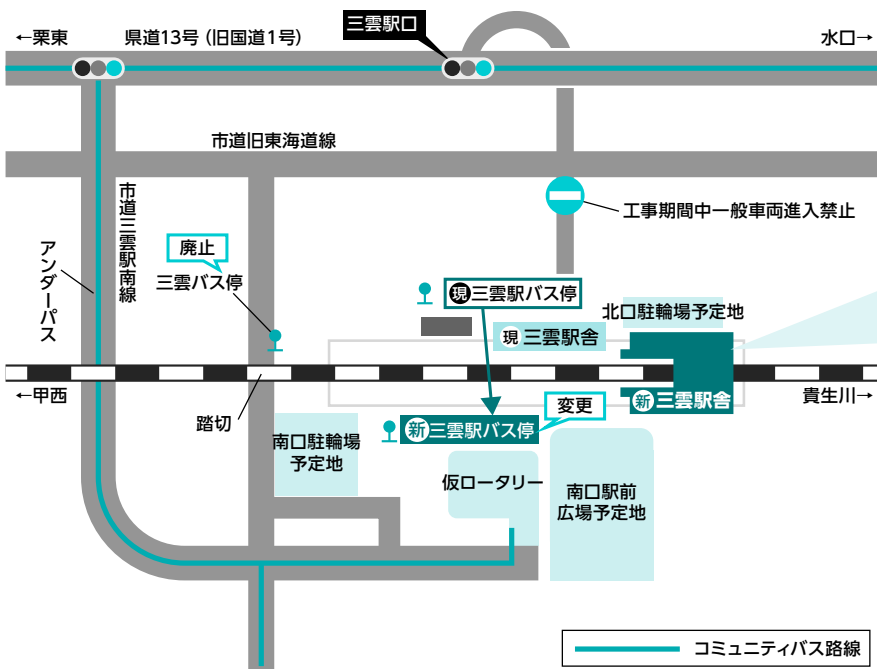

コミュニティバス「めぐるくん」を利用しましょう

4月8日(予定)から、コミュニティバスのダイヤ改正、運行ルート変更、バス停の一部変更・廃止をします。詳しくは3月下旬発行の時刻表をご覧ください。

問生活環境課(東庁舎)

☎71・2325 ㉚72・2201

滋賀バス(株)甲西営業所 ☎72・5611

変更 三雲駅バス停

- ・バス発着位置を駅南側に変更します。
- ・運行ルートを市道三雲駅南線(アンダーパス)経由に変更し、甲西南線(妙感寺ルート)の「三雲」バス停は廃止します。

変更 石部循環線・医療センター線運行ルート

- ・市道旧東海道線経由から県道側経由に変更します。
- ・バス停「石部東」～「石部駅前」→「古宮」経由になります。

新しい三雲駅舎は4月8日完成予定

三雲駅の自由通路と橋上駅舎が4月8日(土)に完成予定です。

新しい駅は北側、南側の両側から利用できるようになります。詳しくは広報こなん4月号や市ホームページなどでお知らせします。

引き続き古い駅舎の撤去や駐輪場、駅前広場の整備をすすめます。