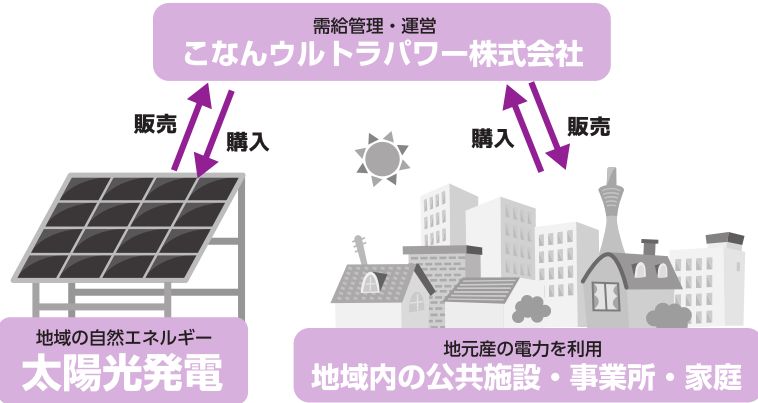

# 自然エネルギーで地域を元気に!

地元の電力を地域内で利用することで、資金が循環します

こなんウルトラパワー株式会社は、一般の家庭や商店・事務所などに低圧電気の販売を開始しました。月の使用量が350kWh以上の家庭や500kWh以上使う店舗や事業所にはお得なプランです。

**こなんウルトラパワー**  
お申し込みはWEBで  
<https://konan-ultra.de-power.co.jp>