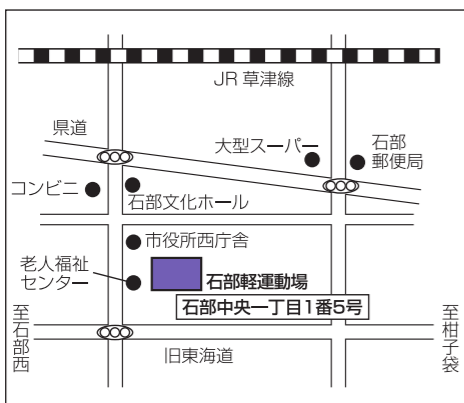

## 投票所が変更になりました

次の投票区は、投票所を変更していますのでご注意ください。

- 第10投票区(石部中央区、岡出区)  
[変更前] 石部保健センター

[変更後] 石部軽運動場

- 第13投票区(石部南区)  
[変更前] 阿星保育園

[変更後] 市営石部南団地集会所

※第2投票区(妙感寺区)の投票所(妙感寺多目的集会所)は、外壁などの補修工事中です。ご迷惑をおかけしますが、ご理解をお願いします。