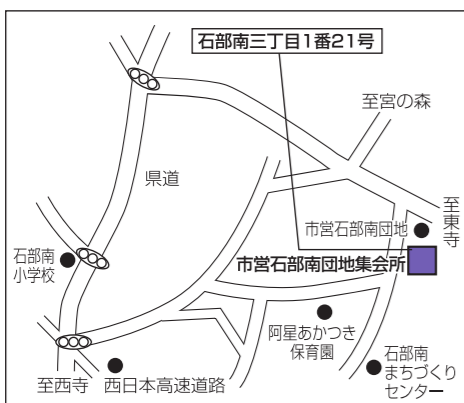

## 投票所が変更になりました

次の投票区は、投票所を変更していますのでご注意ください。

- 第10投票区(石部中央区、岡出区)  
[変更前] 石部保健センター

[変更後] 石部軽運動場

- 第13投票区(石部南区)  
[変更前] 阿星保育園

[変更後] 市営石部南団地集会所

※第2投票区(妙感寺区)の投票所(妙感寺多目的集会所)は、外壁などの補修工事中です。ご迷惑をおかけしますが、ご理解をお願いします。