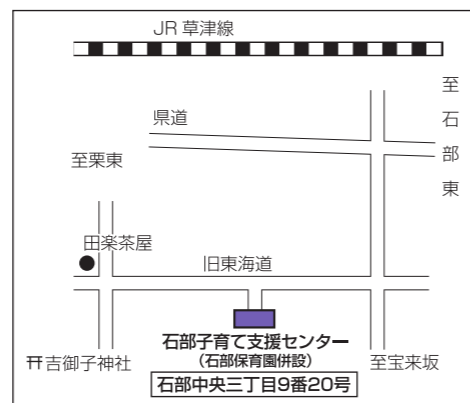

## 投票所が変更になりました

次の投票区は、投票所を変更していますのでご注意ください。

- 第10投票区(石部中央区、岡出区)  
[変更前] 石部保健センター

[変更後] 石部軽運動場

- 第13投票区(石部南区)  
[変更前] 阿星保育園

[変更後] 市営石部南団地集会所

※第2投票区(妙感寺区)の投票所(妙感寺多目的集会所)は、外壁などの補修工事中です。ご迷惑をおかけしますが、ご理解をお願いします。

### 投票所における取組

- ・投票管理者、投票立会人および投票事務従事者はマスクを着用します。
- ・アルコール消毒液を設置します。
- ・定期的に換気を行います。
- ・定期的に記載台を消毒します。

### 選挙人の皆さんへのお願い

- ・来場前後の手洗い、うがいをお願いします。
- ・咳エチケット、マスク着用をお願いします。
- ・周りの人との距離を保つようお願いします。
- ・アルコール消毒液による手指の消毒をお願いします。

- 第11投票区(石部西区)  
[変更前] 松籟会館

[変更後] 石部子育て支援センター  
(石部保育園併設)

※松籟会館建て替えのため