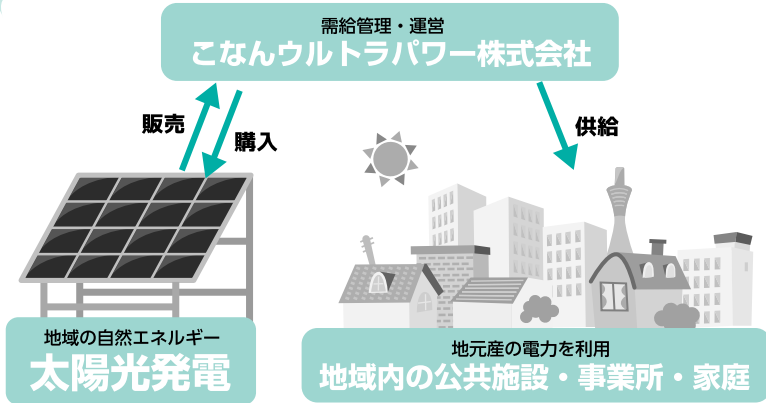

自然エネルギーで地域を元気に!

地域の電力を地域内で利用することで、資金が循環します

こなんウルトラパワー株式会社は、一般の家庭や商店・事務所などに低圧電気の販売を開始しました。月の使用量が350kWh以上の家庭や500kWh以上使う店舗や事業所にはお得なプランです。

こなんウルトラパワー
お申し込みはWEBで
<https://konan-ultra.de-power.co.jp>

電話での問い合わせは
☎0800・800・5084
午前9時～午後6時(土曜・日曜・祝日を除く)

一般家庭 約4軒分

四号機 発電量: **1,797**kWh
柑子袋まちづくり 売電額: **63,254**円
センター発電所 設備容量 23.6kW

一般家庭 約6軒分

※1軒あたり月間電力使用量=300kWhで換算

湖南省×SDGs～「スポーツ」とSDGsの関わり～

閩地域エネルギー室(東庁舎) ☎71・2302 FAX72・2000

スポーツを行うことで活動的な生活と精神的な安定をもたらし、健康問題を解決することにつながります。また、スポーツを通して男女平等の意識改革を進めていくことや、イベントで環境への理解を深めていくことができます。