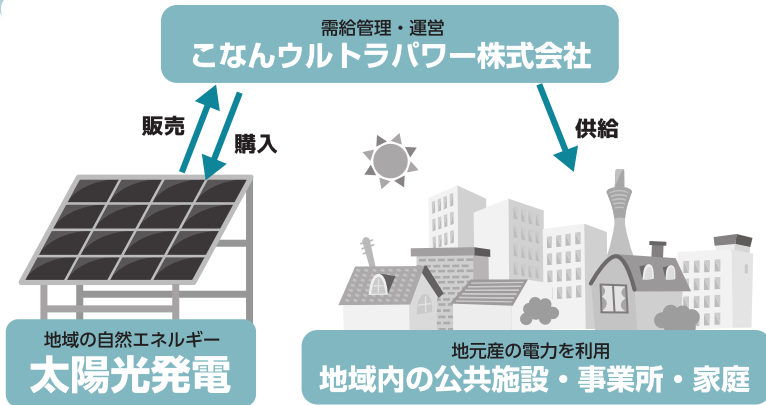

自然エネルギーで地域を元気に!

地元の電力を地域内で利用することで、資金が循環します

こなんウルトラパワー株式会社は、一般の家庭や商店・事務所などに低圧電気の販売を開始しました。月の使用量が350kWh以上の家庭や500kWh以上使う店舗や事業所にはお得なプランです。

 **こなんウルトラパワー**
お申し込みはWEBで 
<https://konan-ultra.de-power.co.jp>

電話での問い合わせは
☎0800・800・5084
午前9時～午後6時(土曜・日曜・祝日を除く)

一般家庭 約5軒分

四号機 発電量: **2,418kWh**
柑子袋まちづくり 売電額: **85,113円**
センター発電所 設備容量 23.6kW

一般家庭 約8軒分

※1軒あたり月間電力使用量=300kWhで換算

湖南省×SDGs～美しいまちをめざして～

湖南省は持続可能な開発目標(SDGs)を支援しています。

閩地域エネルギー室(東庁舎) ☎71・2302 FAX72・2201

学校や職場、家の近くなどでポイ捨てされたごみを見かけたことはありますか。ごみそのまま放置されると、河川や水路を通じて海を汚染したり、生態系を破壊したりするなど、SDGsの達成に大きな影響を与えます。