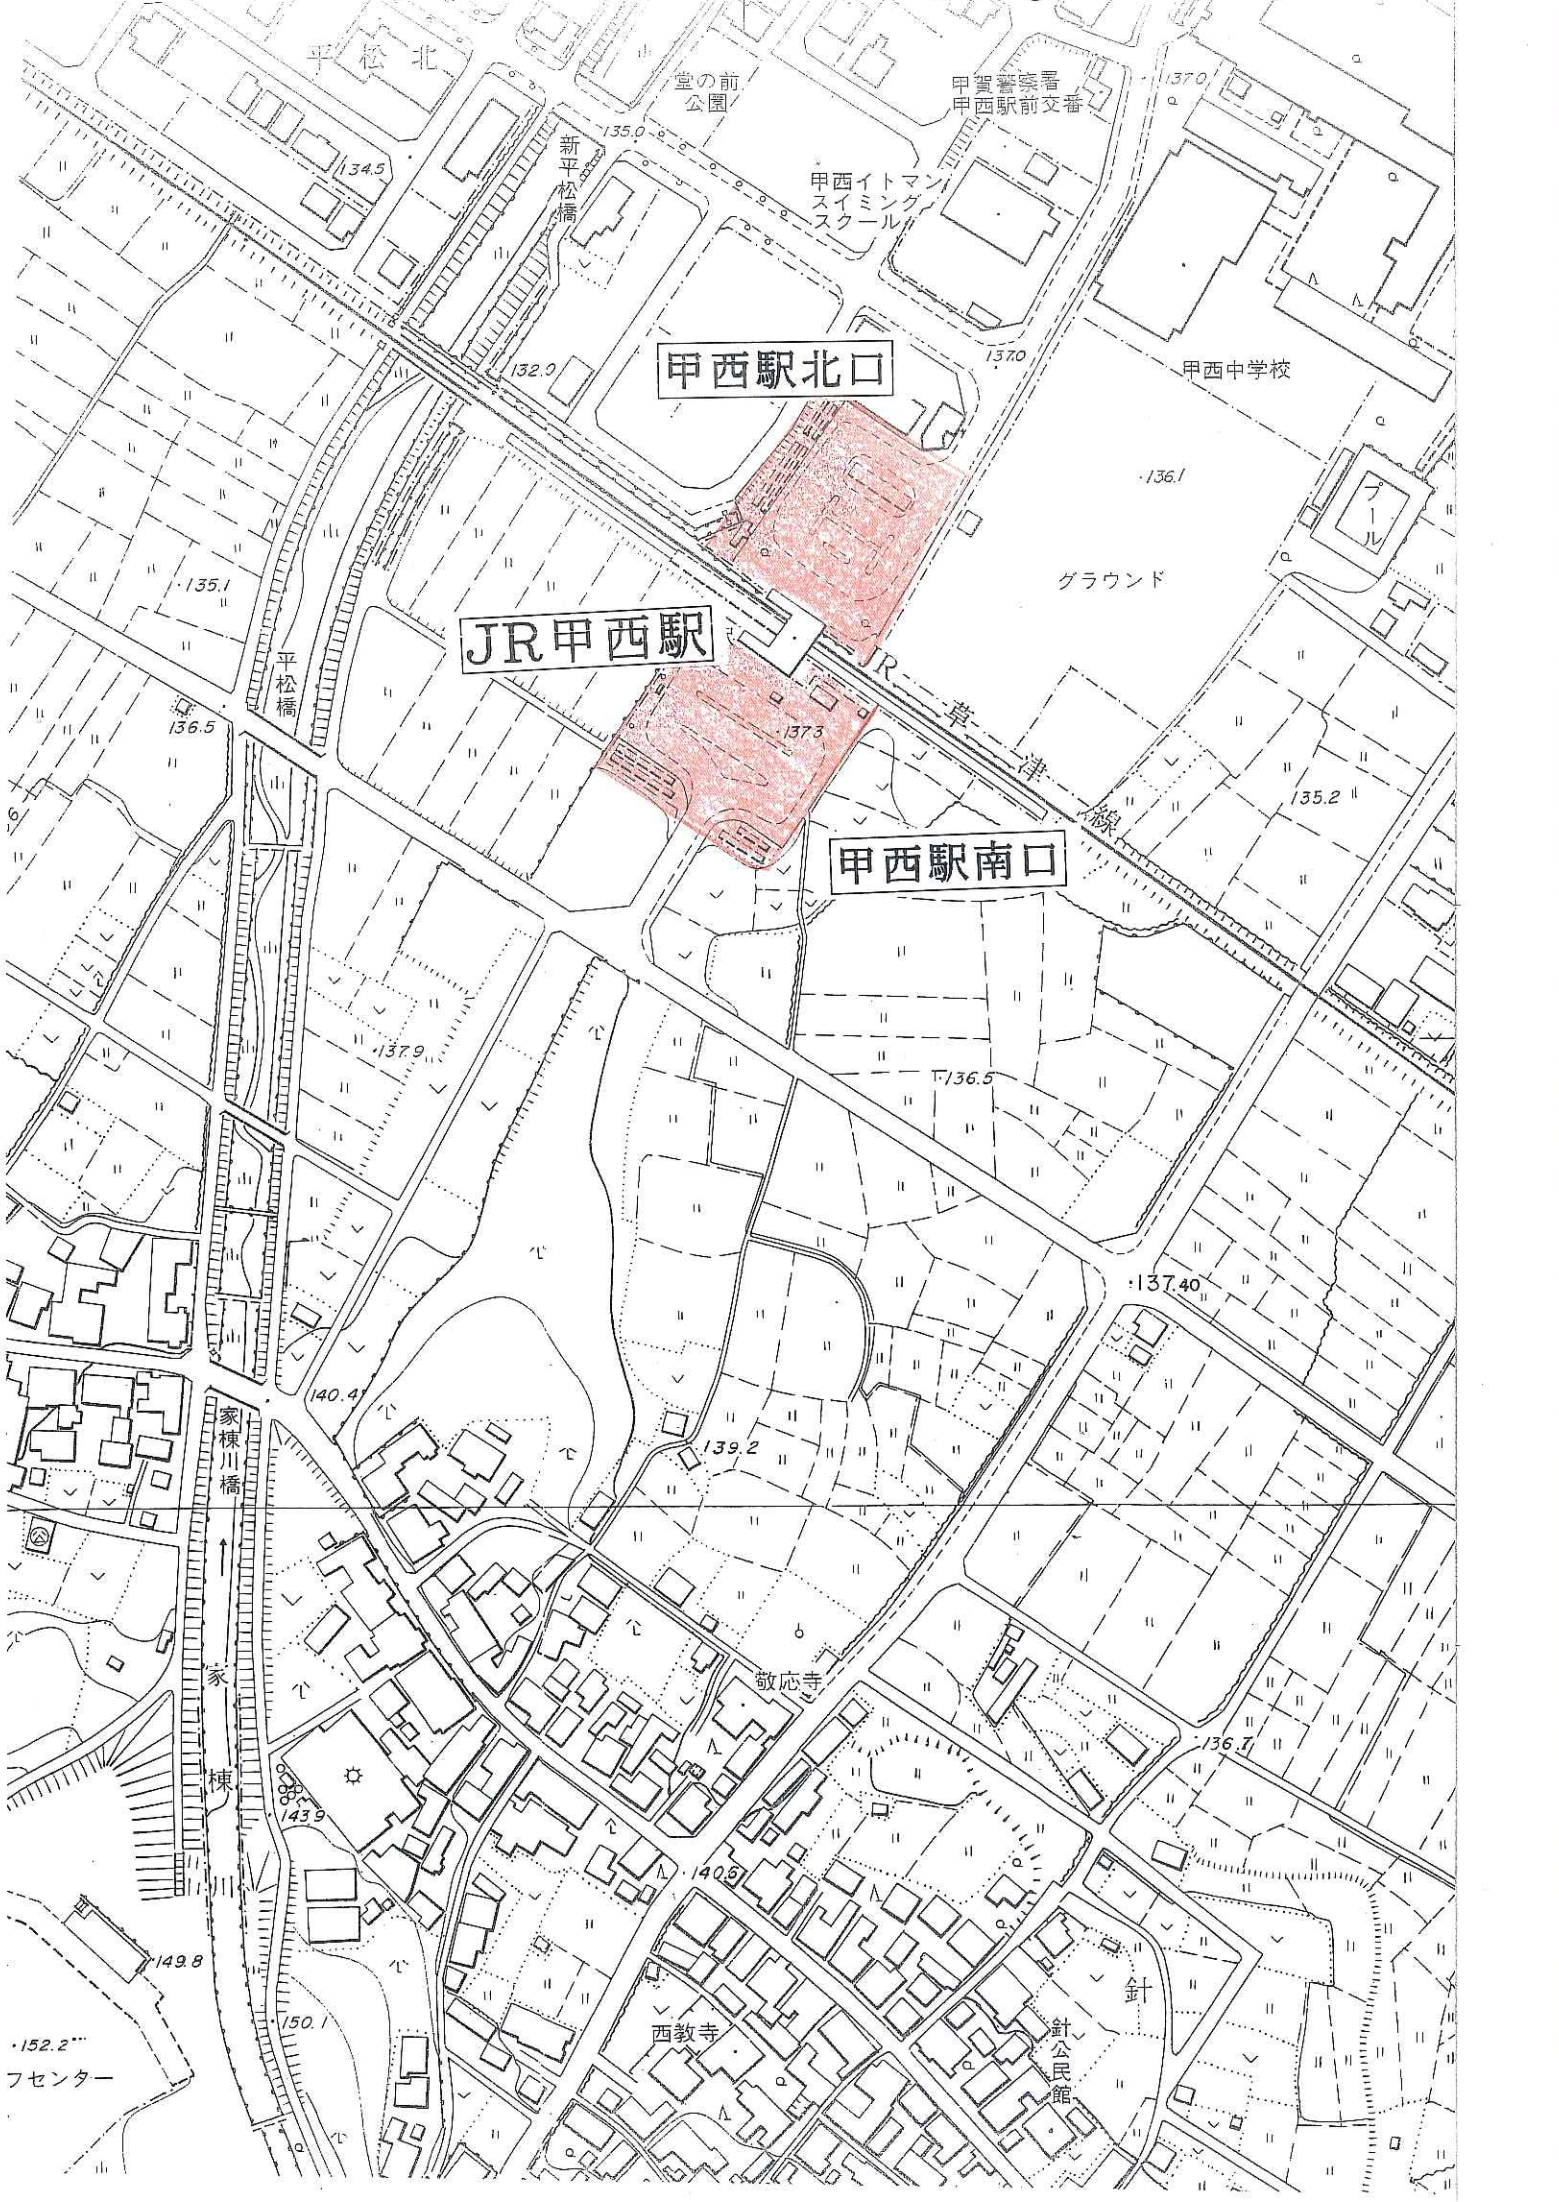

甲西駅南・北口広場竣工式次第

平成21年5月14日
午前10時から

1. 開 式
2. 式 辞
3. 工事報告
4. 来賓祝辞
5. 来賓紹介
6. 式 典
7. 閉 式

平松北

堂の前公園

甲斐警察署
甲西駅前交番

甲西イトマン
スイミング
スクール

甲西駅北口

甲西中学校

JR 甲西駅

甲西駅南口

グラウンド

・152.2
フセンター