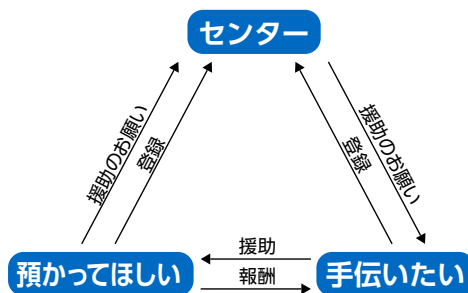

ファミリーサポートセンター 会員募集