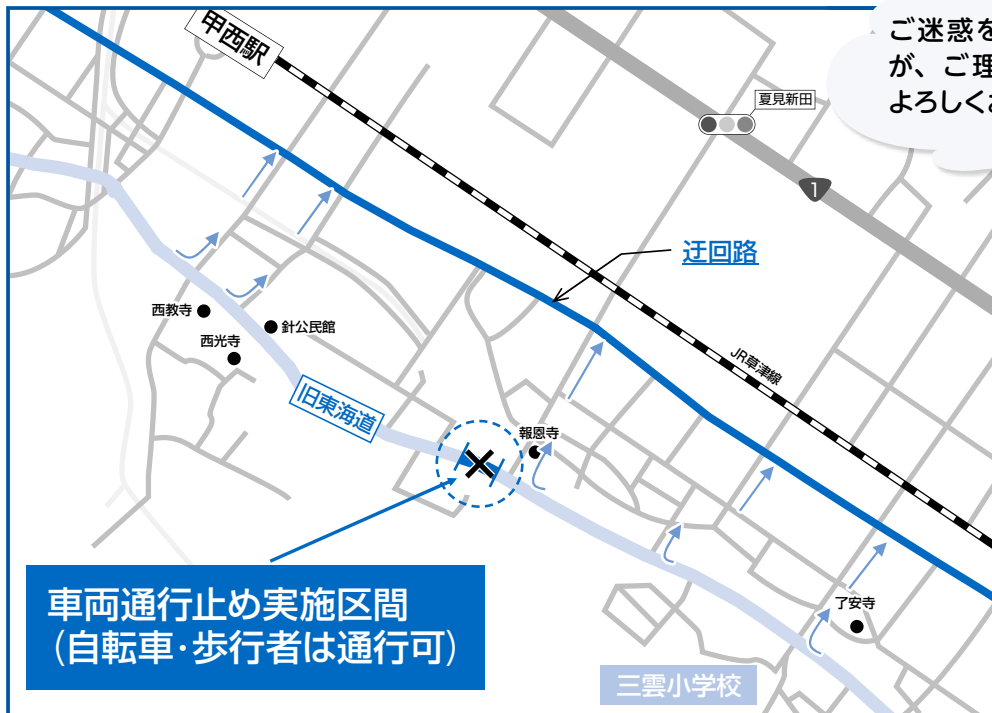

# 旧東海道の一部が 車両通行止めになります

由良谷川河川改修工事に伴い、自動車など車両の通行止めを実施します。自転車と歩行者は通行できます。

工事期間中、矢印の場所には迂回をお願いする看板を設置します。

問 滋賀県甲賀土木事務所河川砂防課  
☎63・6161

車両通行止め実施区間  
(自転車・歩行者は通行可)

注文していない商品を一方的に消費者に送りつけ、代金を請求する商法を「ネガティブ・オブション」といいます。購入するつもりがなければ、商品を受け取った日から14日間保管した後は自由に処分できます。購入しない場合は返品との連絡をしてください。「返品の連絡がない場合には購入したものとみなします」と記載されていても、連絡す