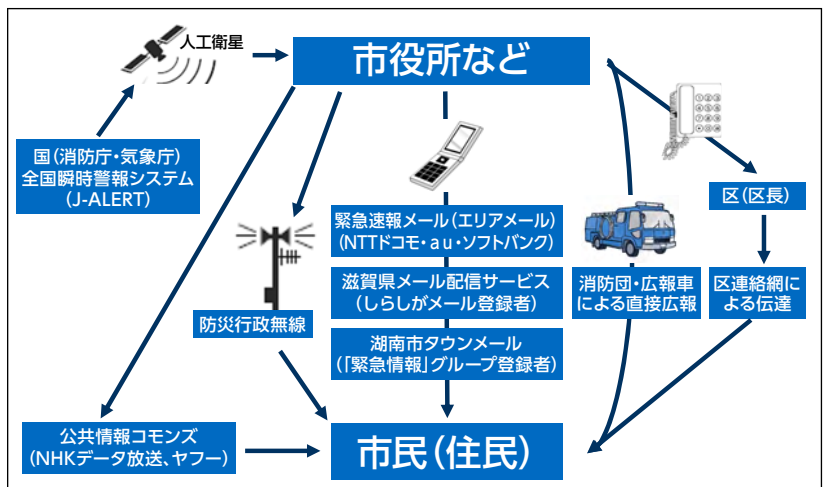

災害時の市からの情報伝達

現在、市で整備している伝達手段は次のものがあります。

- 市内に87か所ある防災行政無線（聴覚障がい者への文字表示装置）
- 携帯電話（NTTドコモ・au・ソフトバンク）に避難情報が強制的に送信できる緊急速報メール（エリアメール）
- 湖南タウンメールの緊急情報（「緊急情報」グループ登録者のみ）
- 消防団車両や市の広報車による呼びかけ
- 区（自治会）への緊急連絡網による直接連絡
- 滋賀県メール配信サービス（しらしがメール登録者のみ）
- 公共情報 commons（NHKデータ放送、ヤフーなど）