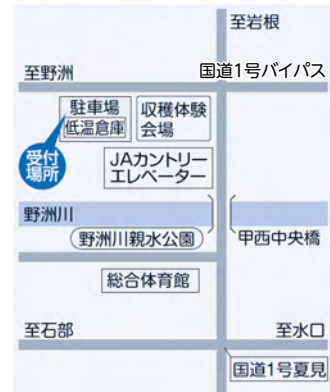

問 湖南省商工会青年部事務局
(〒520-3234 湖南省中央1-1-1)
☎72 0038 ☎72 5687
✉ info@konan-sci.jp

スポーツ大会

1. 詳しくは、問い合わせてください。
2. 第10回湖南省民地区対抗ゲートボール大会
3. ■期日 10月25日(土)
   - ■場所 菩提寺運動広場

訂正とおわび

湖南省スポーツカーニバル新聞折込みちらしの賛助会員に誤りがありました。おわびして訂正いたします。

- (株)大一通商 三貴設備工業(株)
- (有)寺嶋工業所 (株)川合製作所
- 三菱自動車工業(株)パワートレイン製作所滋賀工場
- (有)一宮設備

問 湖南省体育協会(石部文化総合センター)
☎77 3356 ☎77 3227

出会い気づき発見講座

世界に飛び出す日本のマンガ文化を見てくださいませんか。

- ■日時 10月15日(水)
  午後7時～
- ■場所 共同福祉施設(サンライフ甲西)
- ■内容 「マンガと偏見の複雑な関係～登場人物の顔と身体が示すもの～」
- ■講師 吉村和真さん(京都精華大学マンガ学部教授、学部長)
- ※手話通訳、託児サービスは、10月6日(月)までに問へ。

問 人権教育課(西庁舎)
☎77 7036 ☎77 4101

ボランティア体験学習 はじめの一步

ボランティアをしてみたいけれど何をしようか迷っている人。ひとり暮らしの高齢者のための給食サービスボランティアを体験してみませんか。調理、配達両方の体験を行います。男性も大歓迎です。

- ■日時 10月15日(水)
  午前8時30分～午後1時
- ■場所 社会福祉センター
- ■定員 10人
- ■持ち物 エプロン、三角巾
- ■申込締切 10月14日(火)

お話相手ボランティア講座

1. 「回想法」について勉強します。
2. ■日程(全4回) 10月16日・30日、11月6日・20日(全て木曜日)
     午後1時30分～3時
   - ■場所 湖南省「ふれあいの館」
   - ■定員 15人

問 ボランティアセンター ☎72 1523
湖南省「ふれあいの館」 ☎77 6001 ☎77 6006

みんなおいでよ! 第26回ボランティアまつり

- ■日時 11月1日(土)
  午前10時～午後2時30分
- ■場所 社会福祉センター
- ■催し物
  - ・体験(手話、点訳、折り紙、昔あそびなど)
  - ・おもちゃ図書館
  - ・おはなし会、紙芝居、人形劇
  - ・福祉用具展示
  - ・シルバー教室作品展示
  - ・バザー(日用品、手作り作品、花苗)
  - ・喫茶、ちらし寿司、ぜんざい、ポップコーンなど
- ※甘酒とお茶と綿菓子無料です。
- ・グループ発表(甲西吹奏楽団ジュニアバンド、演芸ボランティア)
- ※バザーの収益金は福祉関係に寄付します(昨年はNPOむげ、もみじ寮、信楽高原鉄道復旧などへ)。

ふれあい農業体験

～さつまいも収穫体験～

土にふれて自ら収穫した新鮮野菜を味わってみませんか。

- ■日時 11月1日(土)
  午前10時～
- ※さつまいもがなくなり次第終了
- ※雨天の場合は2日(日)に延期
- ■受付場所 JA低温倉庫駐車場(岩根)

- ■対象 市内在住か在勤の人
- ■体験料 1袋につき500円
  ※現地で渡す袋に入れ放題(5kg程度)
- ■持ち物 軍手・スコップ・移植ゴテなど
- ■主催 農業後継者倶楽部88

問 JAこうか湖南宮農経済センター
☎72 1251