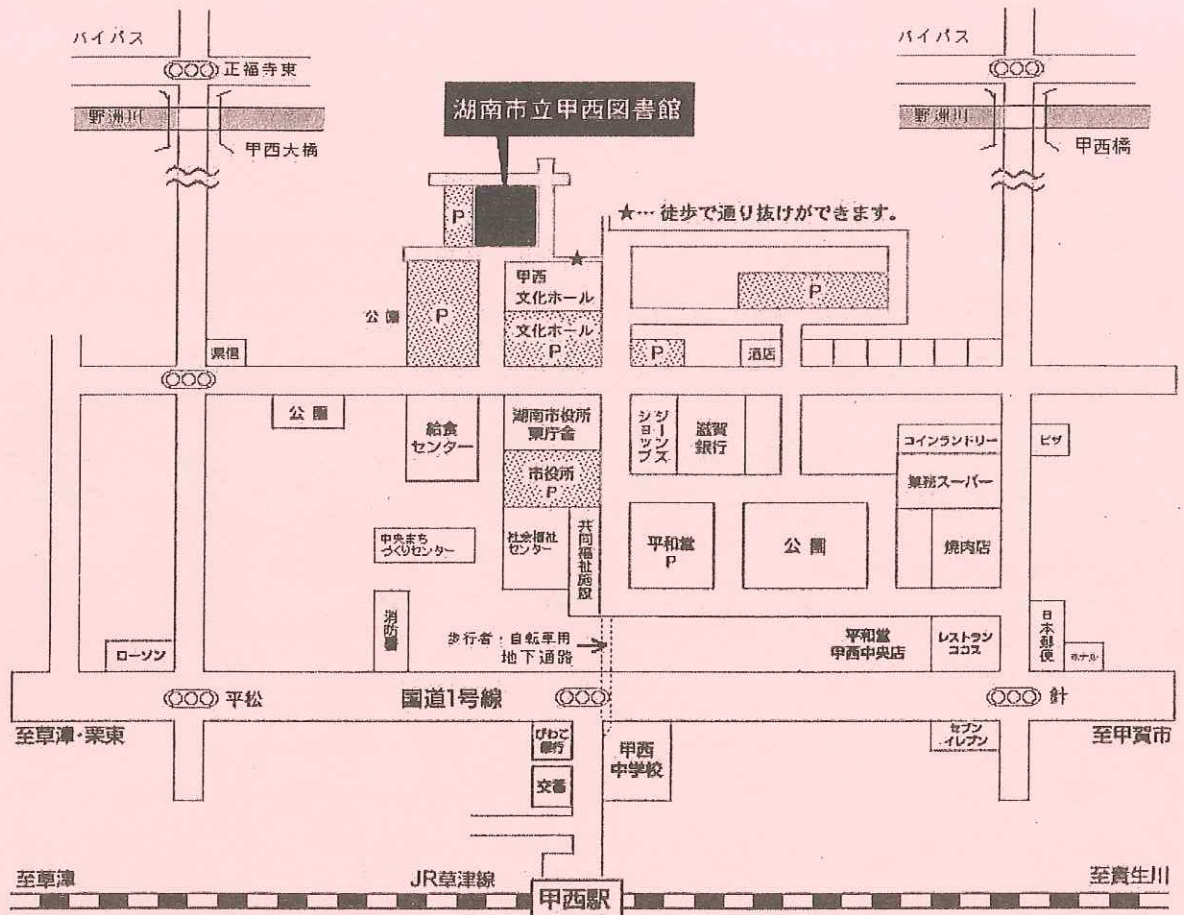

# 湖南省立甲西図書館 周辺駐車場のご案内

甲西駅より徒歩10分 市役所駐車場より徒歩3分