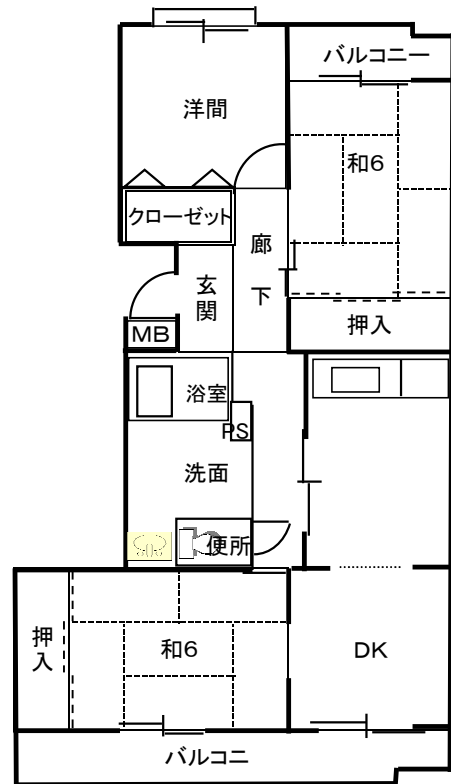

茶釜団地A棟(3DK) 56.70㎡

茶釜団地C棟(3DK) 69.58㎡

茶釜団地B棟(3DK) 56.30㎡