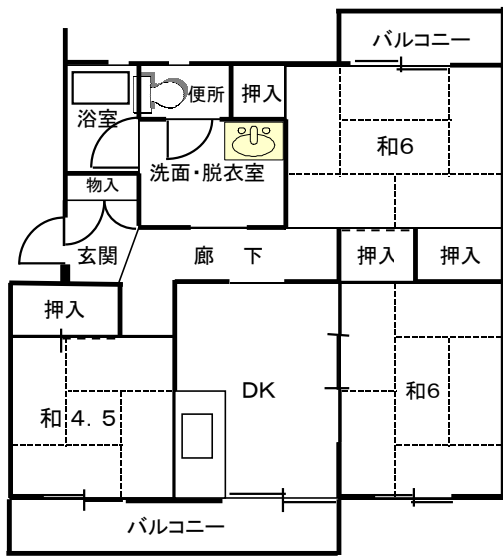

茶釜団地A棟(3DK) 56.70㎡

茶釜団地C棟(3DK) 69.58㎡

茶釜団地B棟(3DK) 56.30㎡