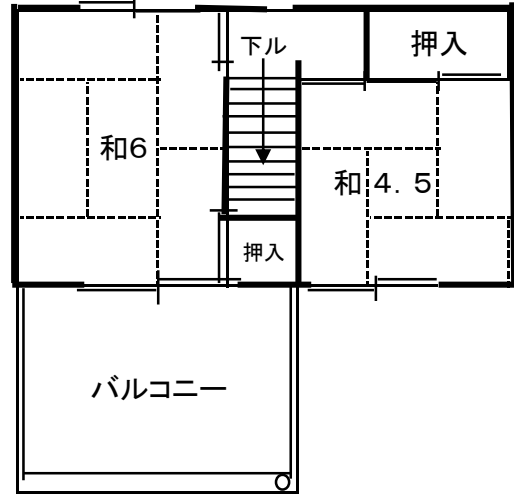

宮の森団地(3DK) 65.99㎡

【北入り】

【南入り】