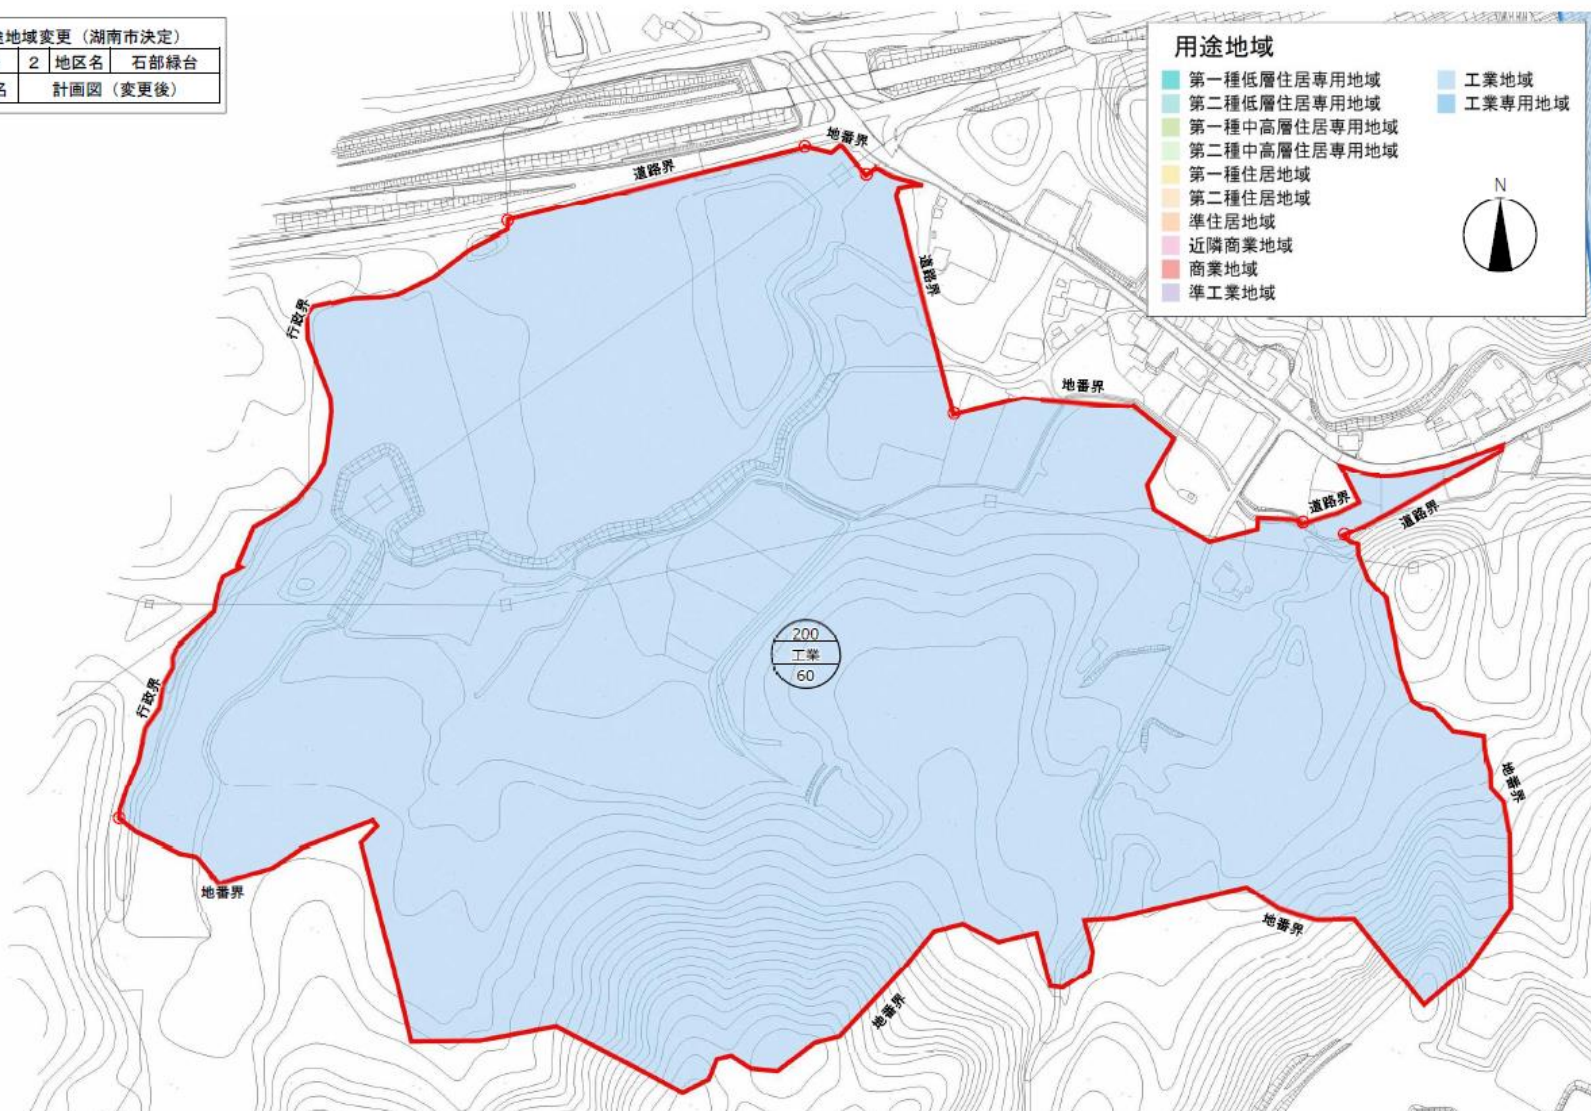

用途地域の変更に伴う景観計画ゾーニングの変更について

①石部緑台地区 都市計画における用途地域の変更案

用途地域変更（湖南省決定）		
番号	2	地区名 石部緑台
図面名	計画図（変更後）