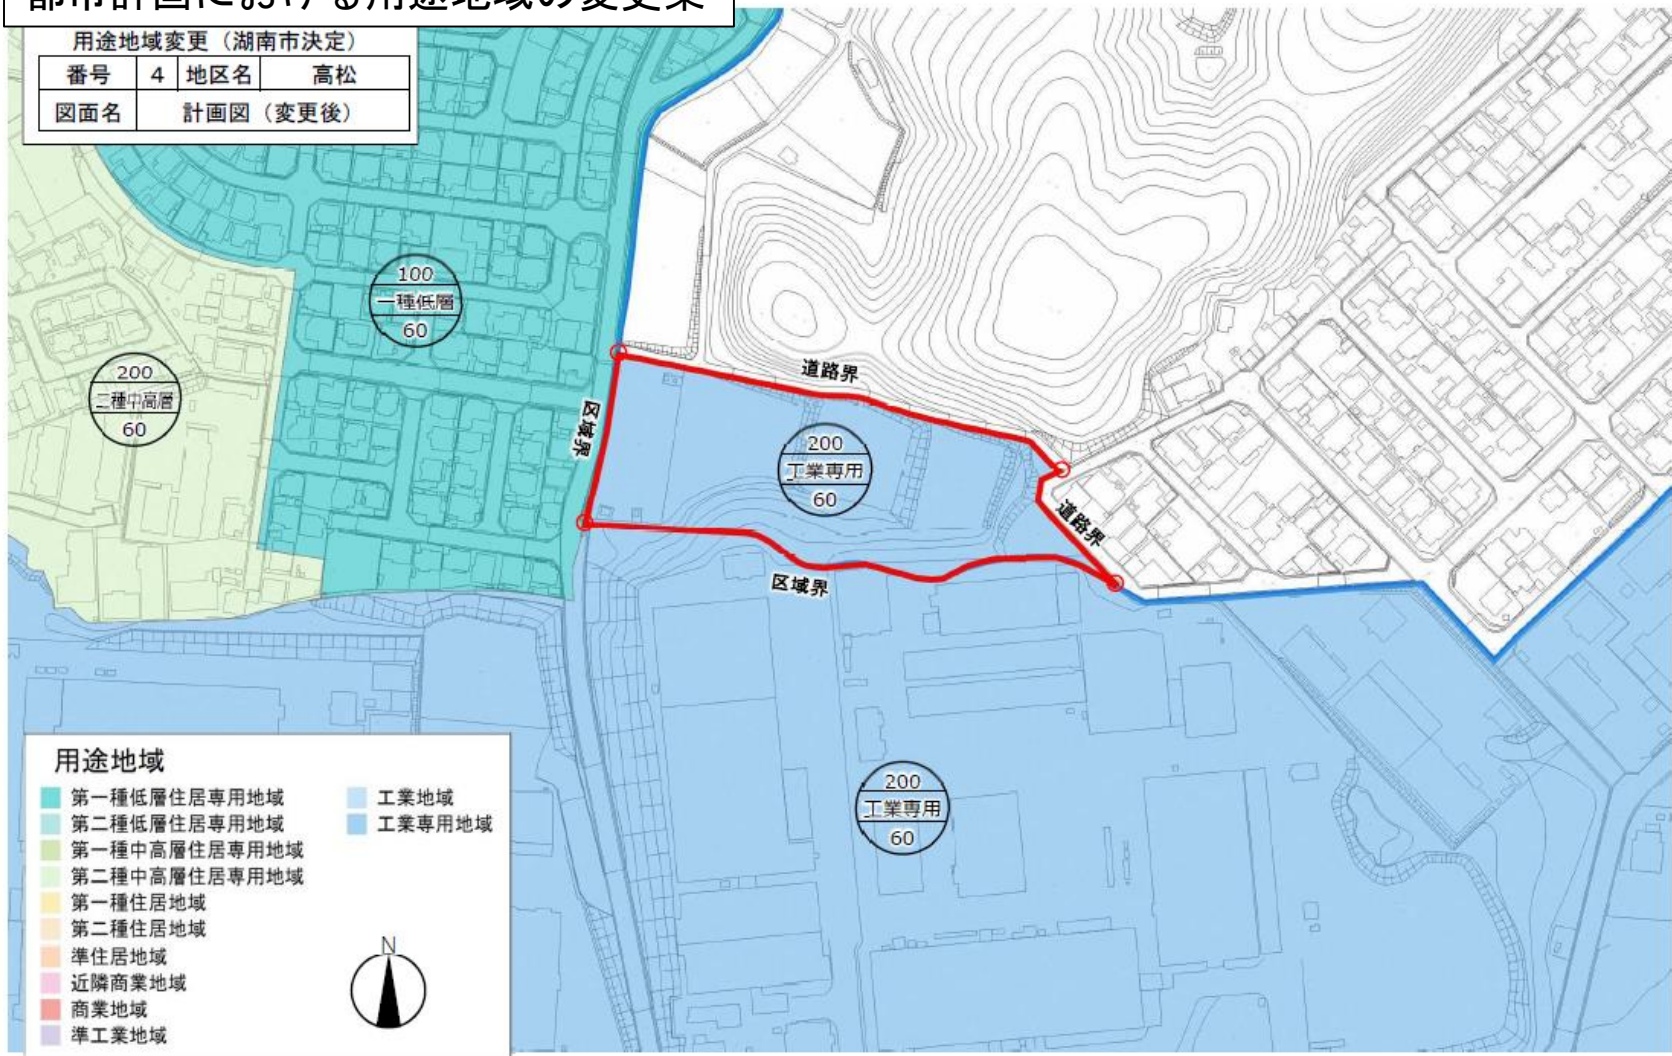

用途地域の変更に伴う景観計画ゾーニングの変更について

③高松地区 都市計画における用途地域の変更案

用途地域変更（湖南市決定）

番号	4	地区名	高松
図面名	計画図（変更後）