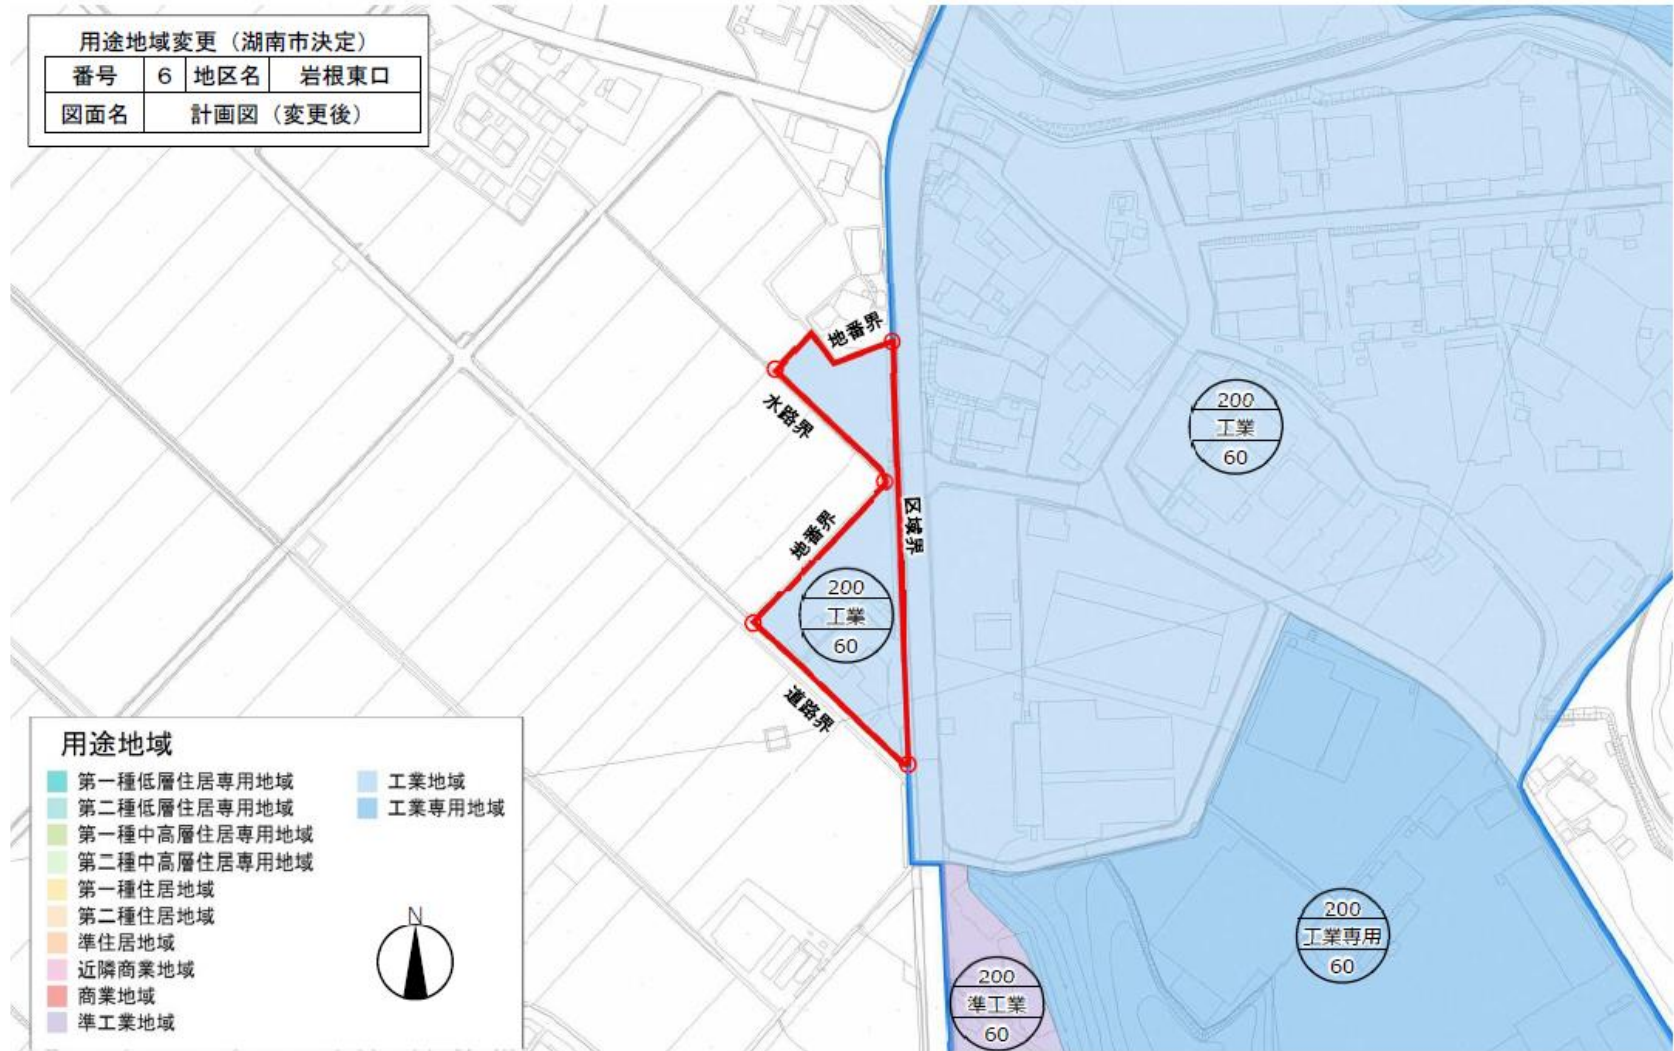

## ④朝国地区

### 景観計画のゾーニングの変更案

# 用途地域の変更に伴う景観計画ゾーニングの変更について

# 用途地域の変更に伴う景観計画ゾーニングの変更について

⑤岩根東口地区  
現在の景観計画のゾーニング