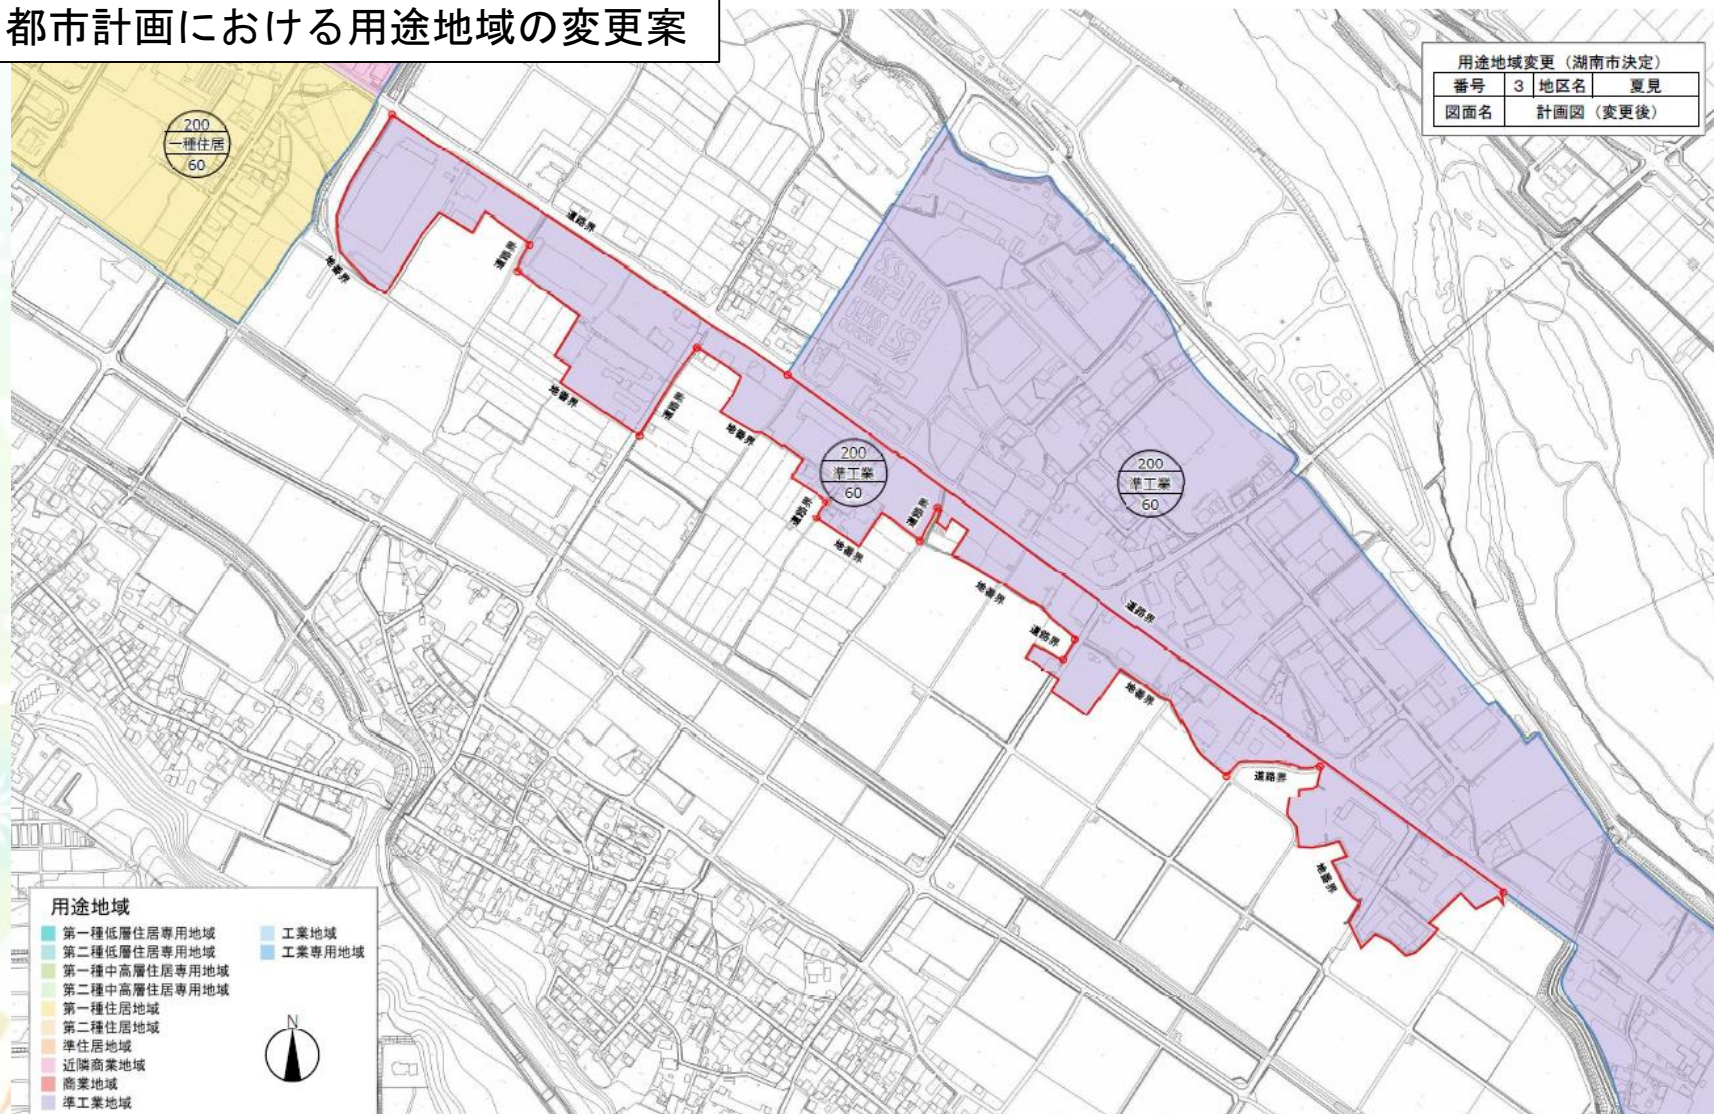

用途地域の変更に伴う景観計画ゾーニングの変更について

②夏見地区 都市計画における用途地域の変更案