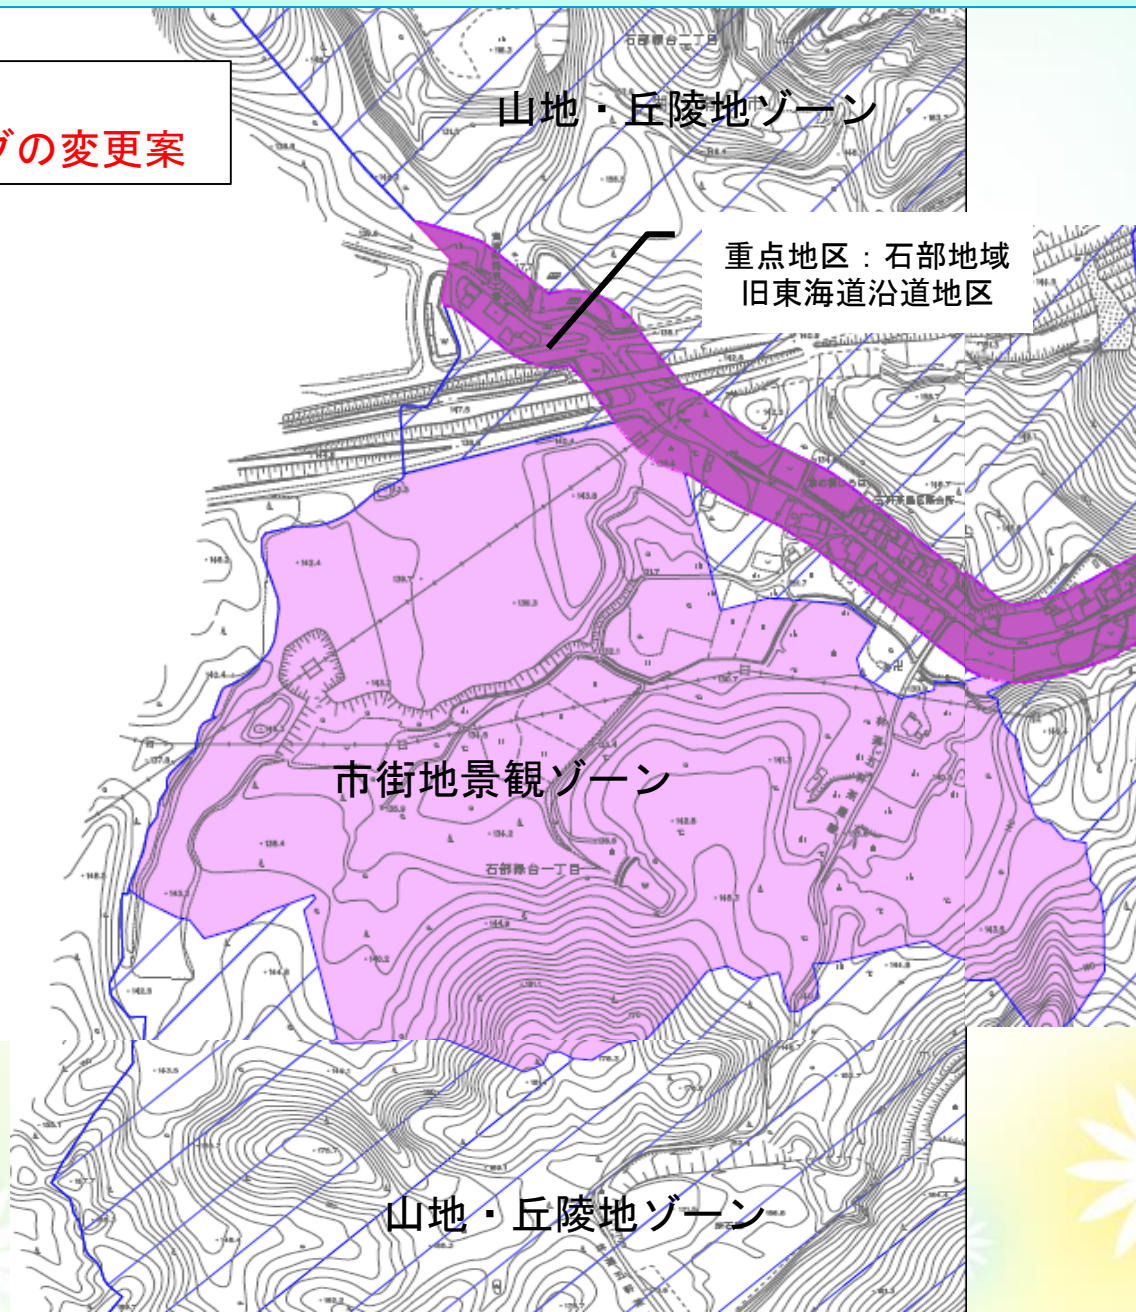

用途地域の変更に伴う景観計画ゾーニングの変更について

①石部緑台地区 景観計画のゾーニングの変更案