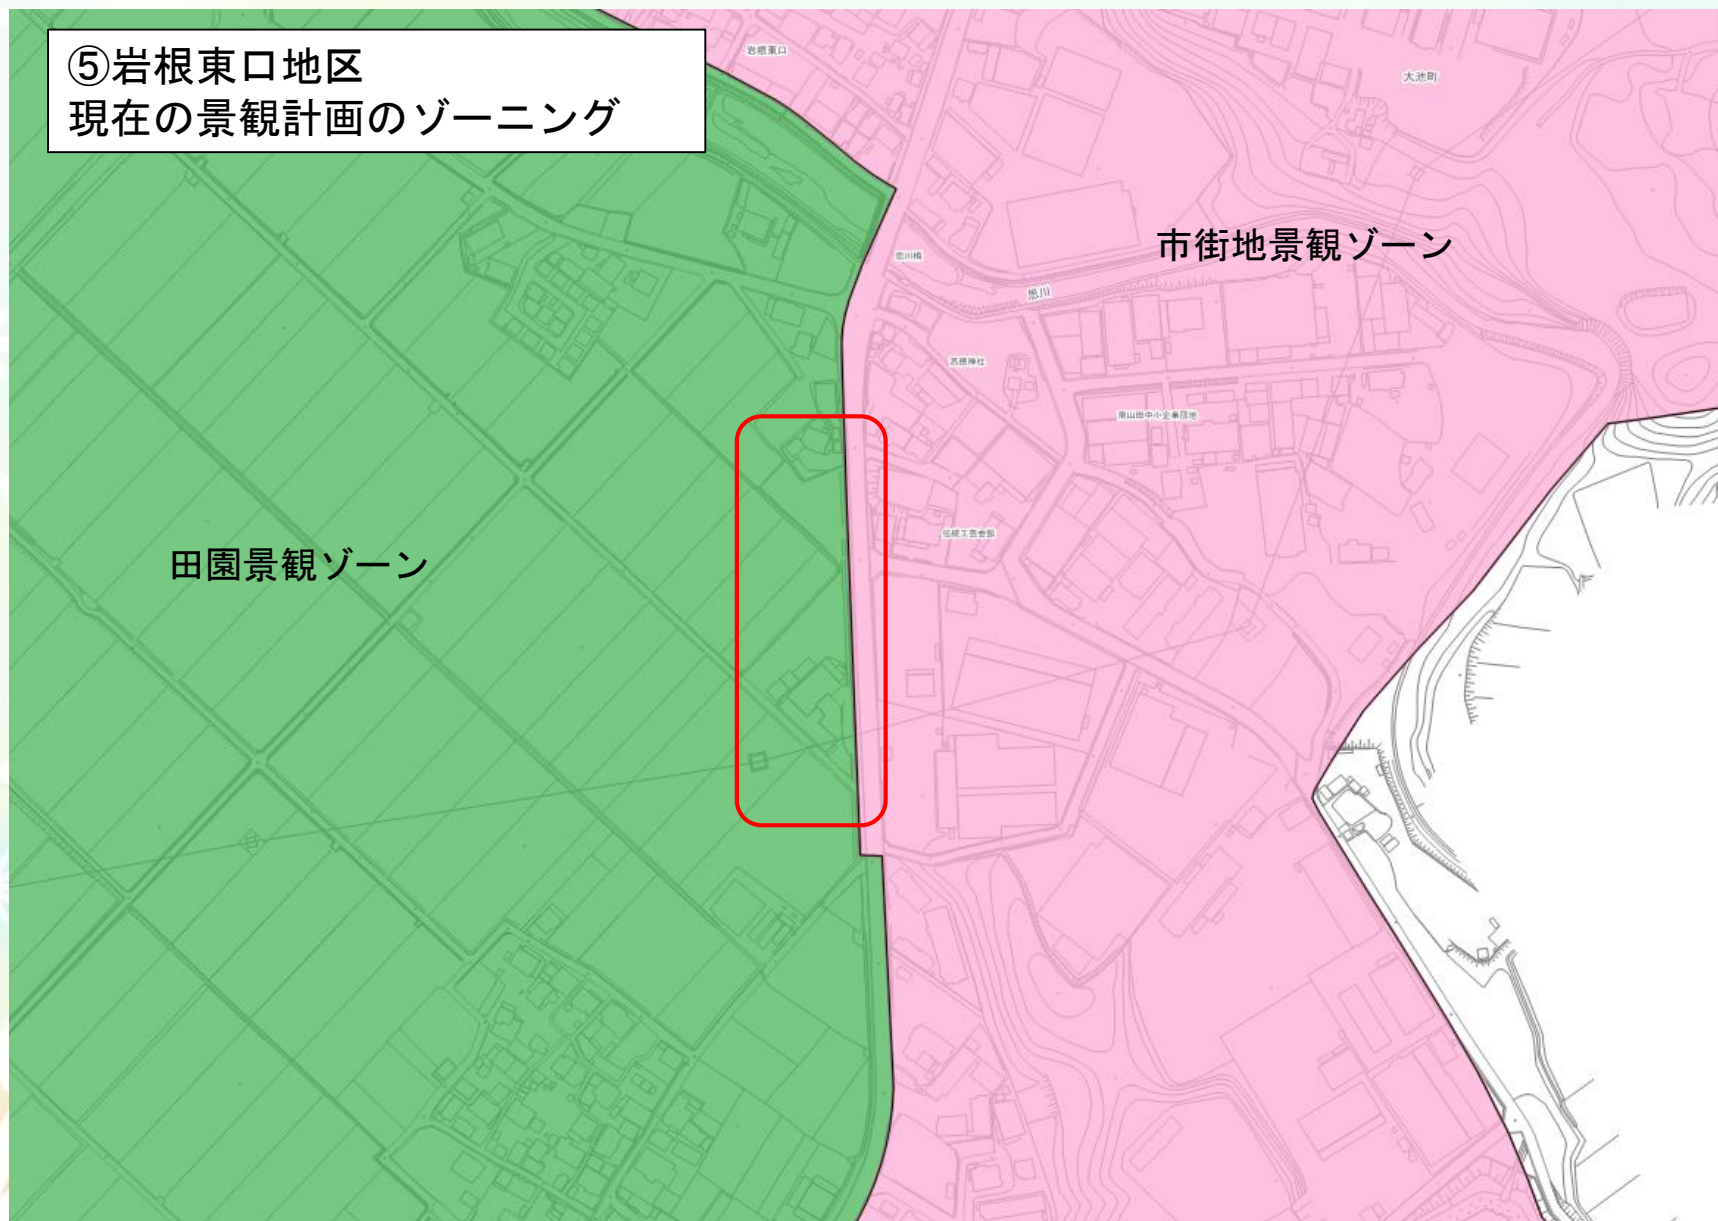

## ⑤岩根東口地区 都市計画における用途地域の変更案

用途地域変更（湖南市決定）

番号	6	地区名	岩根東口
図面名	計画図（変更後）		

# 用途地域の変更に伴う景観計画ゾーニングの変更について

⑤岩根東口地区  
現在の景観計画のゾーニング