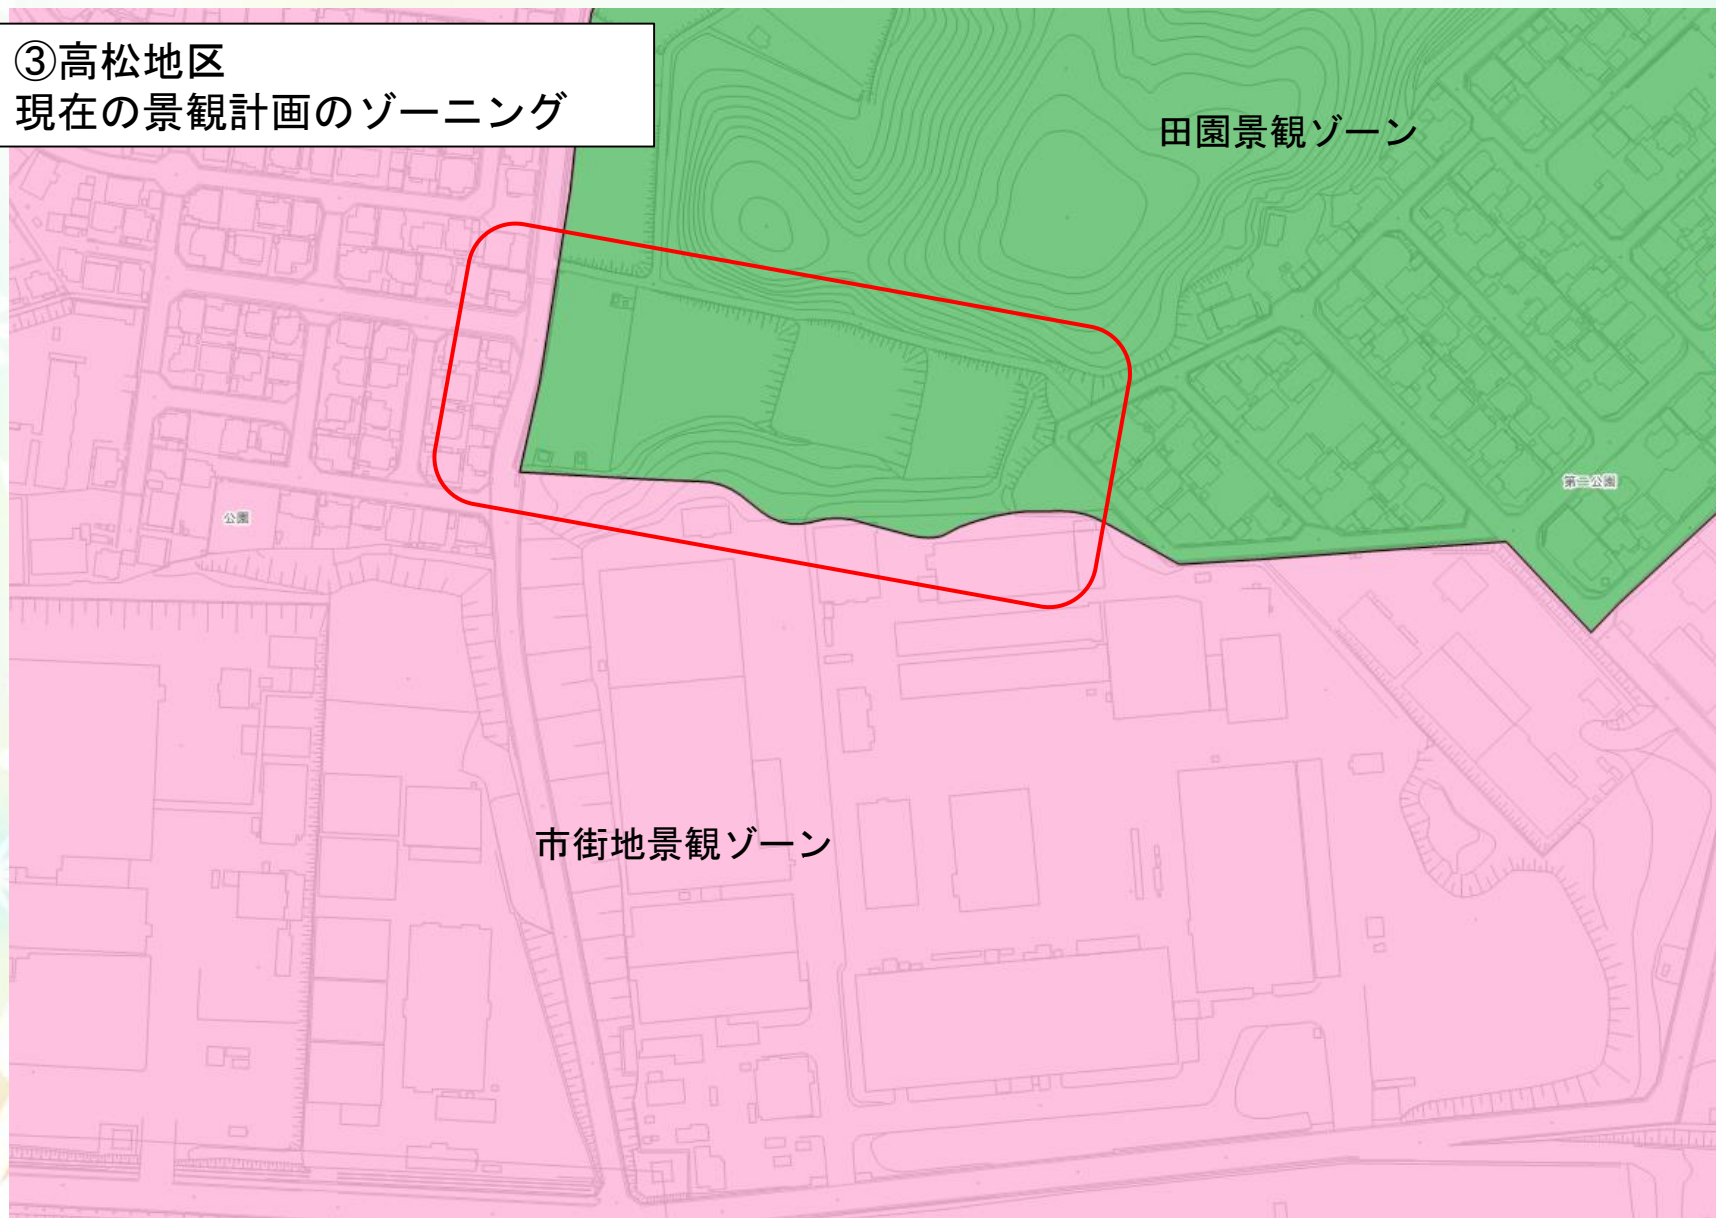

## ③高松地区 都市計画における用途地域の変更案

用途地域変更（湖南市決定）

番号	4	地区名	高松
図面名	計画図（変更後）		

# 用途地域の変更に伴う景観計画ゾーニングの変更について

③高松地区  
現在の景観計画のゾーニング