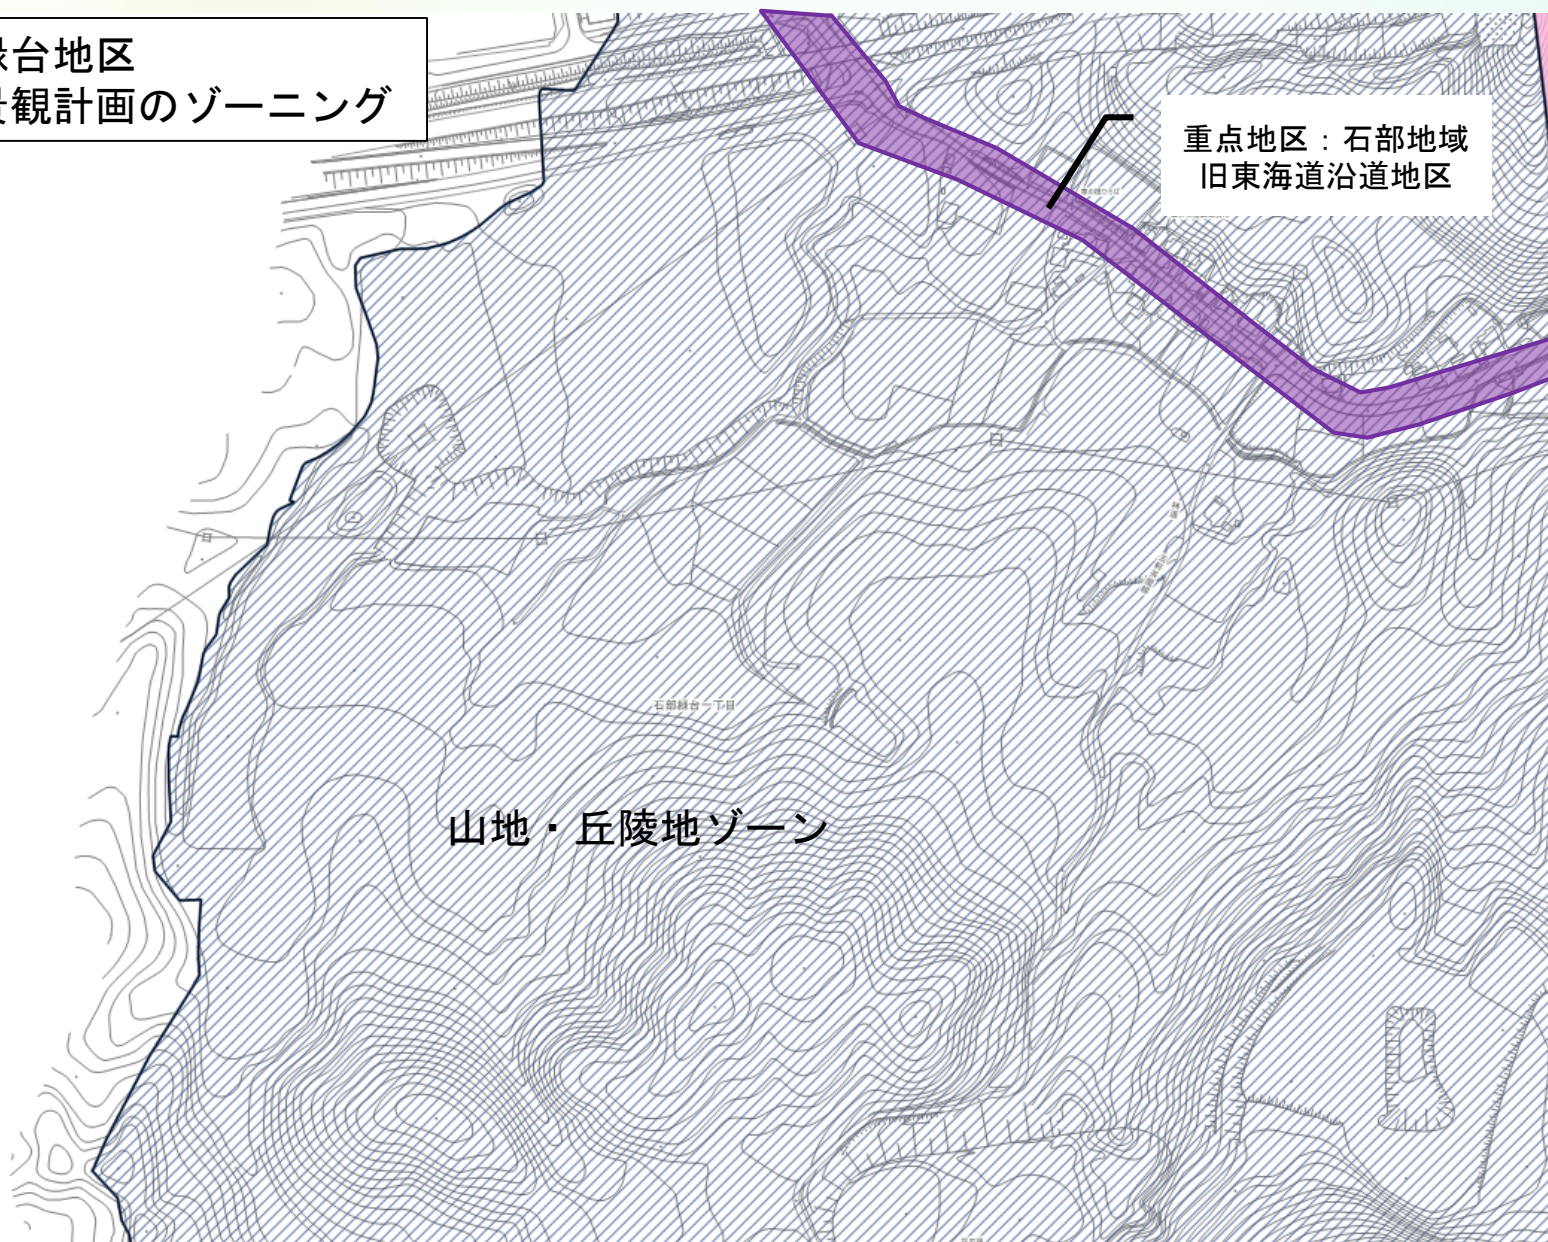

※ただし、重点地区と重複する箇所は、重点地区優先となる。

## ○対象地の現状

- ①石部緑台地区→山地丘陵地ゾーン
- ②夏見地区→田園景観ゾーン
- ③高松地区→田園景観ゾーン
- ④朝国地区→田園景観ゾーン
- ⑤岩根東口地区→田園景観ゾーン

# 用途地域の変更に伴う景観計画ゾーニングの変更について

# 用途地域の変更に伴う景観計画ゾーニングの変更について

①石部緑台地区  
現在の景観計画のゾーニング