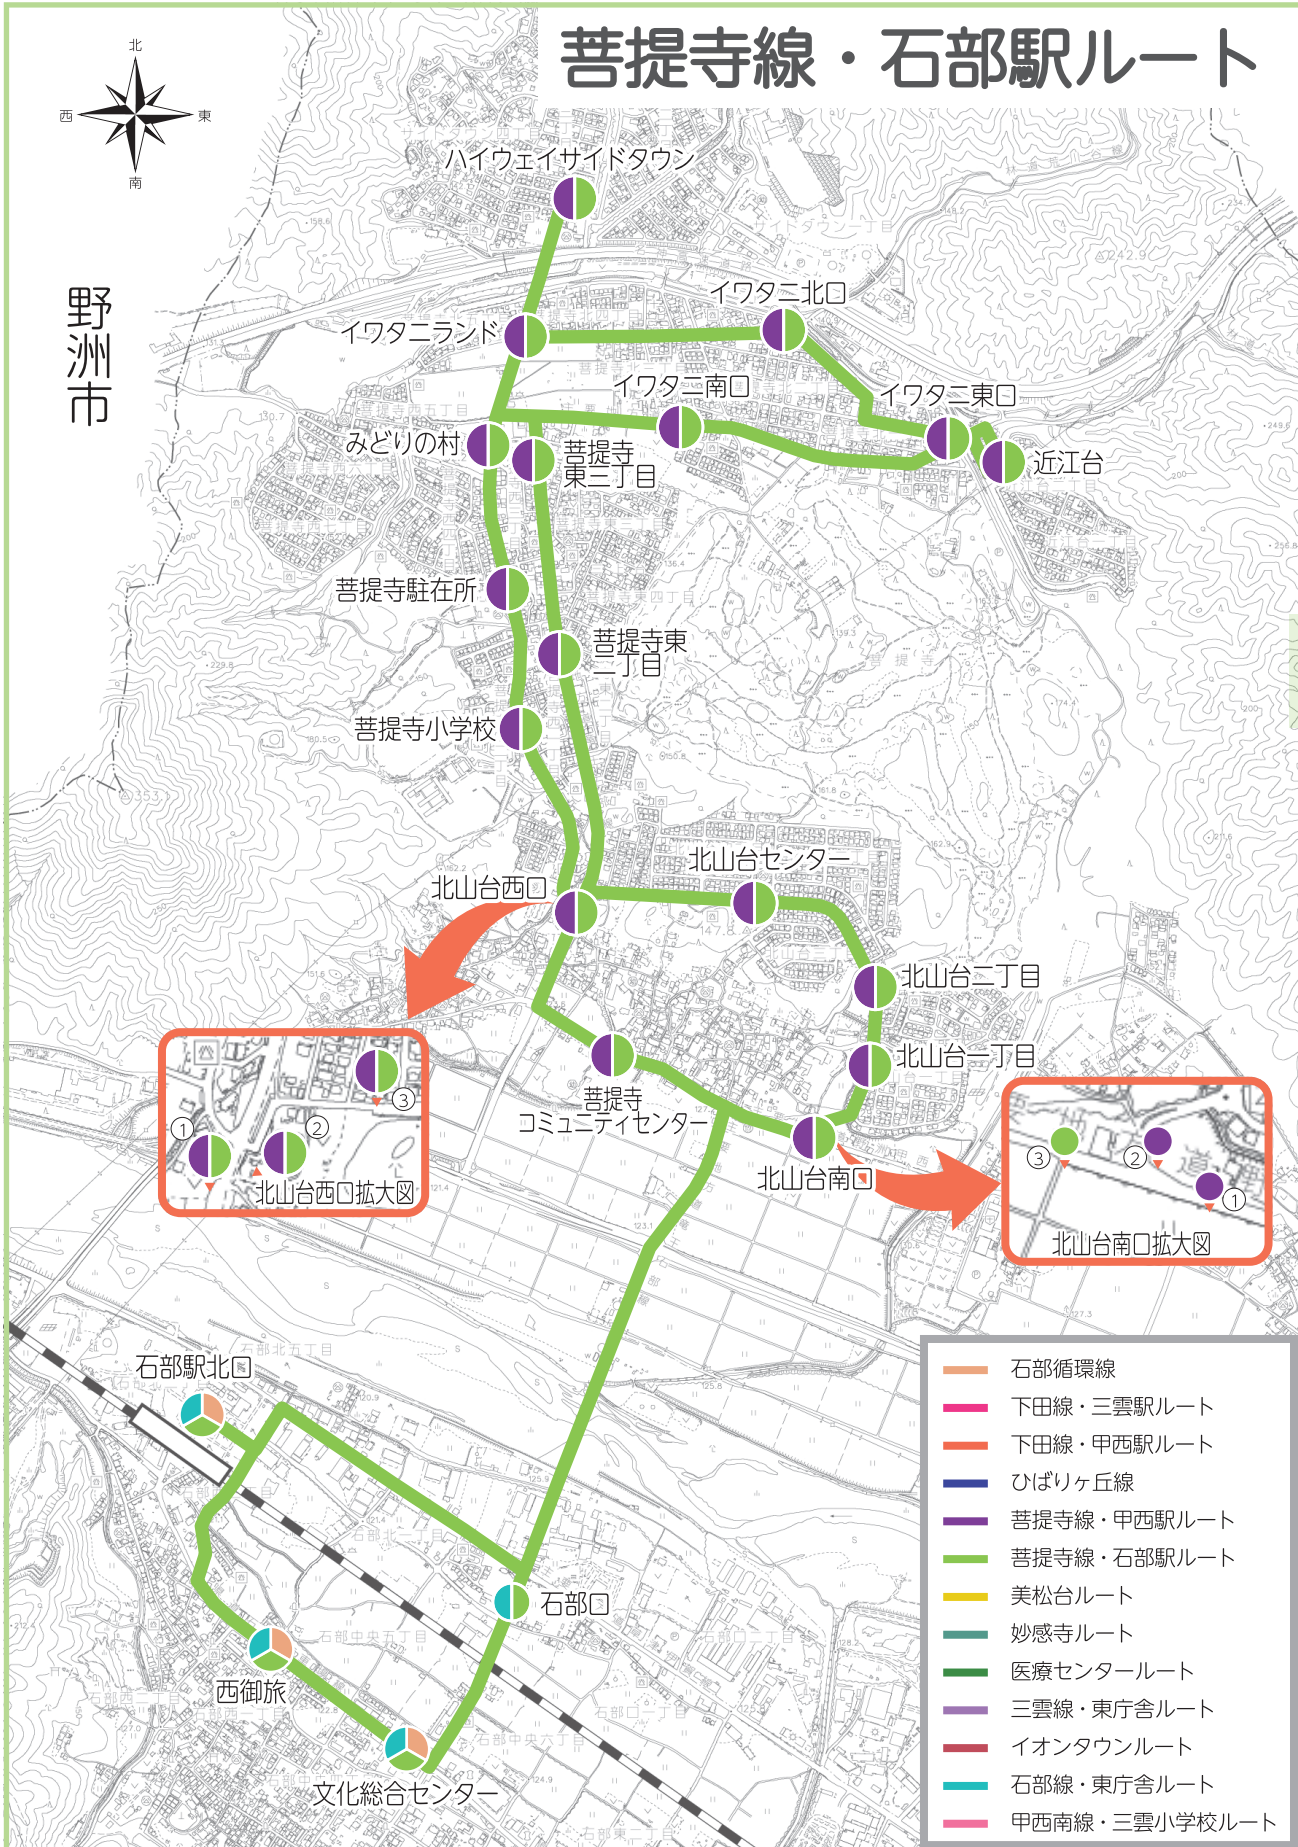

菩提寺線・石部駅ルート

野洲市

- 石部循環線
- 下田線・三雲駅ルート
- 下田線・甲西駅ルート
- ひばりヶ丘線
- 菩提寺線・甲西駅ルート
- 菩提寺線・石部駅ルート
- 美松台ルート
- 妙感寺ルート
- 医療センタールート
- 三雲線・東庁舎ルート
- イオンタウンルート
- 石部線・東庁舎ルート
- 甲西南線・三雲小学校ルート