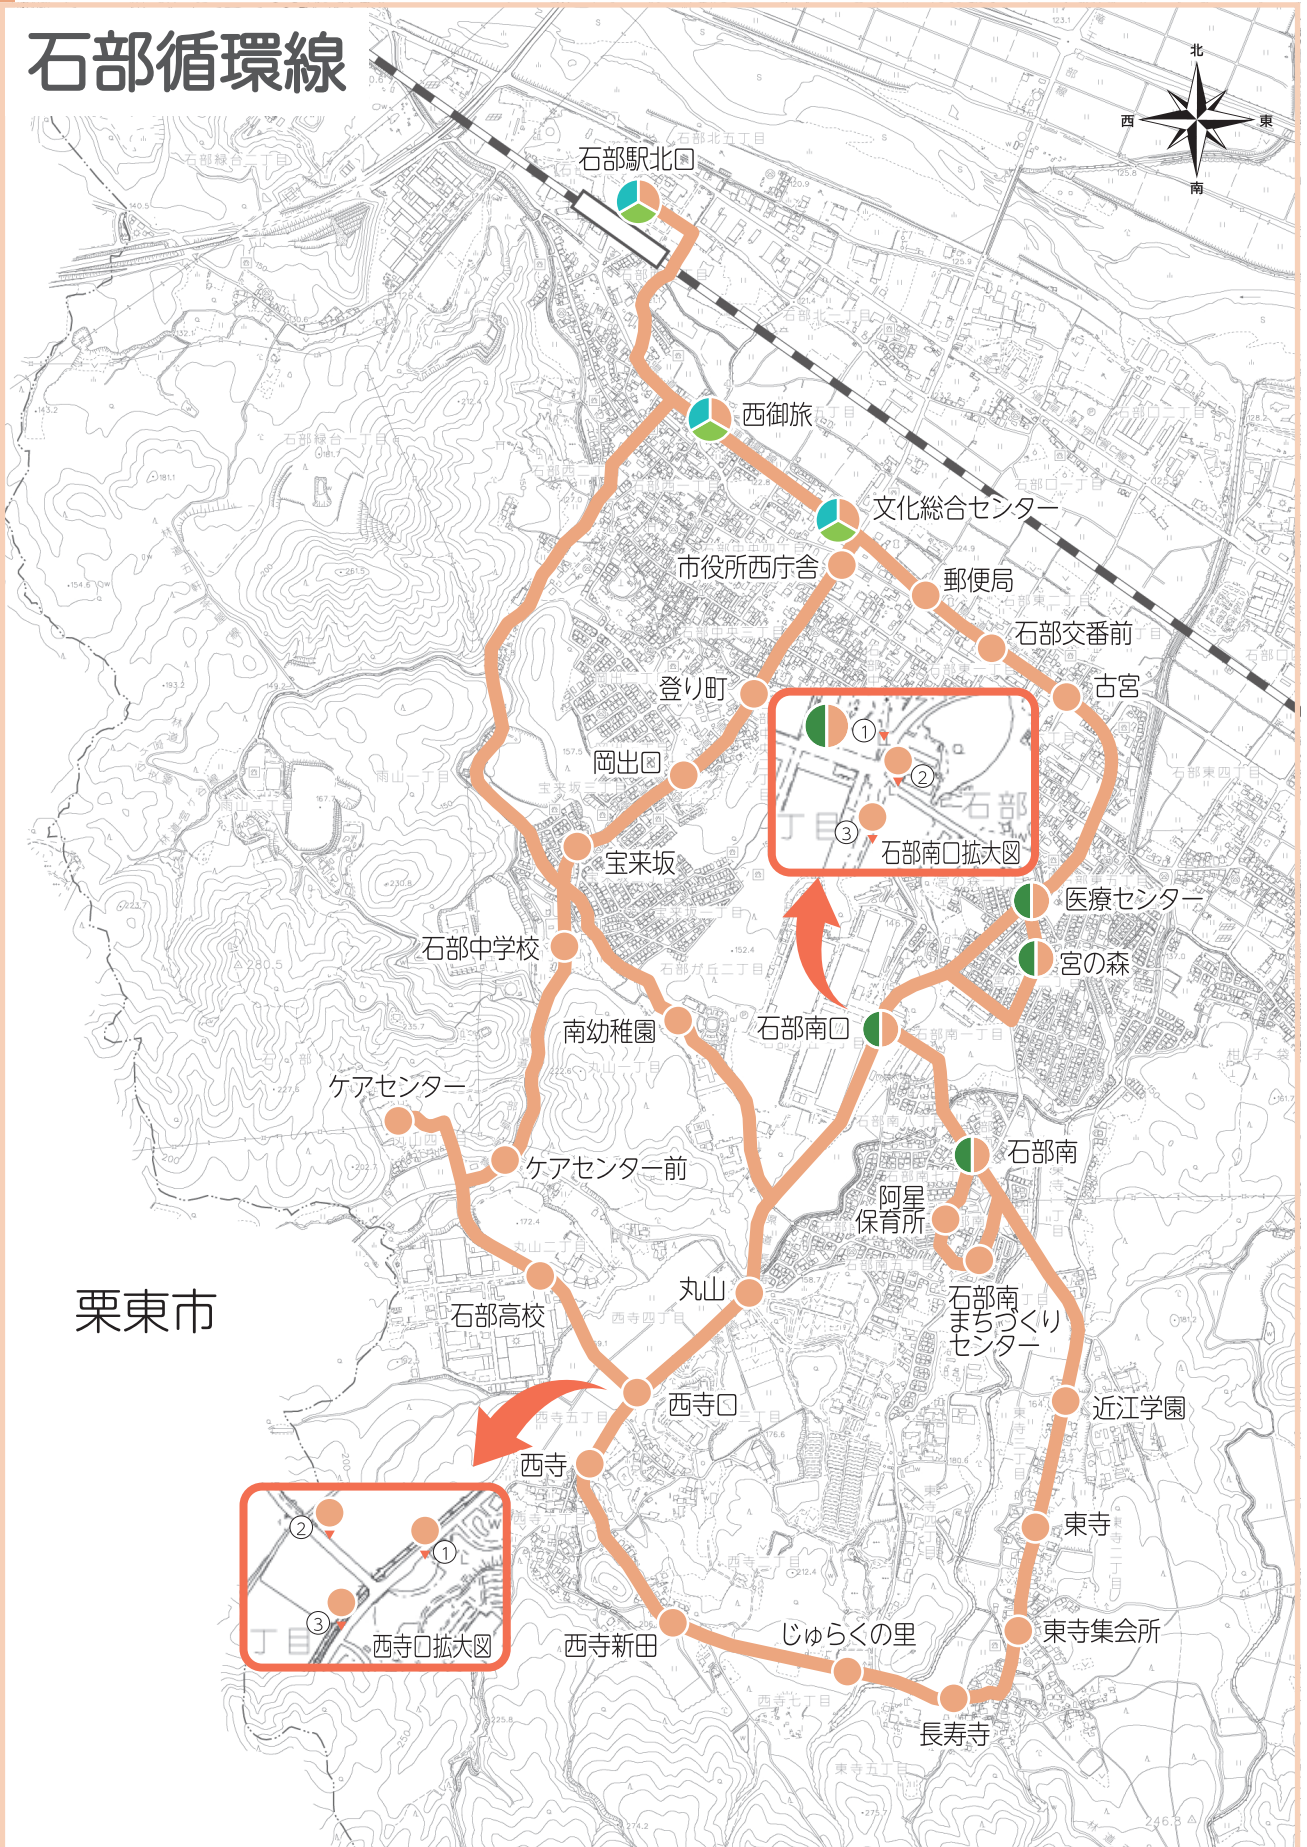

石部循環線

栗東市