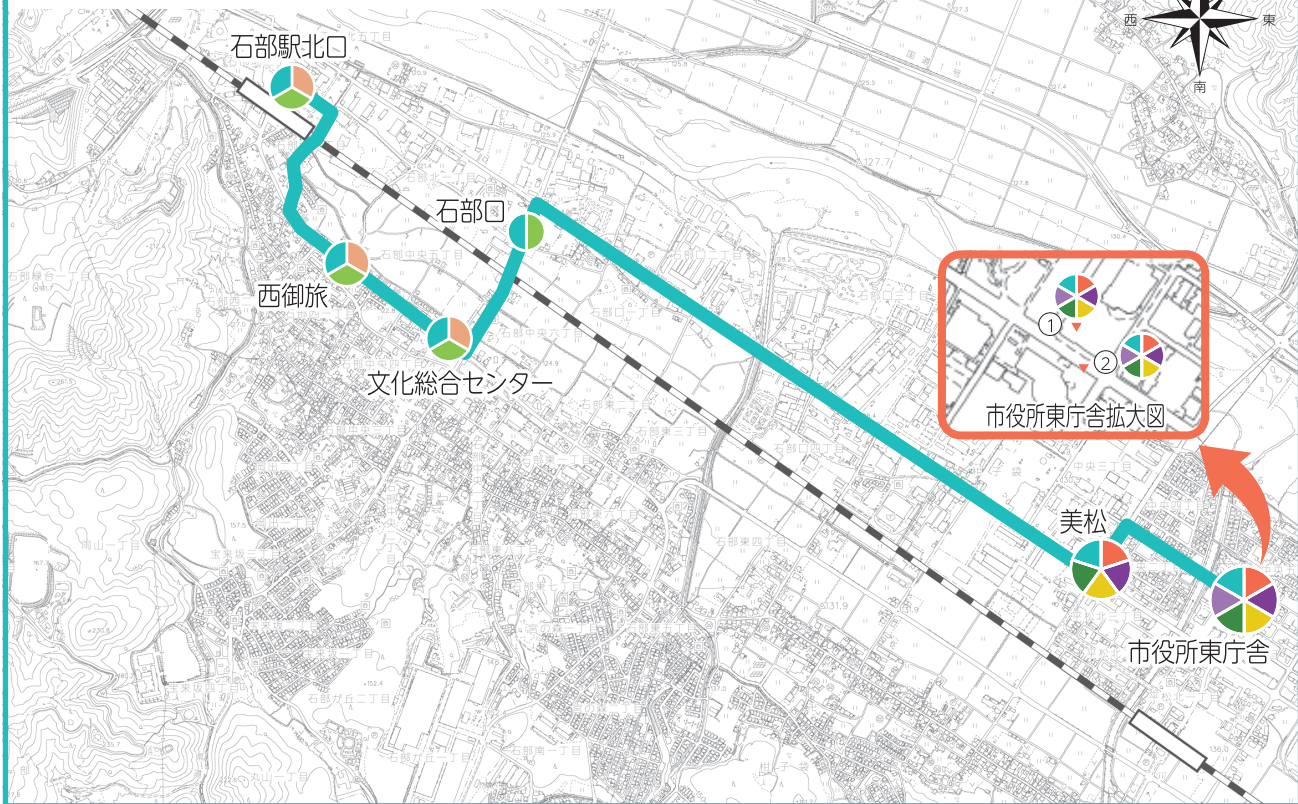

石部線・東庁舎ルート

甲西南線・三雲小学校ルート