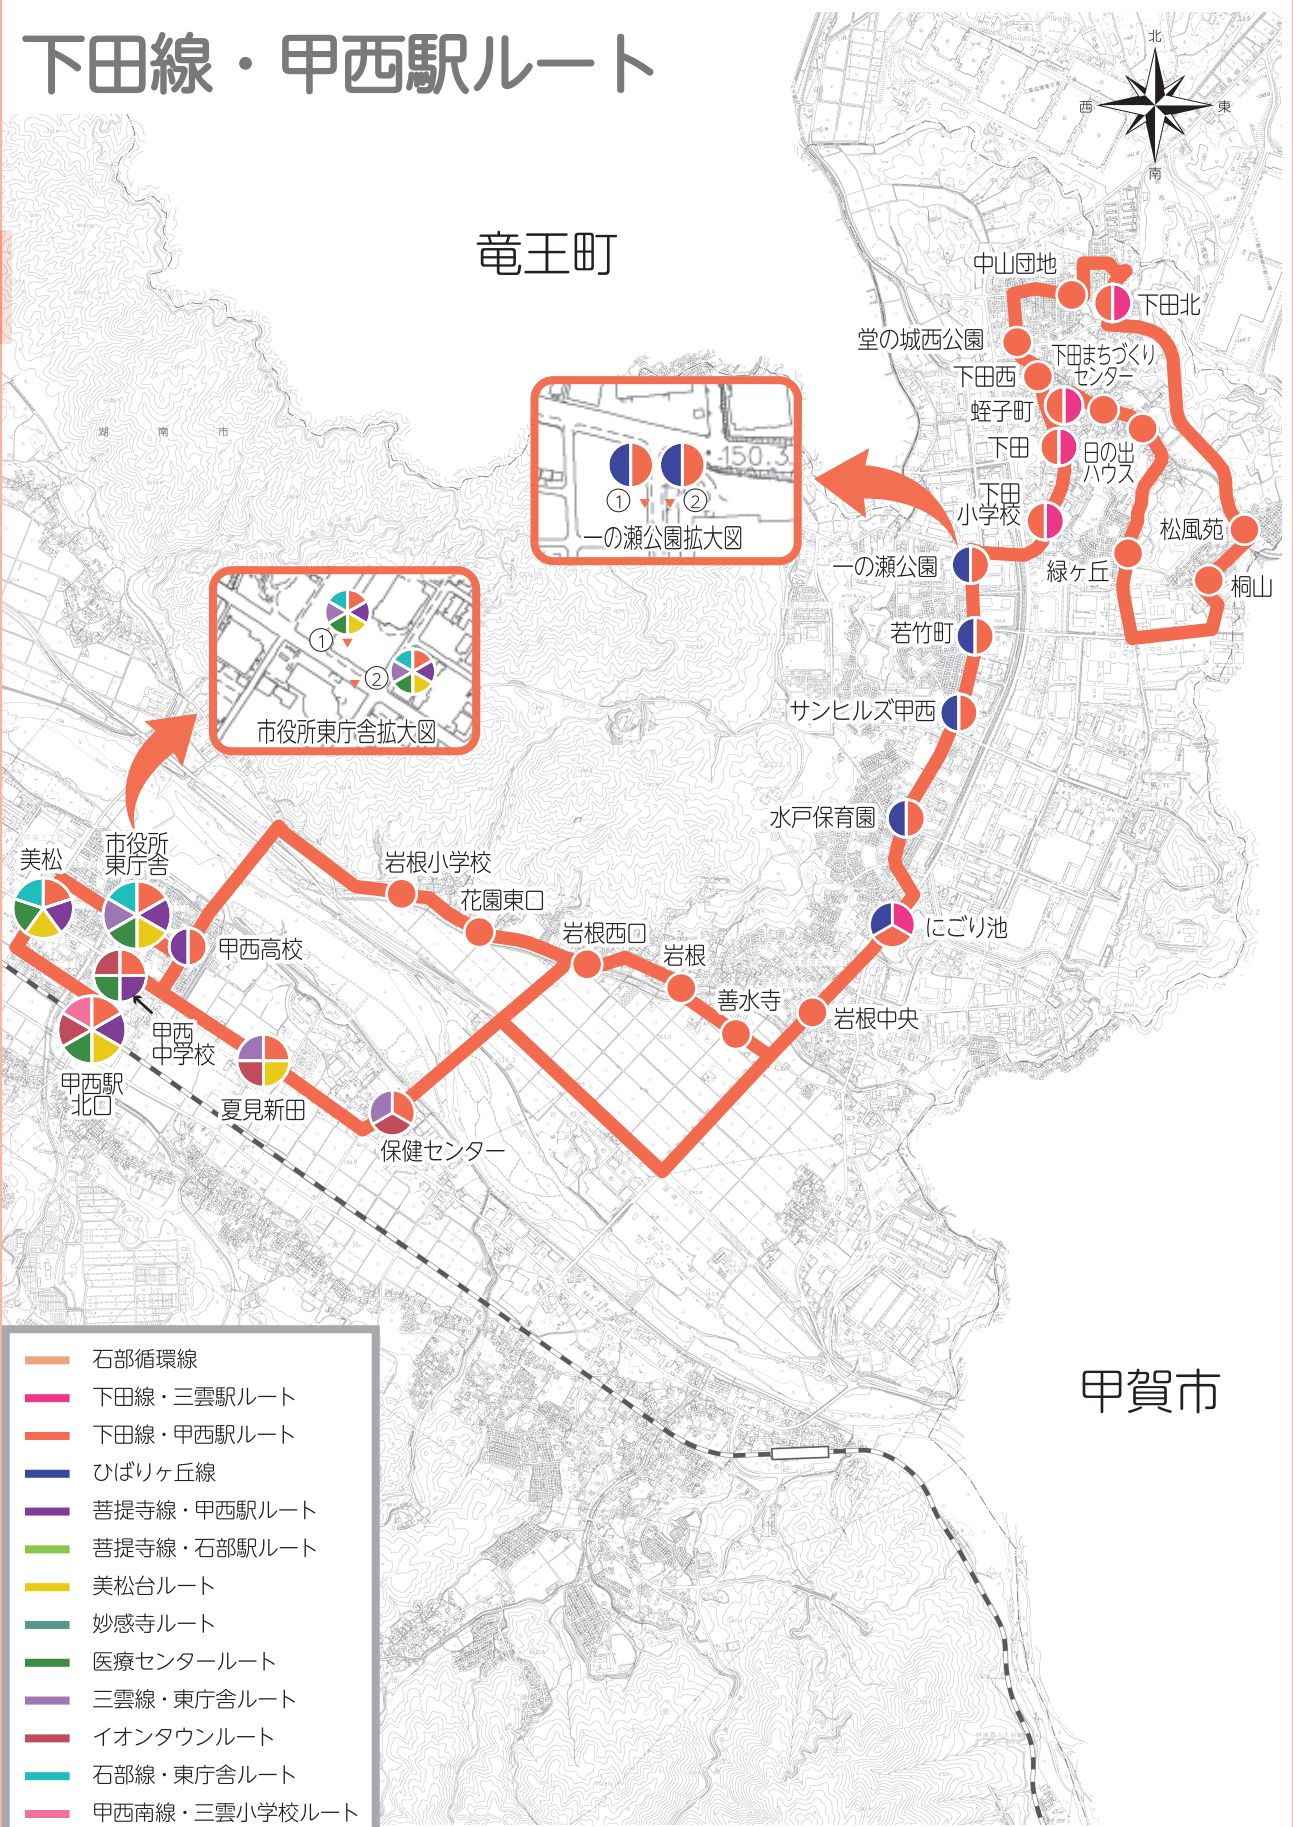

下田線・甲西駅ルート

竜王町

- 石部循環線
- 下田線・三雲駅ルート
- 下田線・甲西駅ルート
- ひばりヶ丘線
- 菩提寺線・甲西駅ルート
- 菩提寺線・石部駅ルート
- 美松台ルート
- 妙感寺ルート
- 医療センタールート
- 三雲線・東庁舎ルート
- イオンタウンルート
- 石部線・東庁舎ルート
- 甲西南線・三雲小学校ルート

甲賀市