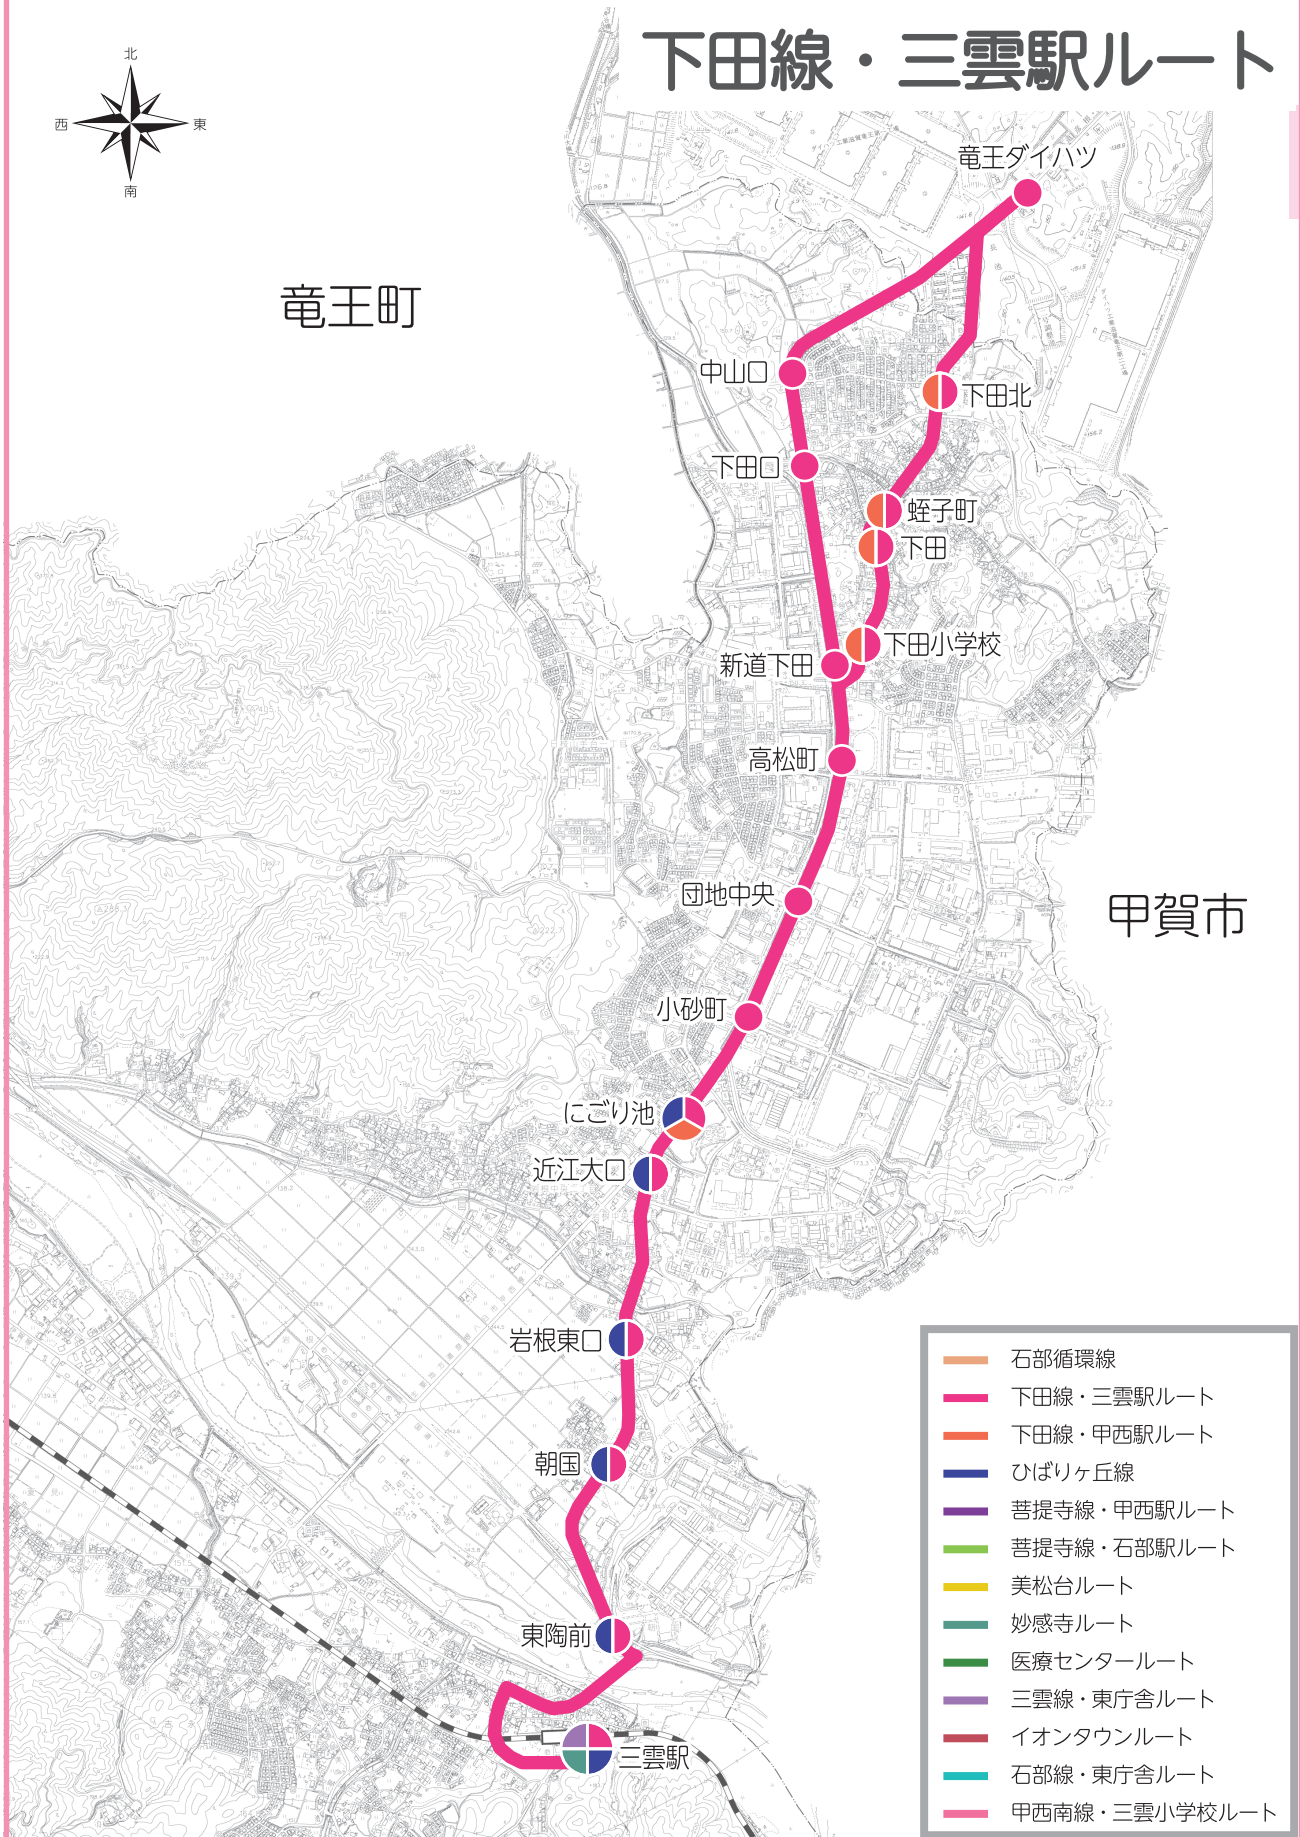

下田線・三雲駅ルート

竜王町

甲賀市

- 石部循環線
- 下田線・三雲駅ルート
- 下田線・甲西駅ルート
- ひばりヶ丘線
- 菩提寺線・甲西駅ルート
- 菩提寺線・石部駅ルート
- 美松台ルート
- 妙感寺ルート
- 医療センタールート
- 三雲線・東庁舎ルート
- イオンタウンルート
- 石部線・東庁舎ルート
- 甲西南線・三雲小学校ルート