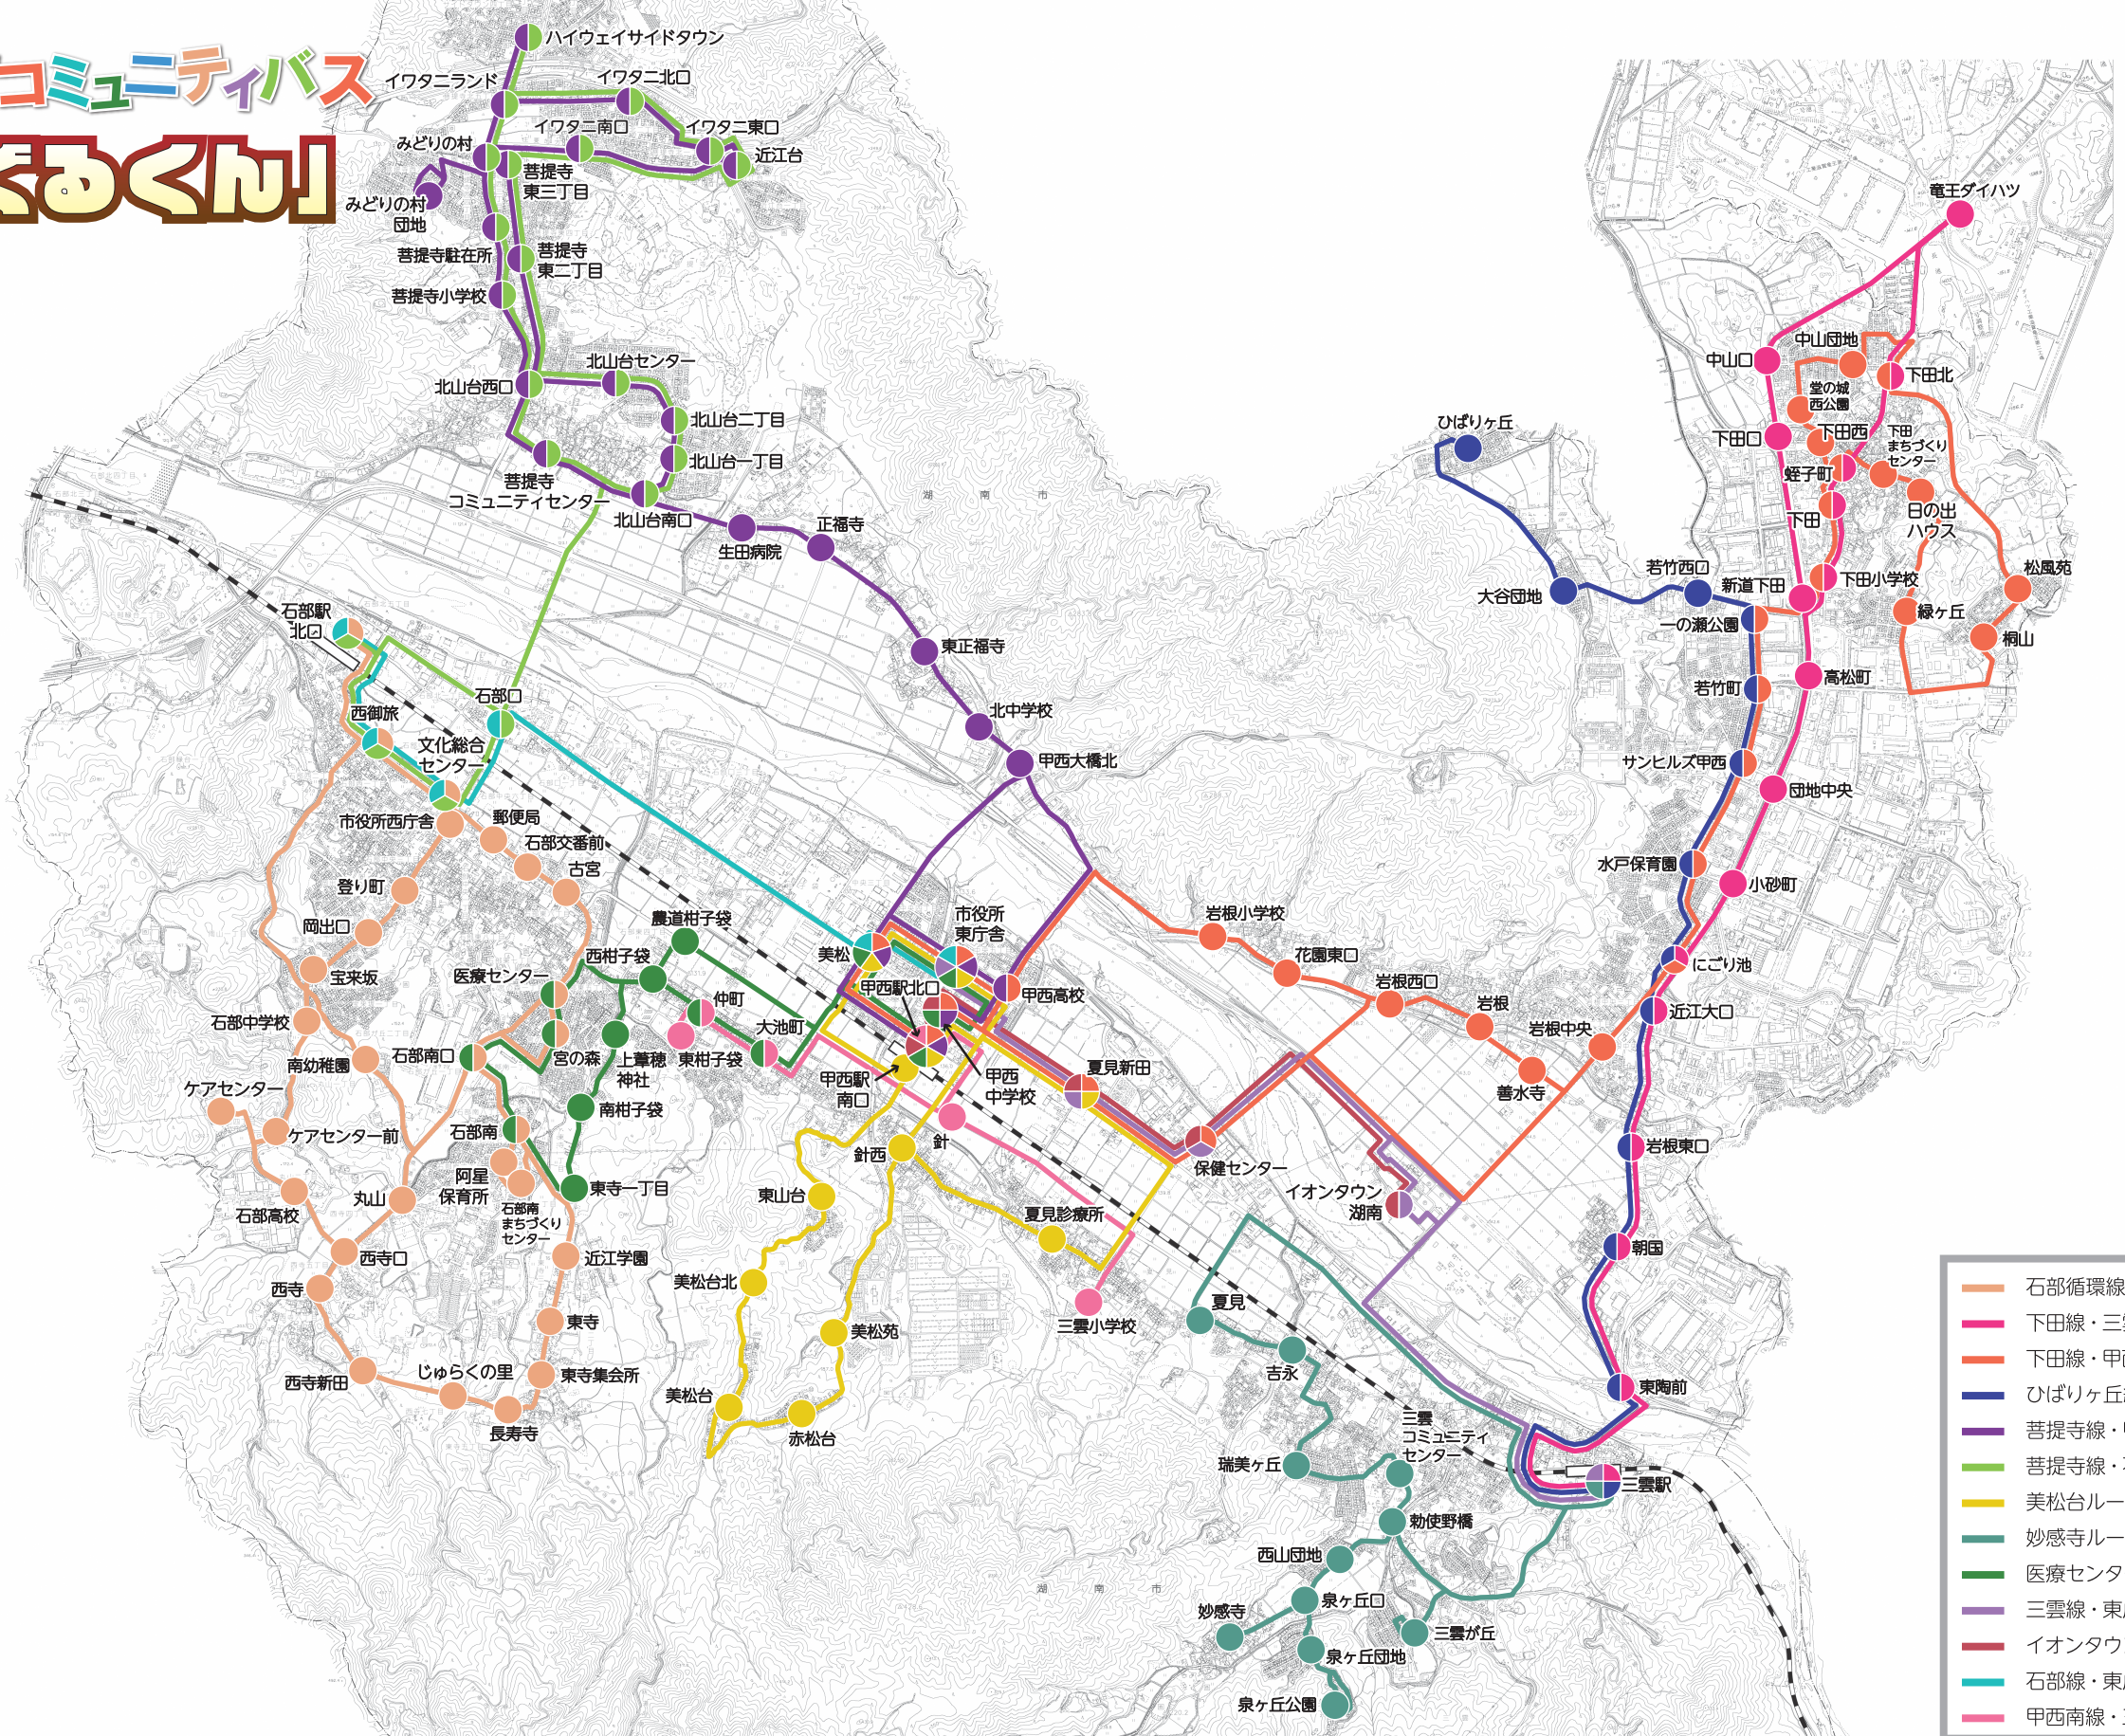

# 湖南省コミュニティバス 「めぐるくん」

- 石部循環線
- 下田線・三雲駅ルート
- 下田線・甲西駅ルート
- ひばりヶ丘線
- 菩提寺線・甲西駅ルート
- 菩提寺線・石部駅ルート
- 美松台ルート
- 妙感寺ルート
- 医療センタールート
- 三雲線・東庁舎ルート
- イオンタウンルート
- 石部線・東庁舎ルート
- 甲西南線・三雲小学校ルート