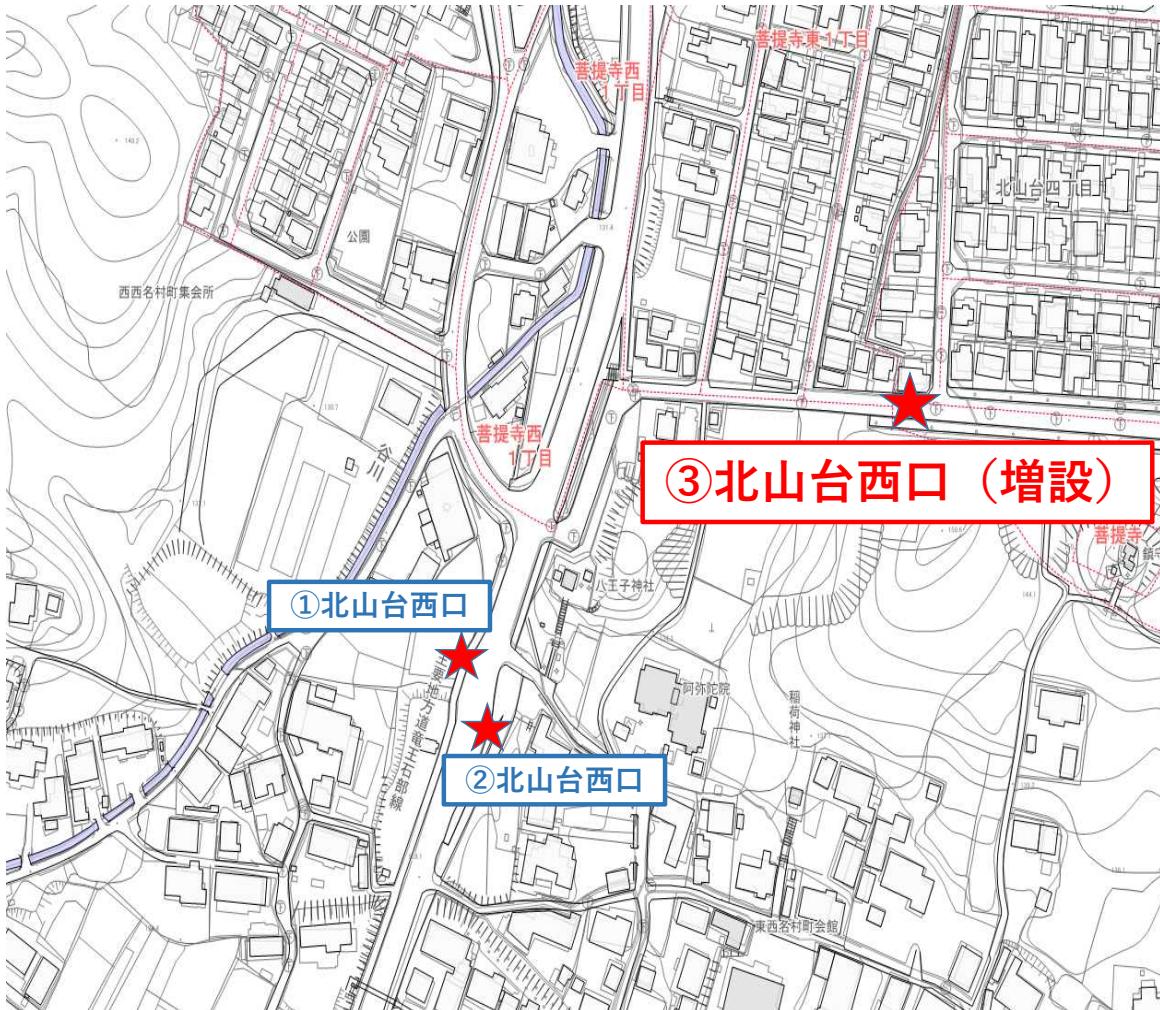

# バス停増設のお知らせ

いつも湖南省コミュニティバス「めぐるくん」をご利用いただきありがとうございます。バス路線の再編に伴い、下記の通り**バス停の増設**をいたします。お間違えのない様十分ご注意ください。

変更日時 令和6年4月1日（月）から

## ○増設となるバス停

対象のバス停	対象路線
しやくしよ ひがしちようしゃ <b>市役所東庁舎</b>	下田線・甲西駅ルート、菩提寺線・甲西駅ルート、医療センタールート、美松台ルート、石部線・東庁舎ルート、三雲線・東庁舎ルート

対象のバス停	対象路線
きたやま だい にしぐち <b>北山台西口</b>	<b>菩提寺線・甲西駅ルート</b> <b>菩提寺線・石部駅ルート</b>

①②③の番号はバス停の位置を表示しています。時間帯によっては停車しない場合がありますので、停車する位置については必ず時刻表をご確認ください。