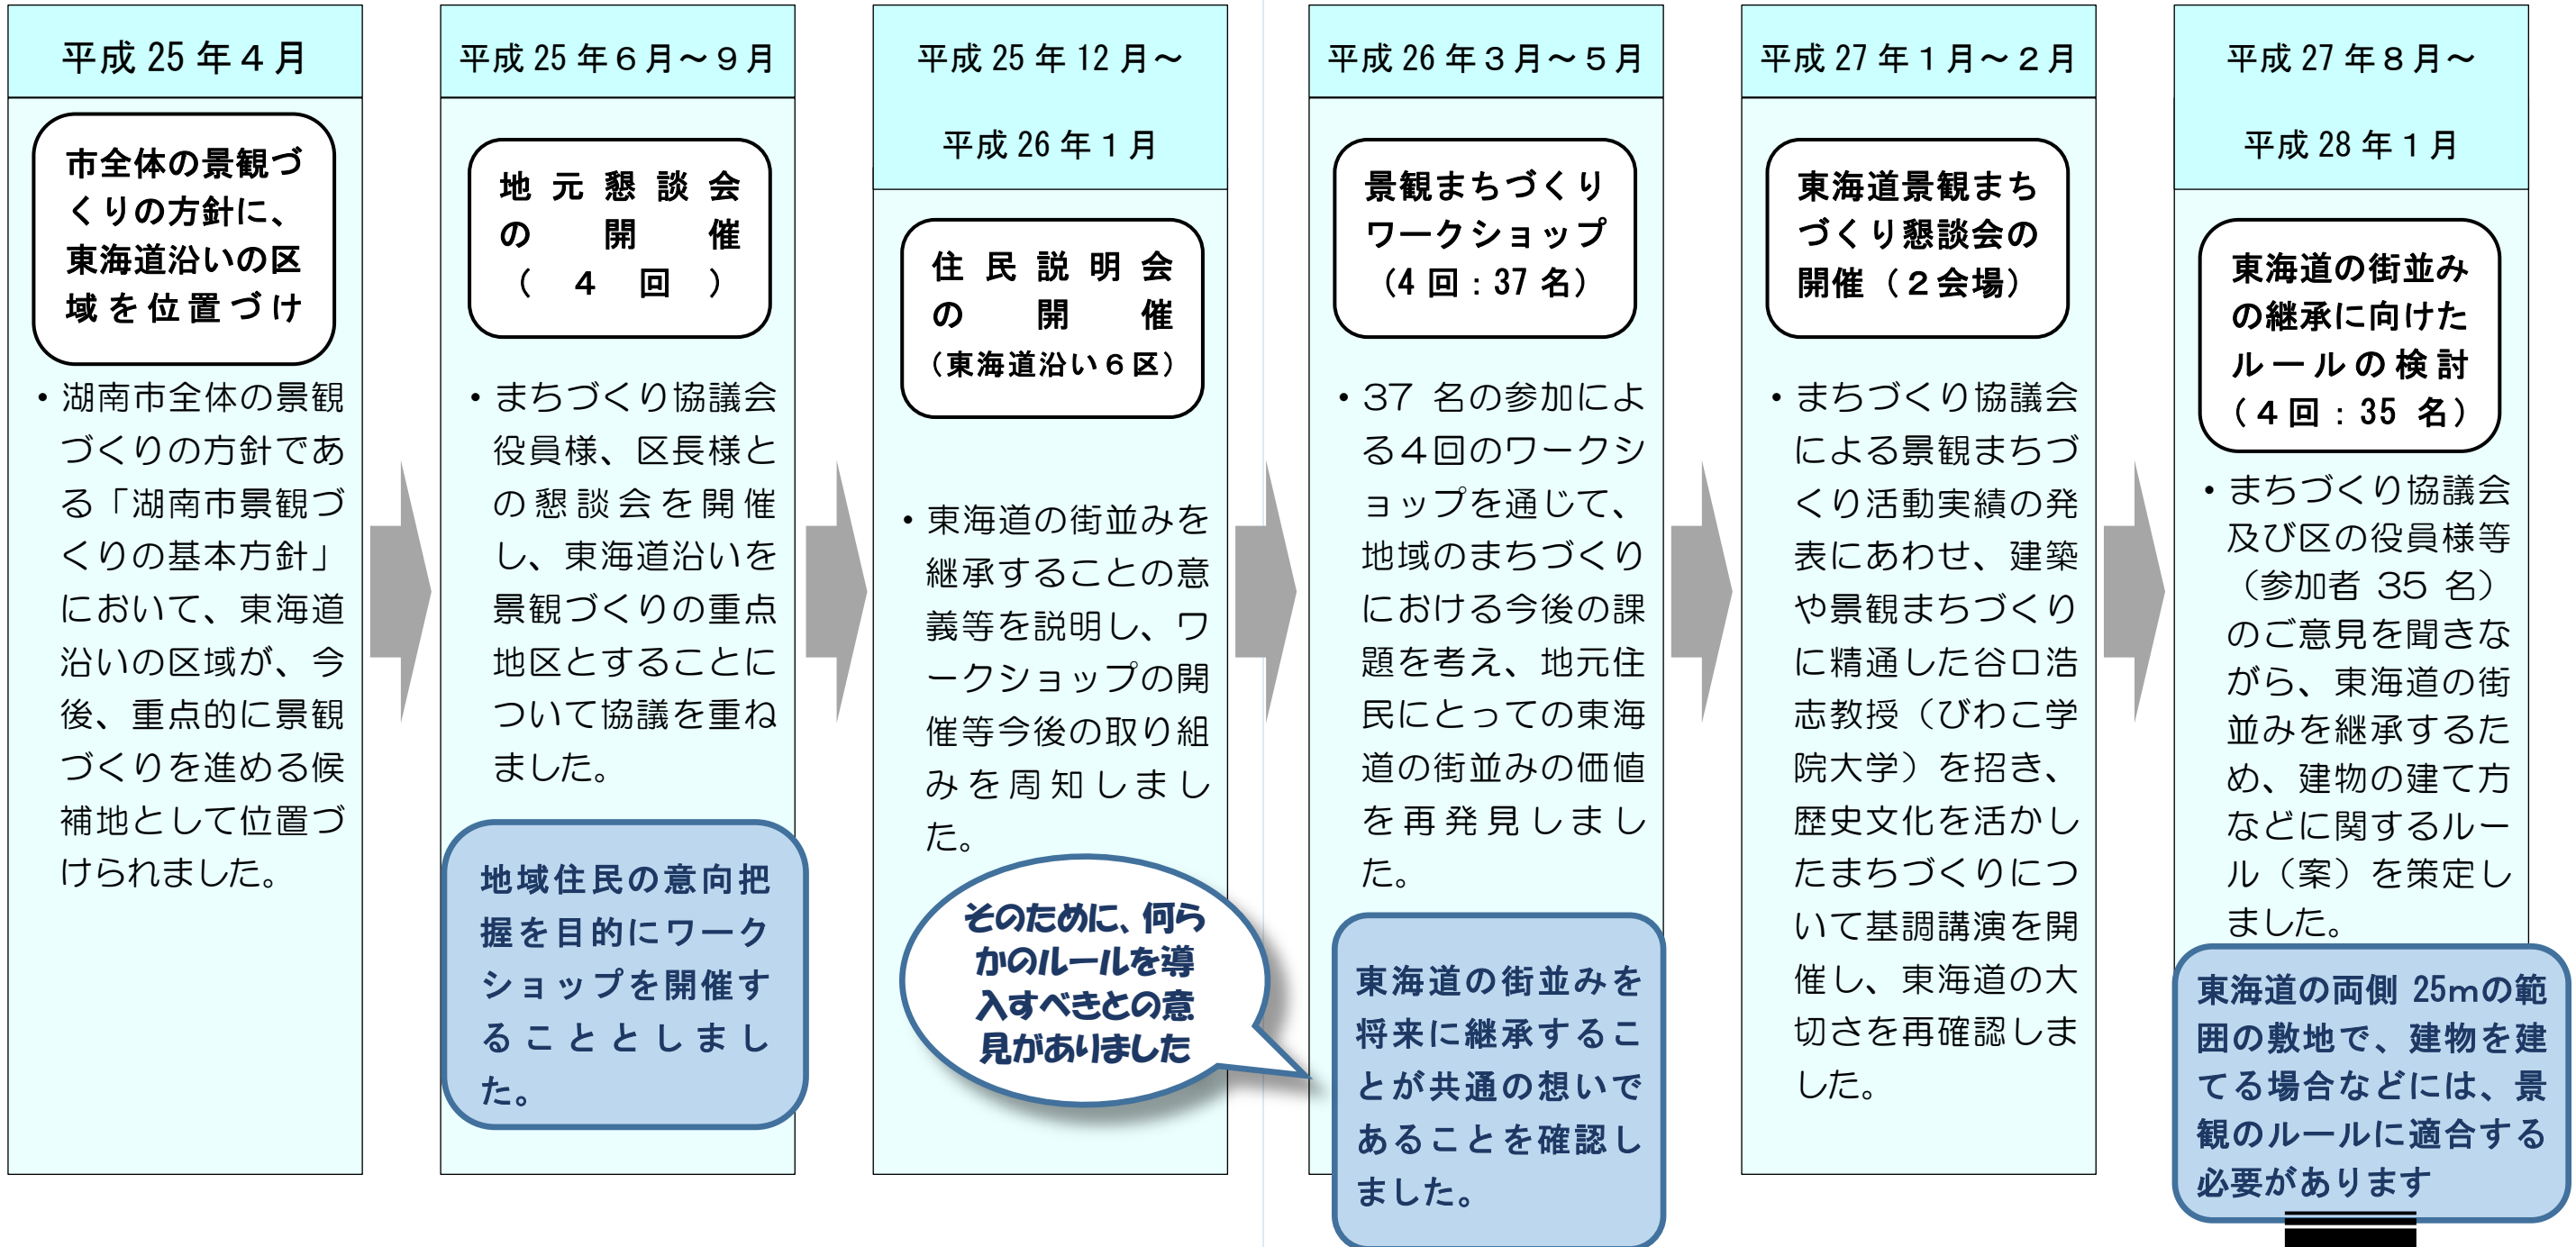

三雲地域（三雲・吉永・夏見・針・平松・柑子袋）における基準検討過程

平成 28 年 6 月～

景観ルールの住民説明会を開催