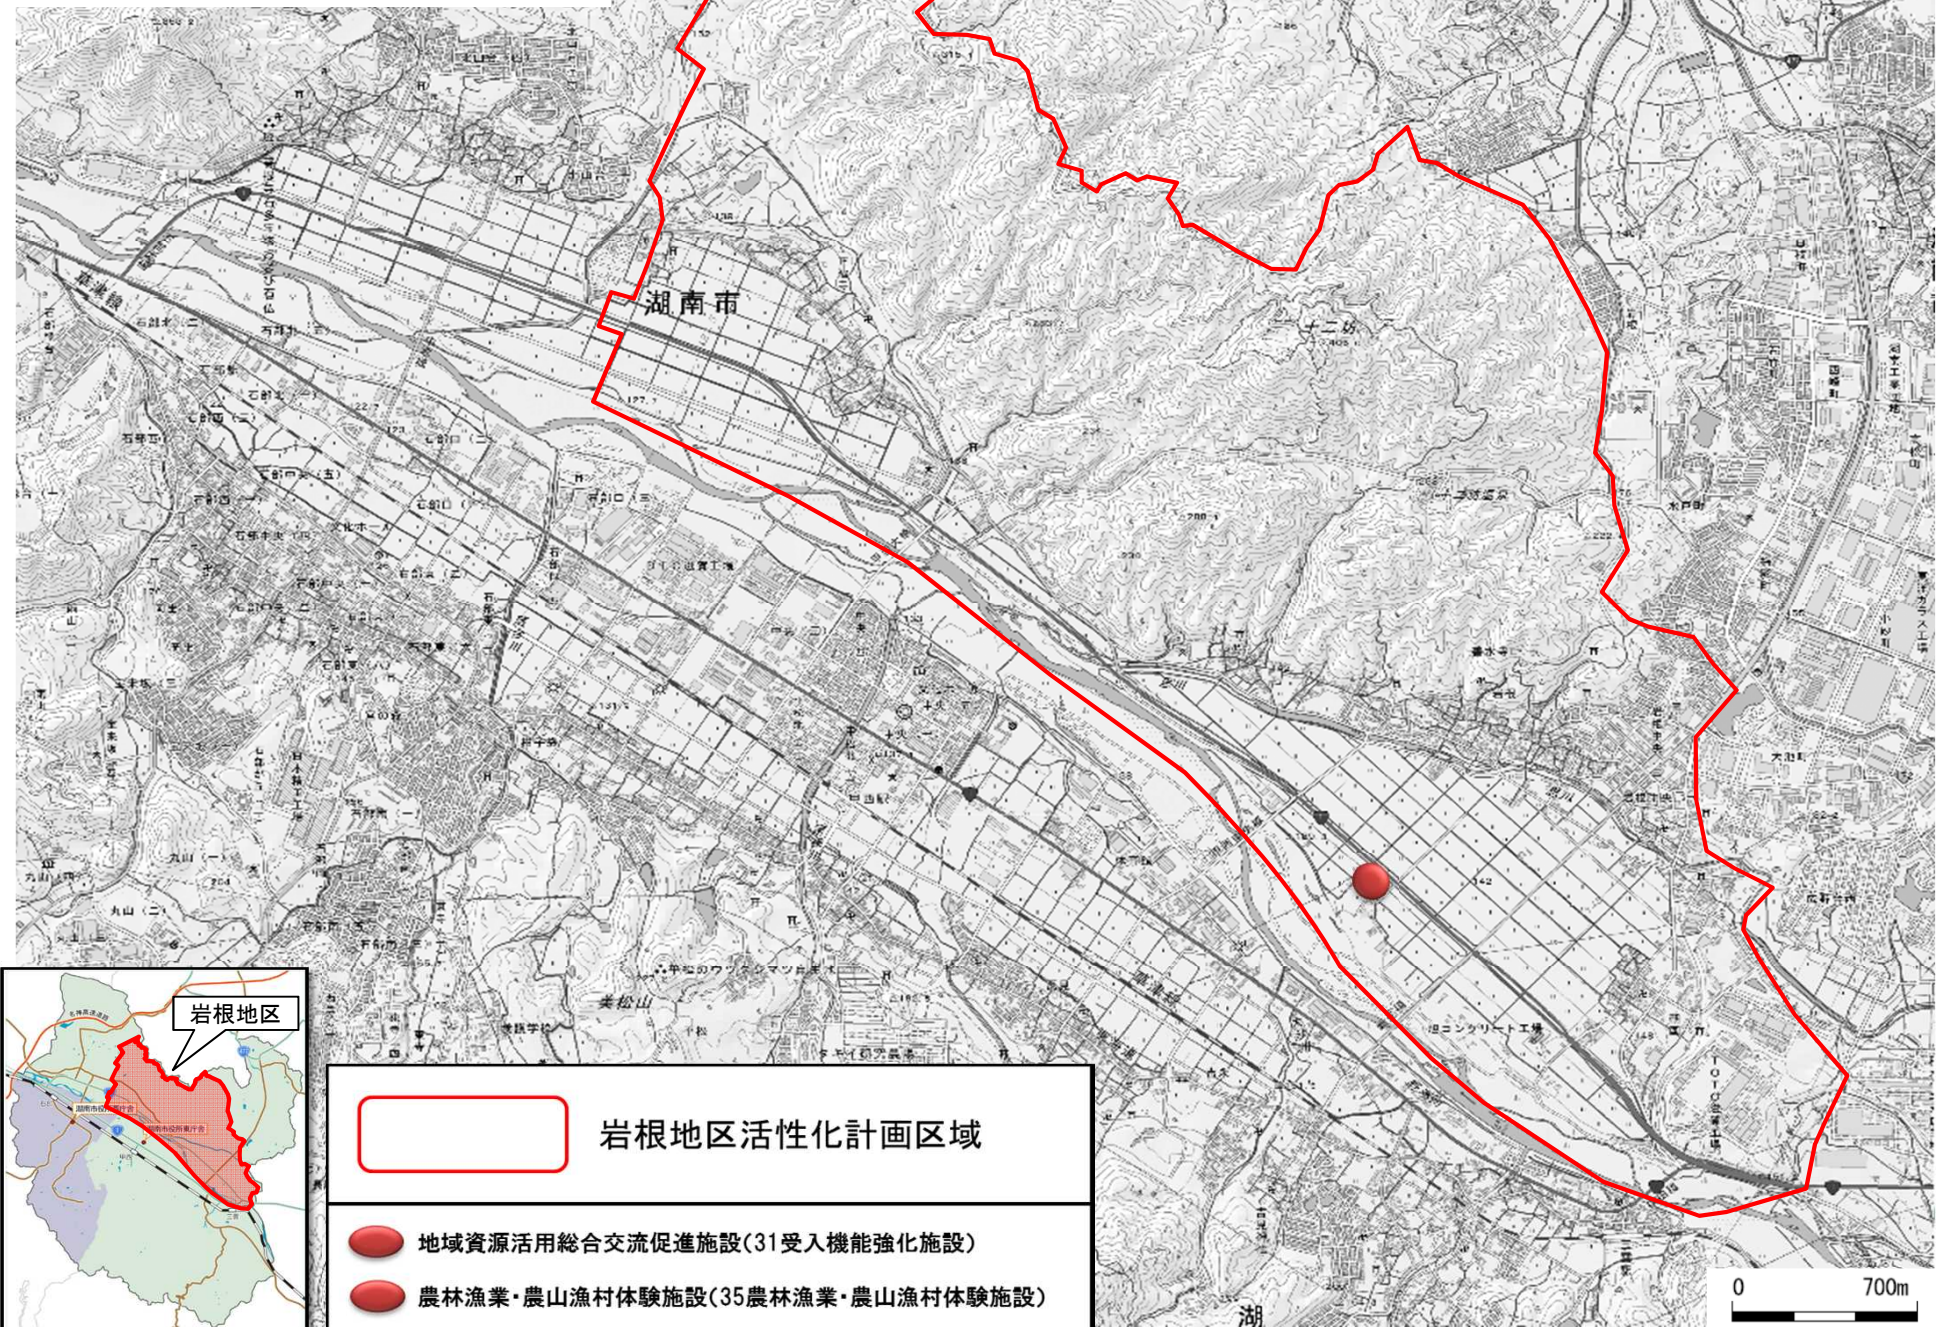

# 滋賀県湖南市 活性化計画区域図【岩根地区】

	岩根地区活性化計画区域
	地域資源活用総合交流促進施設(31受入機能強化施設)
	農林漁業・農山漁村体験施設(35農林漁業・農山漁村体験施設)

湖

0 700m