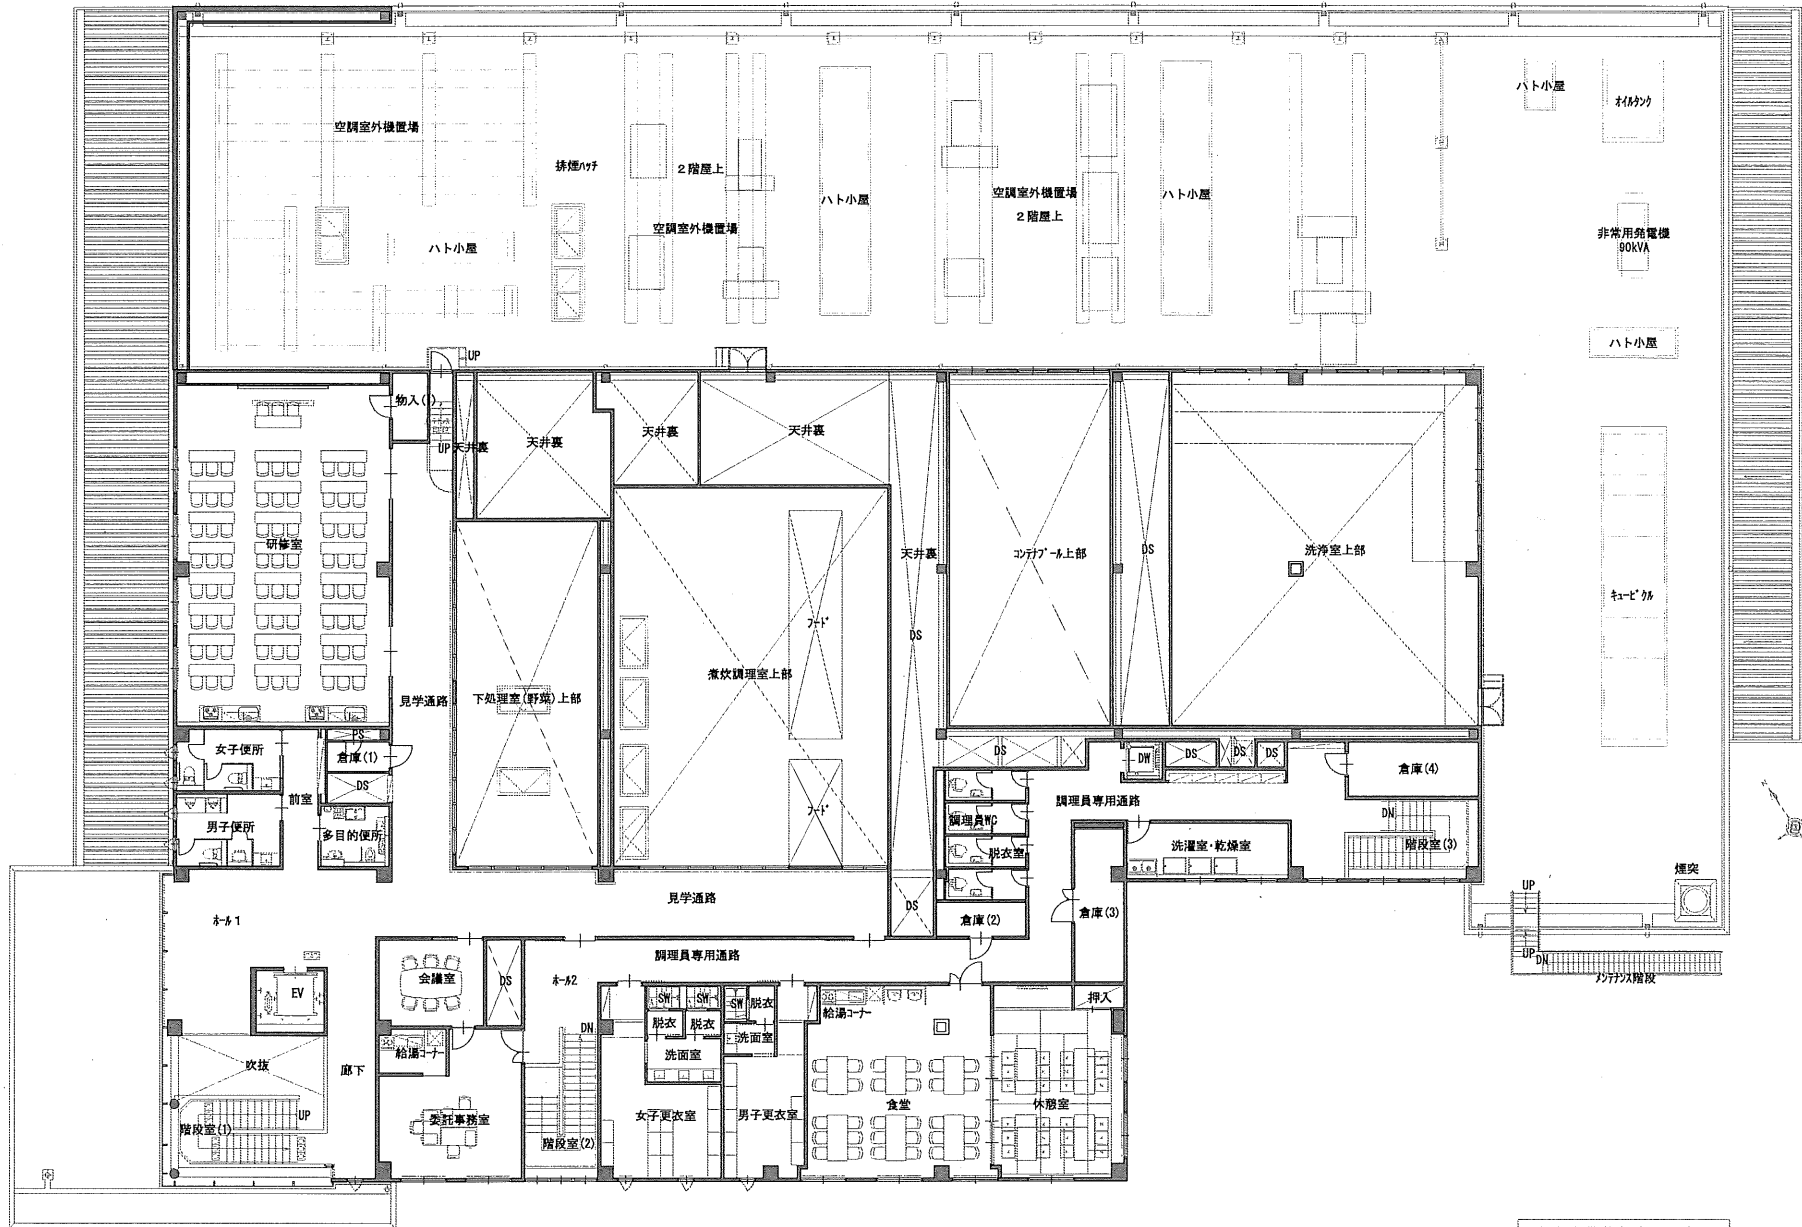

湖南省学校給食センター  
1階平面図

湖南省学校給食センター  
2階平面図