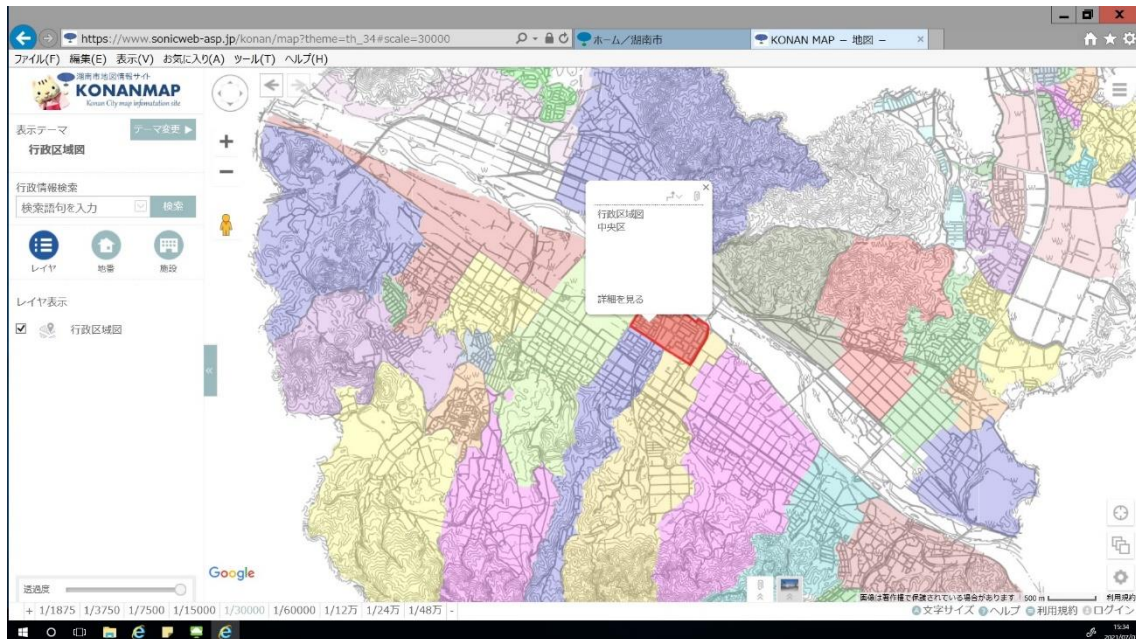

## 市ホームページでの行政区域の確認方法

- ①市ホームページトップ画面中段にある「ピックアップ」というカテゴリーの「KONAN MAP」をクリック

- ②「行政区域図」をクリック

③地図上をクリックするとクリックした場所の行政区が表示されます。

各行政区の区域に誤りがないか確認をお願いします。

お問い合わせ先

湖南省地域創生推進課 地域コミュニティ推進係

担当：藤本