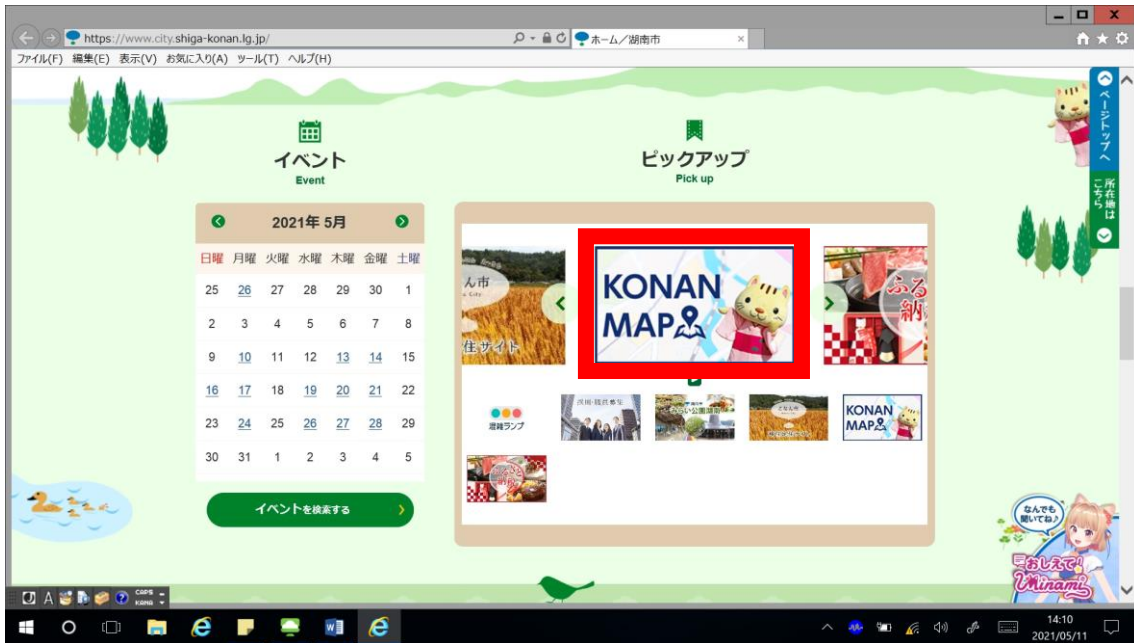

## 市ホームページでの行政区域の確認方法

- ①市ホームページトップ画面中段にある「ピックアップ」というカテゴリーの「KONAN MAP」をクリック

- ②「行政区域図」をクリック

③地図上をクリックするとクリックした場所の行政区が表示されます。

各行政区の区域に誤りがないか確認をお願いします。

お問い合わせ先

湖南省地域創生推進課 地域コミュニティ推進係

担当：藤本