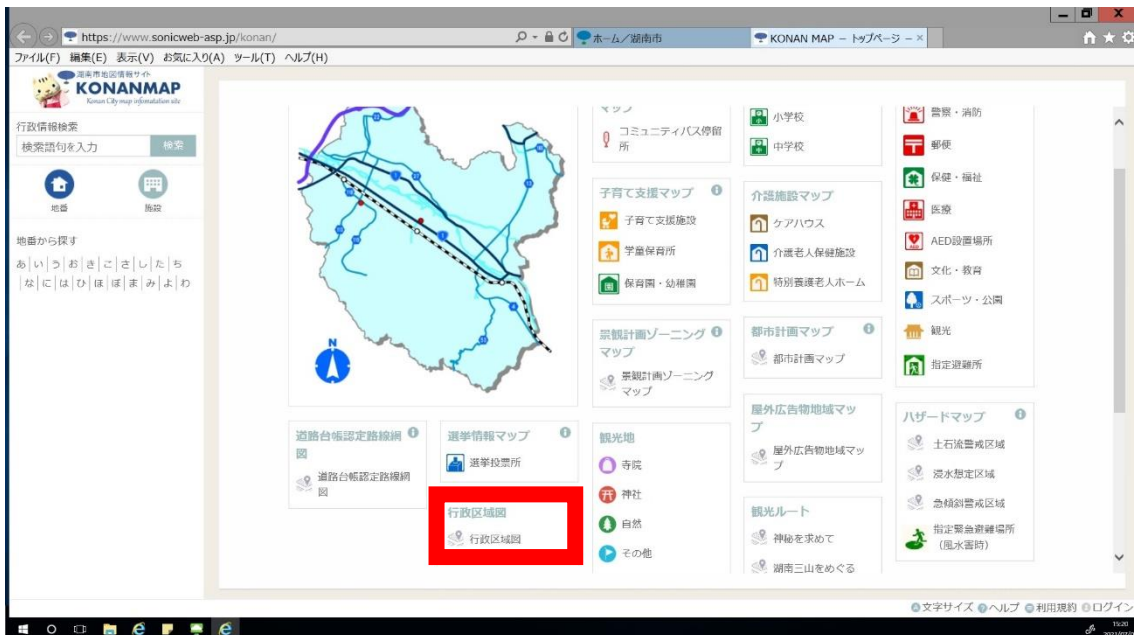

## 市ホームページでの行政区域の確認方法

- ①市ホームページトップ画面中段にある「ピックアップ」というカテゴリーの「KONAN MAP」をクリック

- ②「行政区域図」をクリック

③地図上をクリックするとクリックした場所の行政区が表示されます。

各行政区の区域に誤りがないか確認をお願いします。

お問い合わせ先

湖南省地域創生推進課 地域コミュニティ推進係

担当：藤本