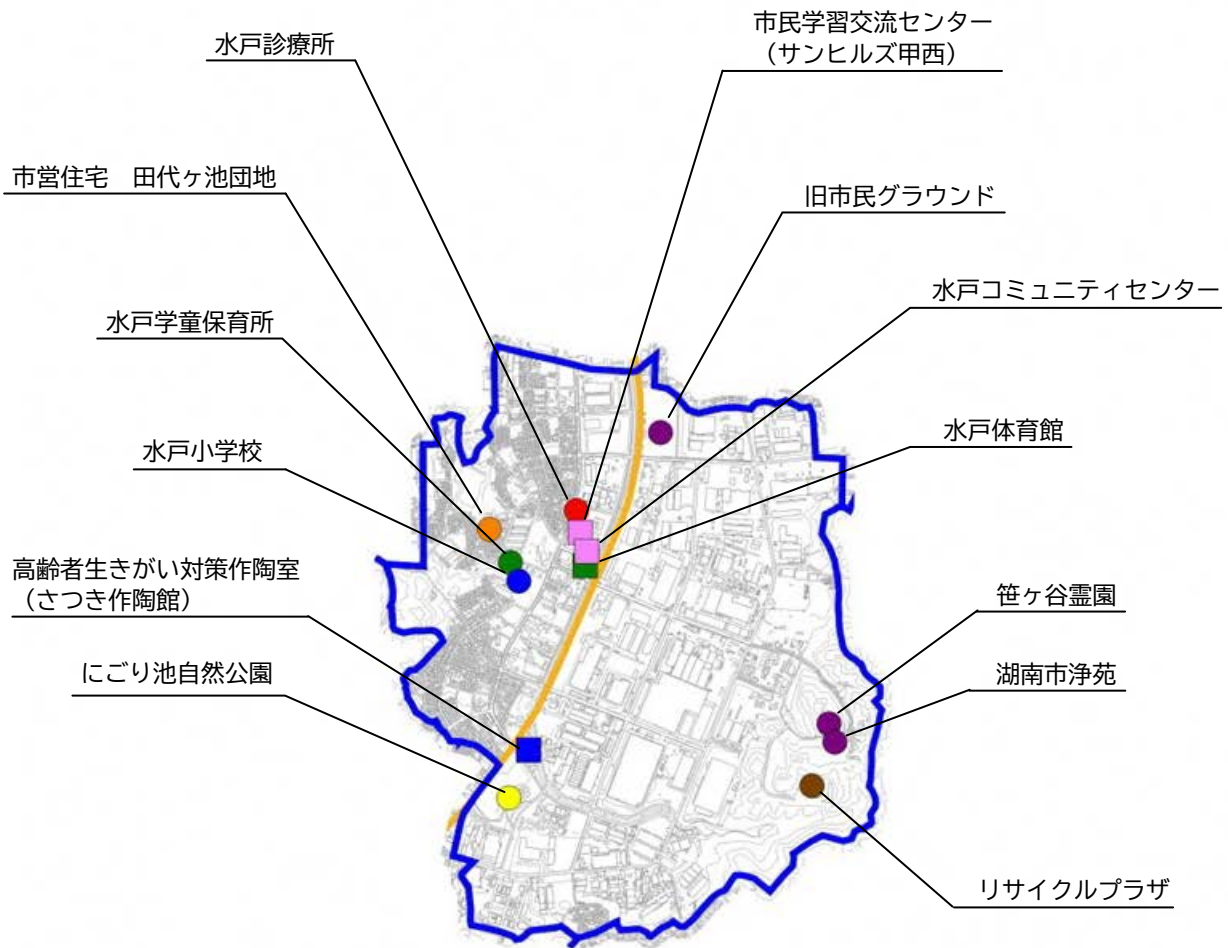

ア. 三雲東小学校区

公共施設位置図

イ. 三雲小学校区

公共施設位置図

ウ. 石部小学校区
公共施設位置図

エ. 石部南小学校区 公共施設位置図

才. 岩根小学校区
 公共施設位置図

カ. 菩提寺小学校区
 公共施設位置図

キ. 菩提寺北小学校区
公共施設位置図

凡例

- 行政系施設
 - 学校教育系施設
 - 子育て支援施設
 - 市民文化系施設
 - 社会教育系施設
 - 保健・福祉施設
 - スポーツ・レクリエーション施設
 - 公営住宅
 - 医療施設
 - 供給処理施設
 - その他施設
 - 産業系施設
 - 公園
- 高速自動車国道
 - 一般国道
 - 主要地方道(都道府県道)

ク. 下田小学校区
公共施設位置図

ケ. 水戸小学校区 公共施設位置図

凡例

- 行政系施設
 - 学校教育系施設
 - 子育て支援施設
 - 市民文化系施設
 - 社会教育系施設
 - 保健・福祉施設
 - スポーツ・レクリエーション施設
 - 公営住宅
 - 医療施設
 - 供給処理施設
 - その他施設
 - 産業系施設
 - 公園
- 高速自動車国道
— 一般国道
— 主要地方道(都道府県道)