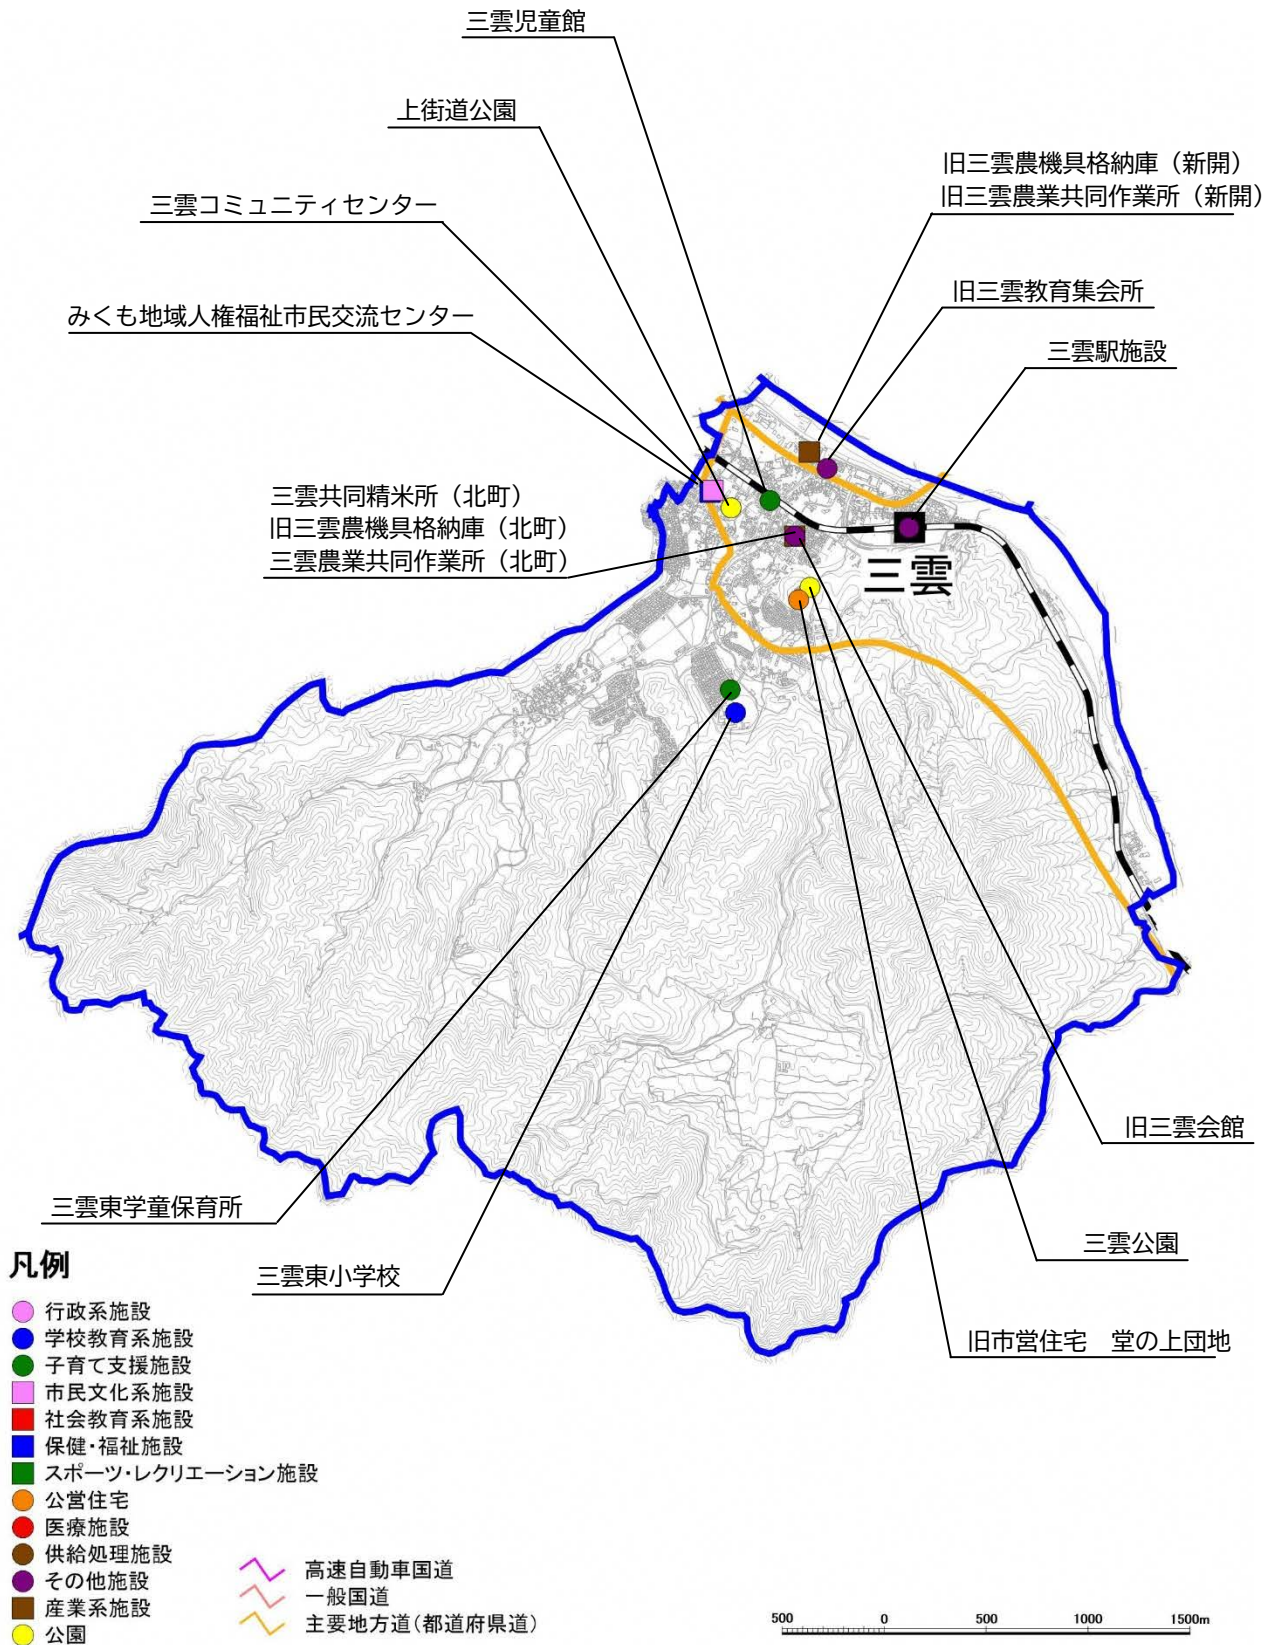

ア. 三雲東小学校区

公共施設位置図

イ. 三雲小学校区

公共施設位置図

ウ. 石部小学校区
公共施設位置図

エ. 石部南小学校区 公共施設位置図

才. 岩根小学校区
 公共施設位置図

カ. 菩提寺小学校区
 公共施設位置図

キ. 菩提寺北小学校区
公共施設位置図

凡例

- 行政系施設
 - 学校教育系施設
 - 子育て支援施設
 - 市民文化系施設
 - 社会教育系施設
 - 保健・福祉施設
 - スポーツ・レクリエーション施設
 - 公営住宅
 - 医療施設
 - 供給処理施設
 - その他施設
 - 産業系施設
 - 公園
- 高速自動車国道
 - 一般国道
 - 主要地方道(都道府県道)

ク. 下田小学校区
公共施設位置図

ケ. 水戸小学校区 公共施設位置図

凡例

- 行政系施設
 - 学校教育系施設
 - 子育て支援施設
 - 市民文化系施設
 - 社会教育系施設
 - 保健・福祉施設
 - スポーツ・レクリエーション施設
 - 公営住宅
 - 医療施設
 - 供給処理施設
 - その他施設
 - 産業系施設
 - 公園
- 高速自動車国道
— 一般国道
— 主要地方道(都道府県道)