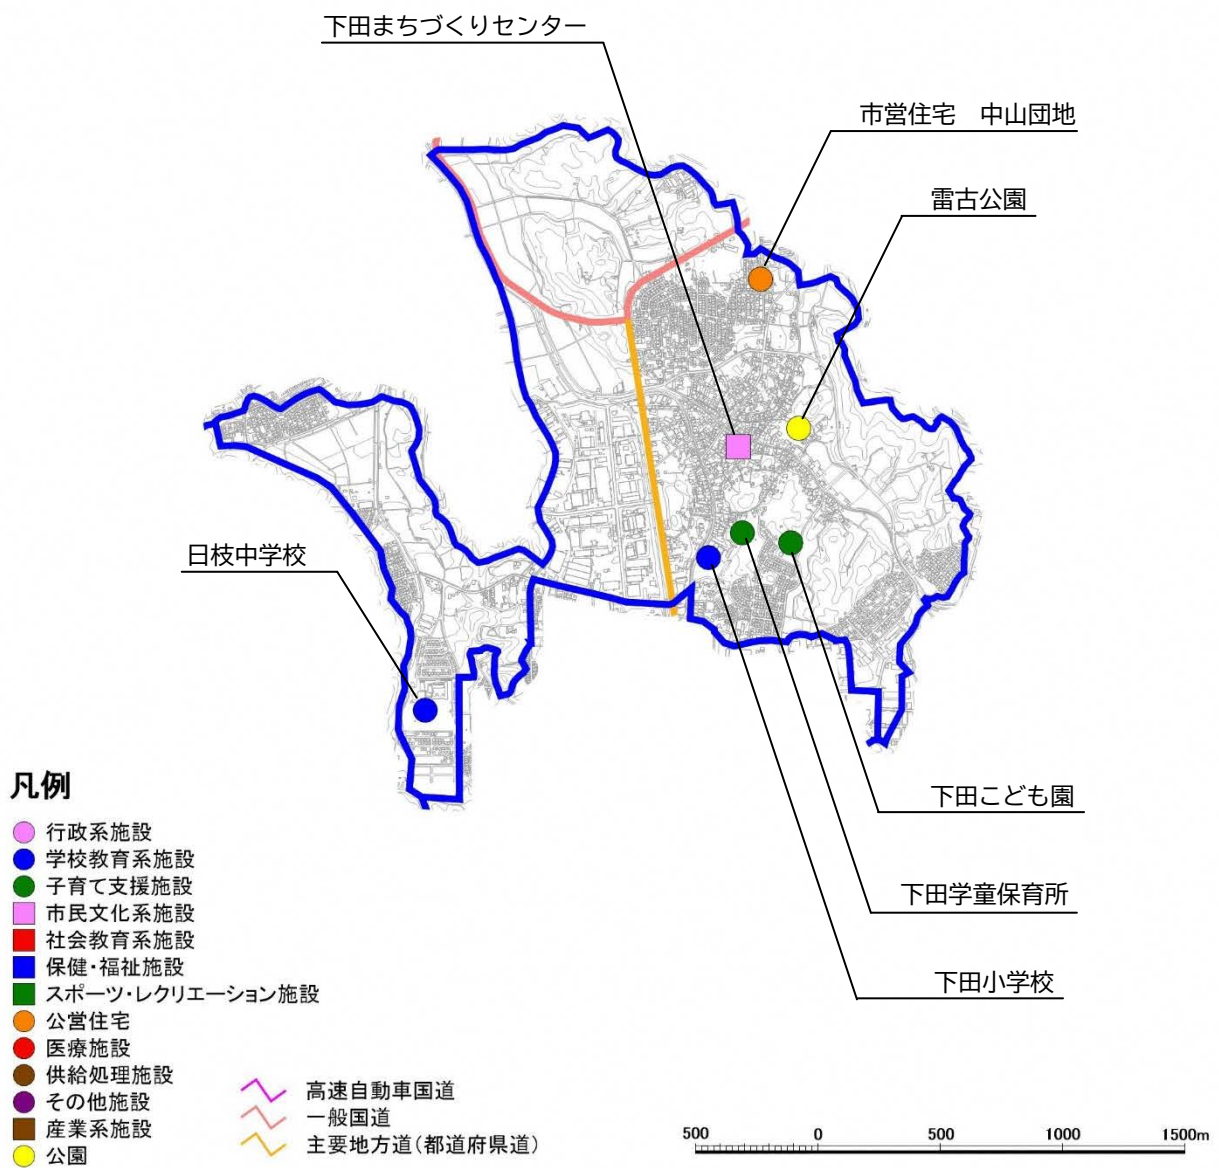

ア. 三雲東小学校区

公共施設位置図

イ. 三雲小学校区

公共施設位置図

ウ. 石部小学校区
公共施設位置図

エ. 石部南小学校区 公共施設位置図

才. 岩根小学校区
 公共施設位置図

カ. 菩提寺小学校区
 公共施設位置図

キ. 菩提寺北小学校区
公共施設位置図

凡例

- 行政系施設
 - 学校教育系施設
 - 子育て支援施設
 - 市民文化系施設
 - 社会教育系施設
 - 保健・福祉施設
 - スポーツ・レクリエーション施設
 - 公営住宅
 - 医療施設
 - 供給処理施設
 - その他施設
 - 産業系施設
 - 公園
- 高速自動車国道
 - 一般国道
 - 主要地方道(都道府県道)

ク. 下田小学校区
公共施設位置図

ケ. 水戸小学校区 公共施設位置図

凡例

- 行政系施設
 - 学校教育系施設
 - 子育て支援施設
 - 市民文化系施設
 - 社会教育系施設
 - 保健・福祉施設
 - スポーツ・レクリエーション施設
 - 公営住宅
 - 医療施設
 - 供給処理施設
 - その他施設
 - 産業系施設
 - 公園
- 高速自動車国道
— 一般国道
— 主要地方道(都道府県道)