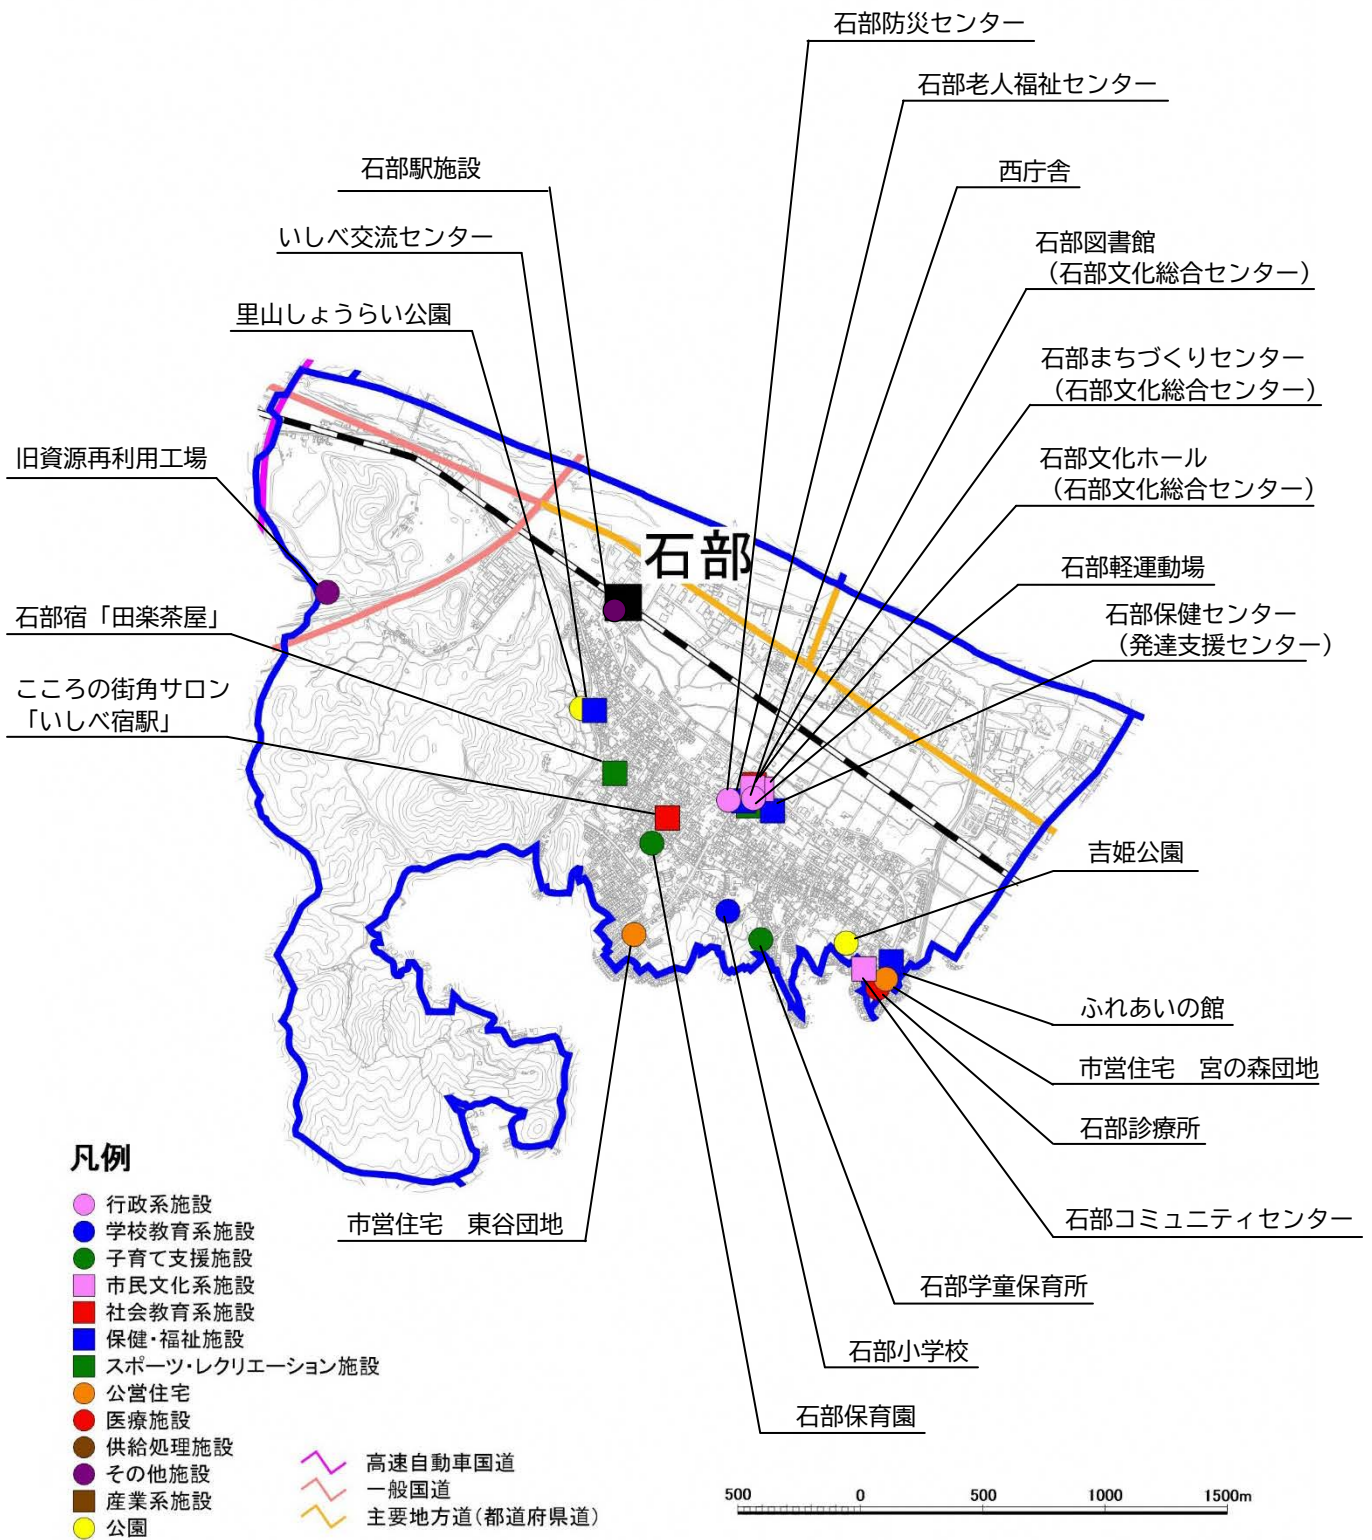

ア. 三雲東小学校区

公共施設位置図

イ. 三雲小学校区

公共施設位置図

ウ. 石部小学校区
公共施設位置図

エ. 石部南小学校区 公共施設位置図

才. 岩根小学校区
 公共施設位置図

カ. 菩提寺小学校区
 公共施設位置図

キ. 菩提寺北小学校区
公共施設位置図

凡例

- 行政系施設
 - 学校教育系施設
 - 子育て支援施設
 - 市民文化系施設
 - 社会教育系施設
 - 保健・福祉施設
 - スポーツ・レクリエーション施設
 - 公営住宅
 - 医療施設
 - 供給処理施設
 - その他施設
 - 産業系施設
 - 公園
- 高速自動車国道
 - 一般国道
 - 主要地方道(都道府県道)

ク. 下田小学校区
公共施設位置図

ケ. 水戸小学校区 公共施設位置図

凡例

- 行政系施設
 - 学校教育系施設
 - 子育て支援施設
 - 市民文化系施設
 - 社会教育系施設
 - 保健・福祉施設
 - スポーツ・レクリエーション施設
 - 公営住宅
 - 医療施設
 - 供給処理施設
 - その他施設
 - 産業系施設
 - 公園
- 高速自動車国道
— 一般国道
— 主要地方道(都道府県道)