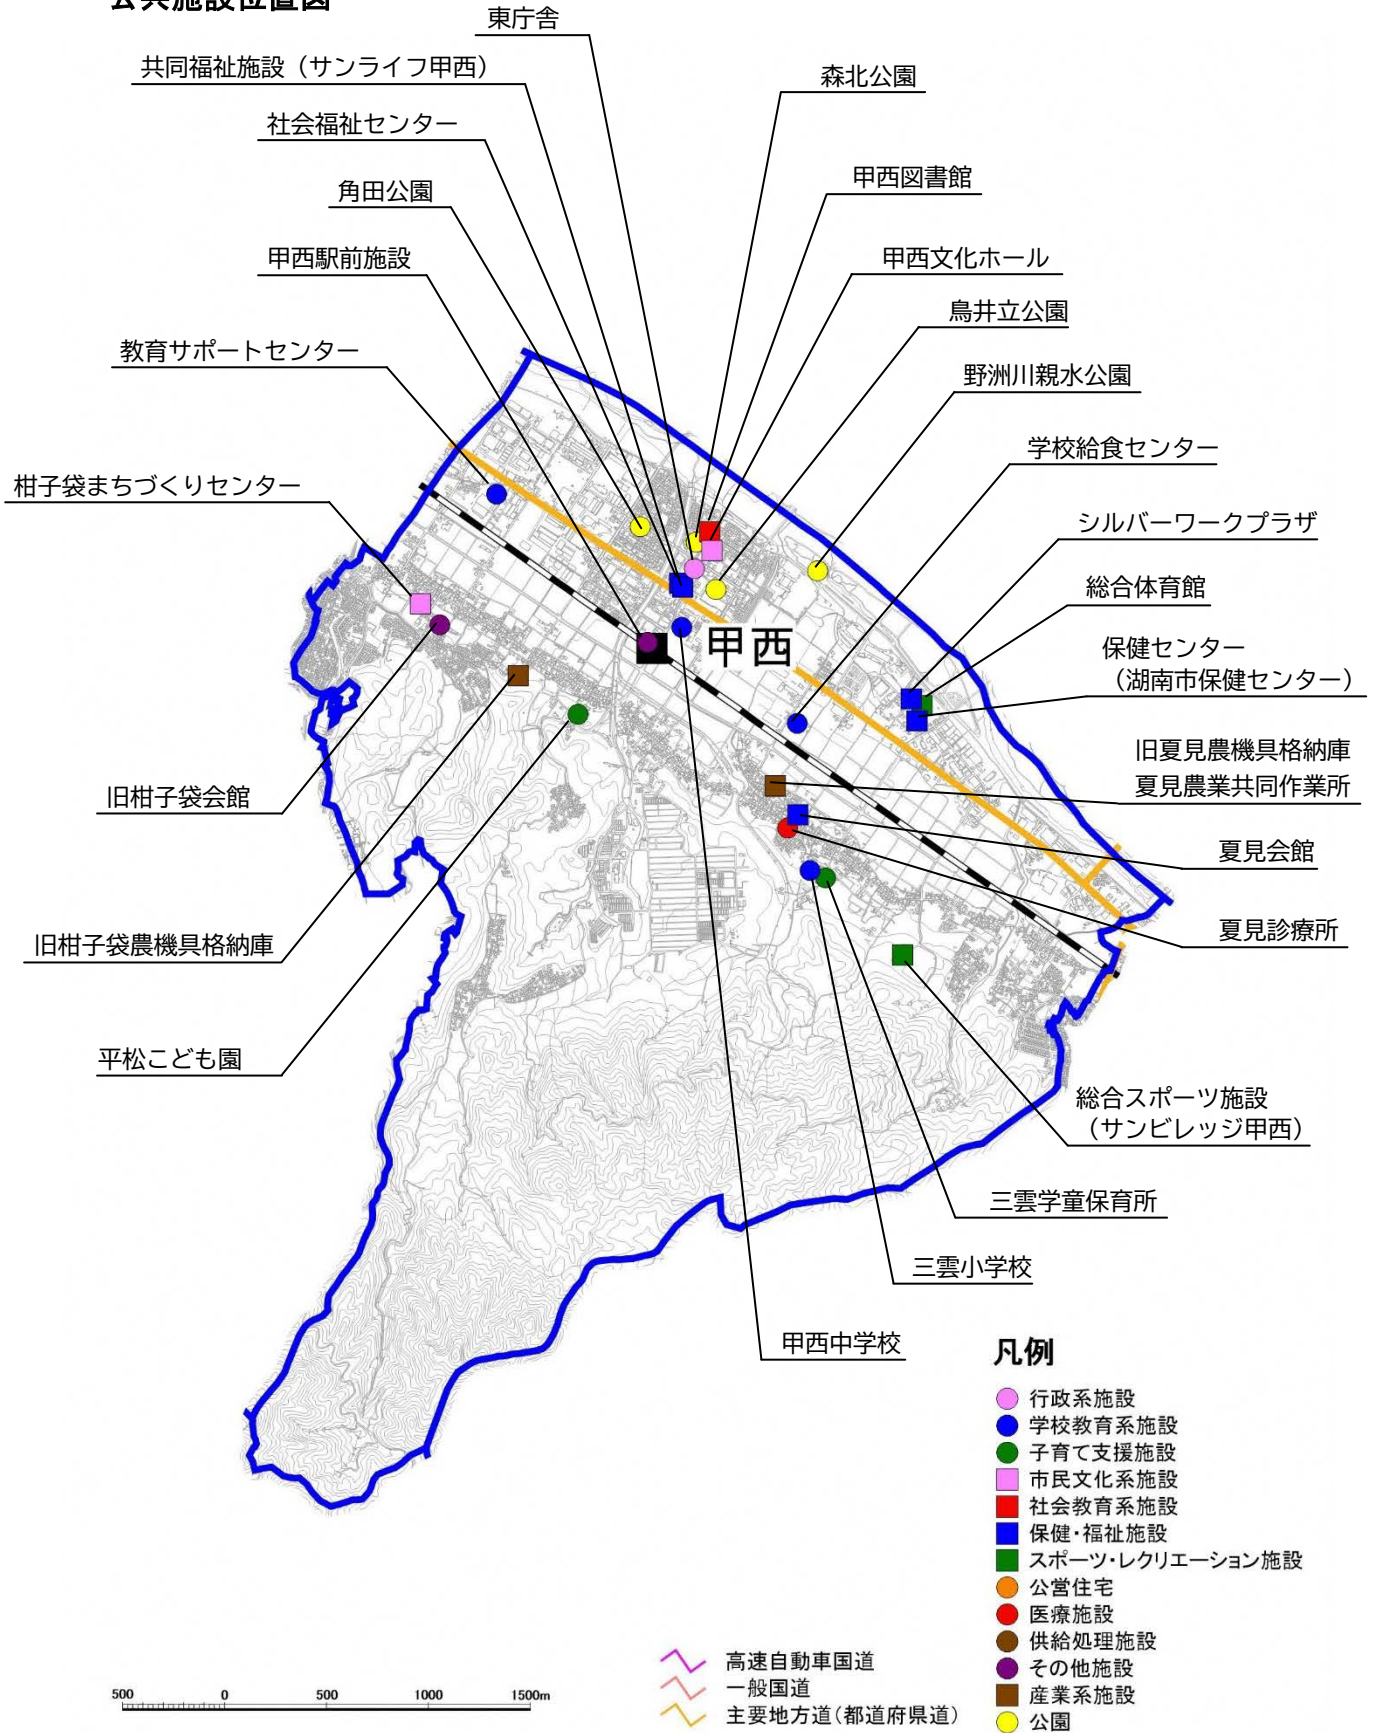

ア. 三雲東小学校区

公共施設位置図

イ. 三雲小学校区

公共施設位置図

ウ. 石部小学校区
公共施設位置図

エ. 石部南小学校区 公共施設位置図

才. 岩根小学校区
 公共施設位置図

カ. 菩提寺小学校区
 公共施設位置図

キ. 菩提寺北小学校区
公共施設位置図

凡例

- 行政系施設
 - 学校教育系施設
 - 子育て支援施設
 - 市民文化系施設
 - 社会教育系施設
 - 保健・福祉施設
 - スポーツ・レクリエーション施設
 - 公営住宅
 - 医療施設
 - 供給処理施設
 - その他施設
 - 産業系施設
 - 公園
- 高速自動車国道
 - 一般国道
 - 主要地方道(都道府県道)

ク. 下田小学校区
公共施設位置図

ケ. 水戸小学校区 公共施設位置図

凡例

- 行政系施設
 - 学校教育系施設
 - 子育て支援施設
 - 市民文化系施設
 - 社会教育系施設
 - 保健・福祉施設
 - スポーツ・レクリエーション施設
 - 公営住宅
 - 医療施設
 - 供給処理施設
 - その他施設
 - 産業系施設
 - 公園
- 高速自動車国道
— 一般国道
— 主要地方道(都道府県道)