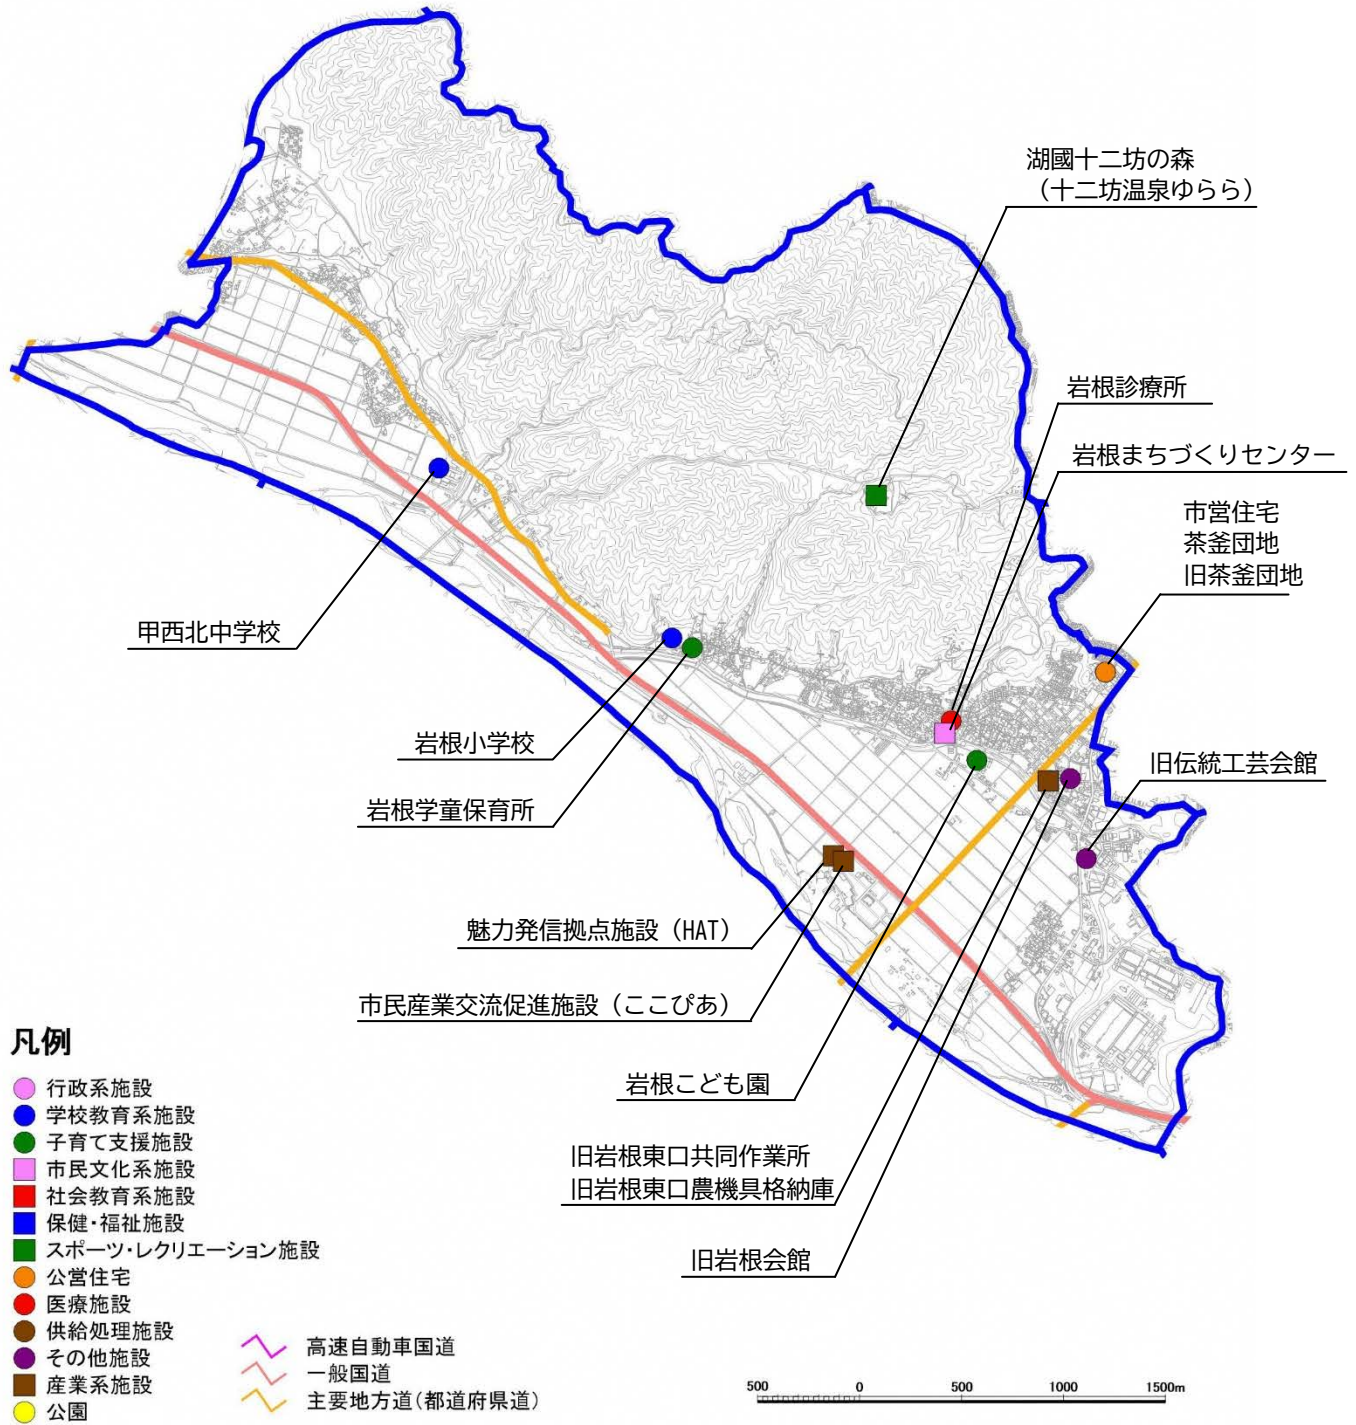

ア. 三雲東小学校区

公共施設位置図

イ. 三雲小学校区

公共施設位置図

ウ. 石部小学校区
公共施設位置図

エ. 石部南小学校区 公共施設位置図

才. 岩根小学校区
 公共施設位置図

カ. 菩提寺小学校区
 公共施設位置図

キ. 菩提寺北小学校区
公共施設位置図

凡例

- 行政系施設
 - 学校教育系施設
 - 子育て支援施設
 - 市民文化系施設
 - 社会教育系施設
 - 保健・福祉施設
 - スポーツ・レクリエーション施設
 - 公営住宅
 - 医療施設
 - 供給処理施設
 - その他施設
 - 産業系施設
 - 公園
- 高速自動車国道
 - 一般国道
 - 主要地方道(都道府県道)

ク. 下田小学校区
公共施設位置図

ケ. 水戸小学校区 公共施設位置図

凡例

- 行政系施設
 - 学校教育系施設
 - 子育て支援施設
 - 市民文化系施設
 - 社会教育系施設
 - 保健・福祉施設
 - スポーツ・レクリエーション施設
 - 公営住宅
 - 医療施設
 - 供給処理施設
 - その他施設
 - 産業系施設
 - 公園
- 高速自動車国道
— 一般国道
— 主要地方道(都道府県道)