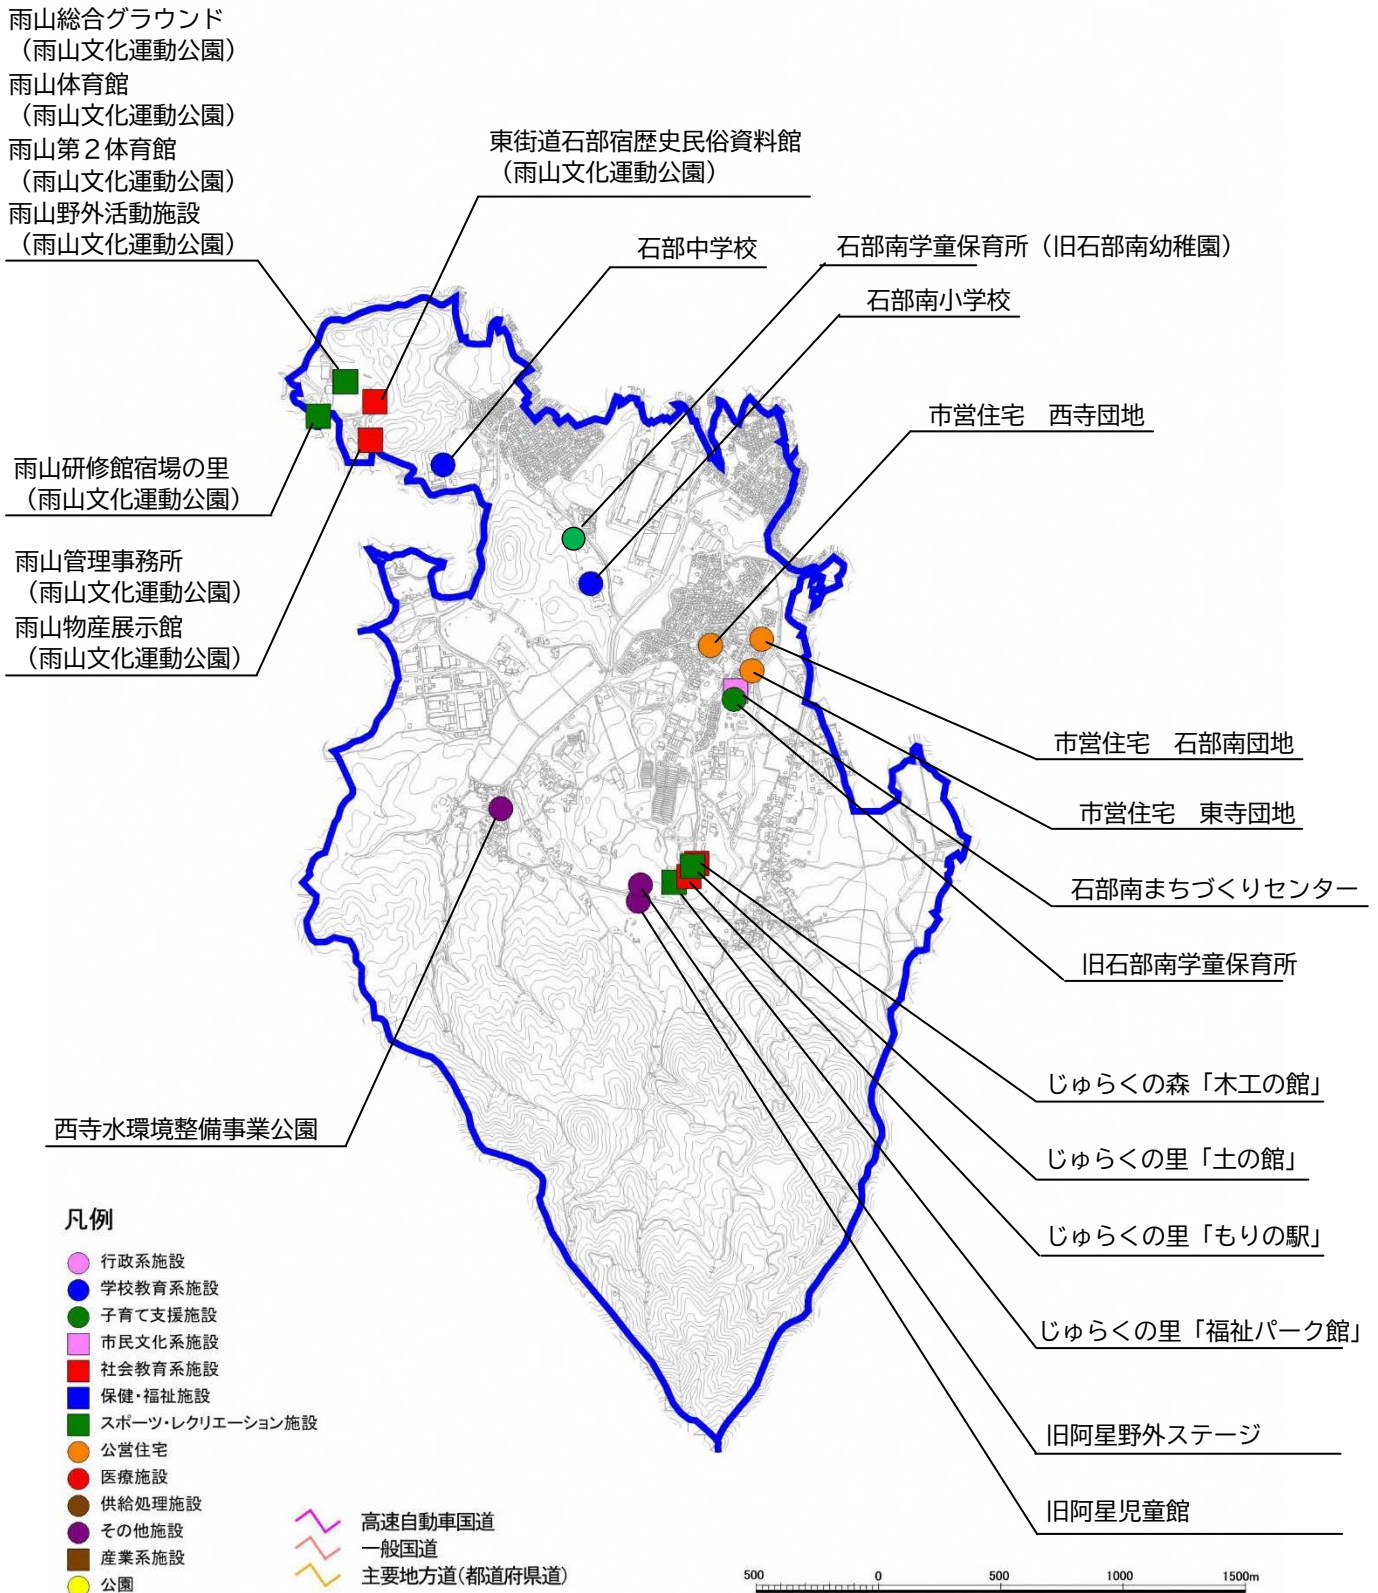

ア. 三雲東小学校区

公共施設位置図

イ. 三雲小学校区

公共施設位置図

ウ. 石部小学校区
公共施設位置図

エ. 石部南小学校区 公共施設位置図

才. 岩根小学校区
 公共施設位置図

カ. 菩提寺小学校区
 公共施設位置図

キ. 菩提寺北小学校区
公共施設位置図

凡例

- 行政系施設
 - 学校教育系施設
 - 子育て支援施設
 - 市民文化系施設
 - 社会教育系施設
 - 保健・福祉施設
 - スポーツ・レクリエーション施設
 - 公営住宅
 - 医療施設
 - 供給処理施設
 - その他施設
 - 産業系施設
 - 公園
- 高速自動車国道
 - 一般国道
 - 主要地方道(都道府県道)

ク. 下田小学校区
公共施設位置図

ケ. 水戸小学校区 公共施設位置図

凡例

- 行政系施設
 - 学校教育系施設
 - 子育て支援施設
 - 市民文化系施設
 - 社会教育系施設
 - 保健・福祉施設
 - スポーツ・レクリエーション施設
 - 公営住宅
 - 医療施設
 - 供給処理施設
 - その他施設
 - 産業系施設
 - 公園
- 高速自動車国道
— 一般国道
— 主要地方道(都道府県道)