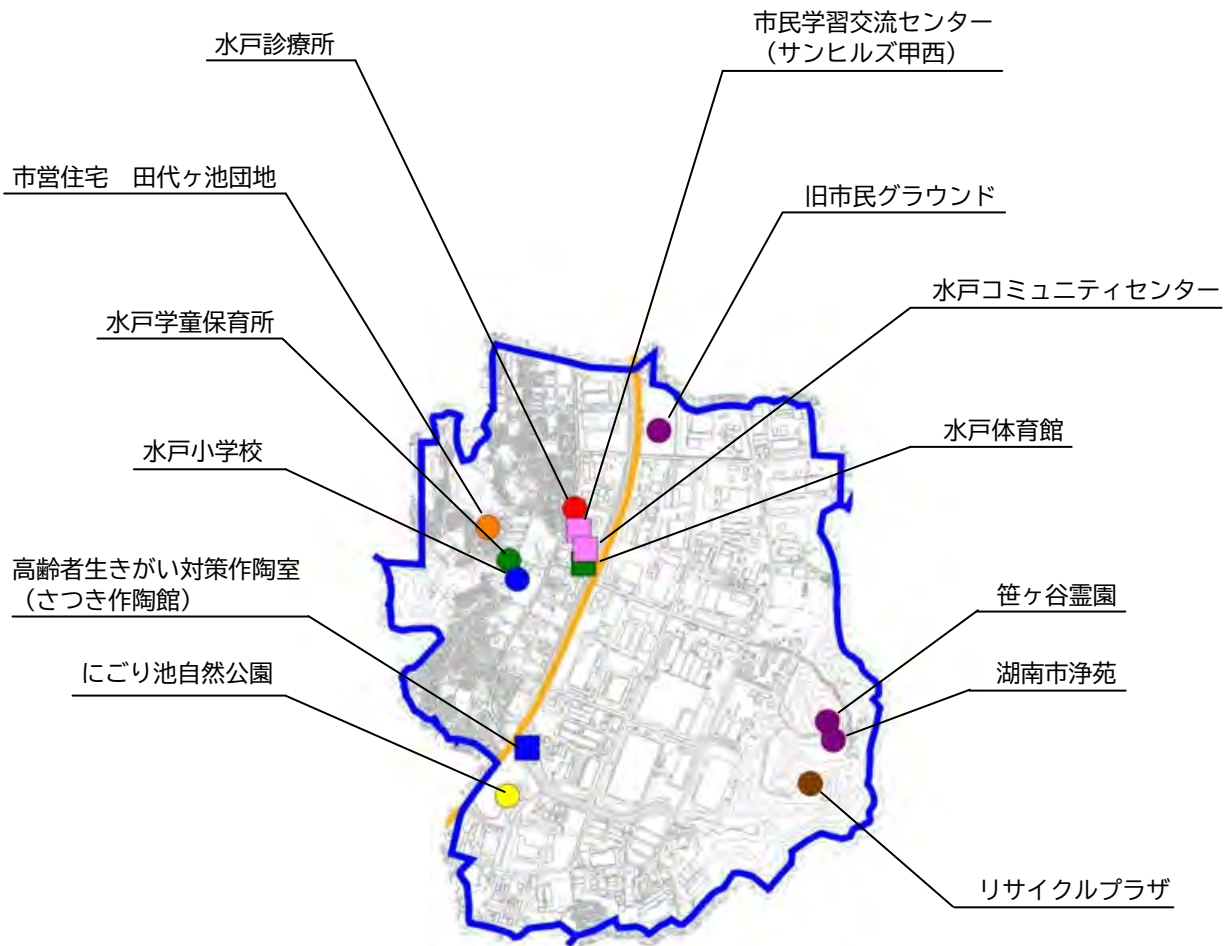

ア. 三雲東小学校区

公共施設位置図

イ. 三雲小学校区

公共施設位置図

ウ. 石部小学校区 公共施設位置図

エ. 石部南小学校区 公共施設位置図

才. 岩根小学校区
 公共施設位置図

カ. 菩提寺小学校区
公共施設位置図

キ. 菩提寺北小学校区
公共施設位置図

凡例

- 行政系施設
 - 学校教育系施設
 - 子育て支援施設
 - 市民文化系施設
 - 社会教育系施設
 - 保健・福祉施設
 - スポーツ・レクリエーション施設
 - 公営住宅
 - 医療施設
 - 供給処理施設
 - その他施設
 - 産業系施設
 - 公園
- 高速自動車国道
 - 一般国道
 - 主要地方道(都道府県道)

ク. 下田小学校区
公共施設位置図

ケ. 水戸小学校区 公共施設位置図

凡例

- 行政系施設
 - 学校教育系施設
 - 子育て支援施設
 - 市民文化系施設
 - 社会教育系施設
 - 保健・福祉施設
 - スポーツ・レクリエーション施設
 - 公営住宅
 - 医療施設
 - 供給処理施設
 - その他施設
 - 産業系施設
 - 公園
- 高速自動車国道
— 一般国道
— 主要地方道(都道府県道)

500 0 500 1000 1500m