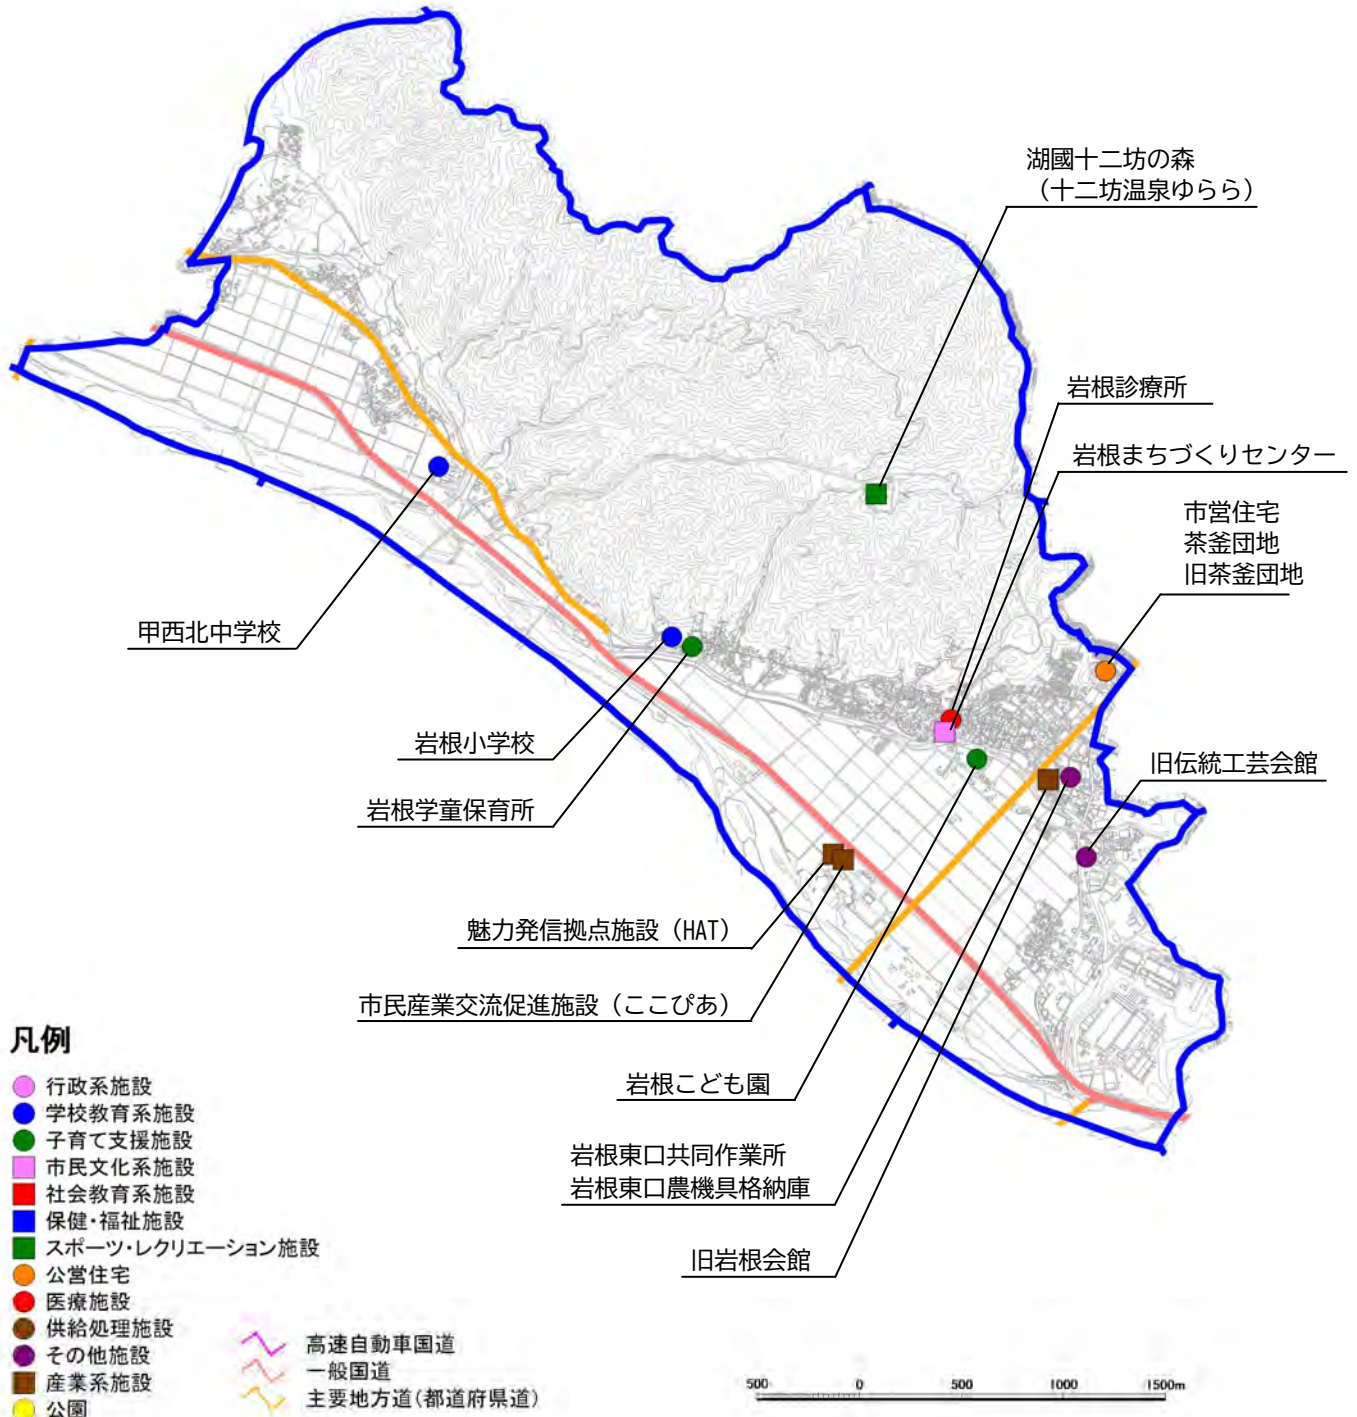

ア. 三雲東小学校区

公共施設位置図

イ. 三雲小学校区

公共施設位置図

ウ. 石部小学校区 公共施設位置図

エ. 石部南小学校区 公共施設位置図

才. 岩根小学校区
 公共施設位置図

カ. 菩提寺小学校区
公共施設位置図

キ. 菩提寺北小学校区
公共施設位置図

凡例

- 行政系施設
 - 学校教育系施設
 - 子育て支援施設
 - 市民文化系施設
 - 社会教育系施設
 - 保健・福祉施設
 - スポーツ・レクリエーション施設
 - 公営住宅
 - 医療施設
 - 供給処理施設
 - その他施設
 - 産業系施設
 - 公園
- 高速自動車国道
 - 一般国道
 - 主要地方道(都道府県道)

ク. 下田小学校区
公共施設位置図

ケ. 水戸小学校区 公共施設位置図

凡例

- 行政系施設
 - 学校教育系施設
 - 子育て支援施設
 - 市民文化系施設
 - 社会教育系施設
 - 保健・福祉施設
 - スポーツ・レクリエーション施設
 - 公営住宅
 - 医療施設
 - 供給処理施設
 - その他施設
 - 産業系施設
 - 公園
- 高速自動車国道
— 一般国道
— 主要地方道(都道府県道)

500 0 500 1000 1500m