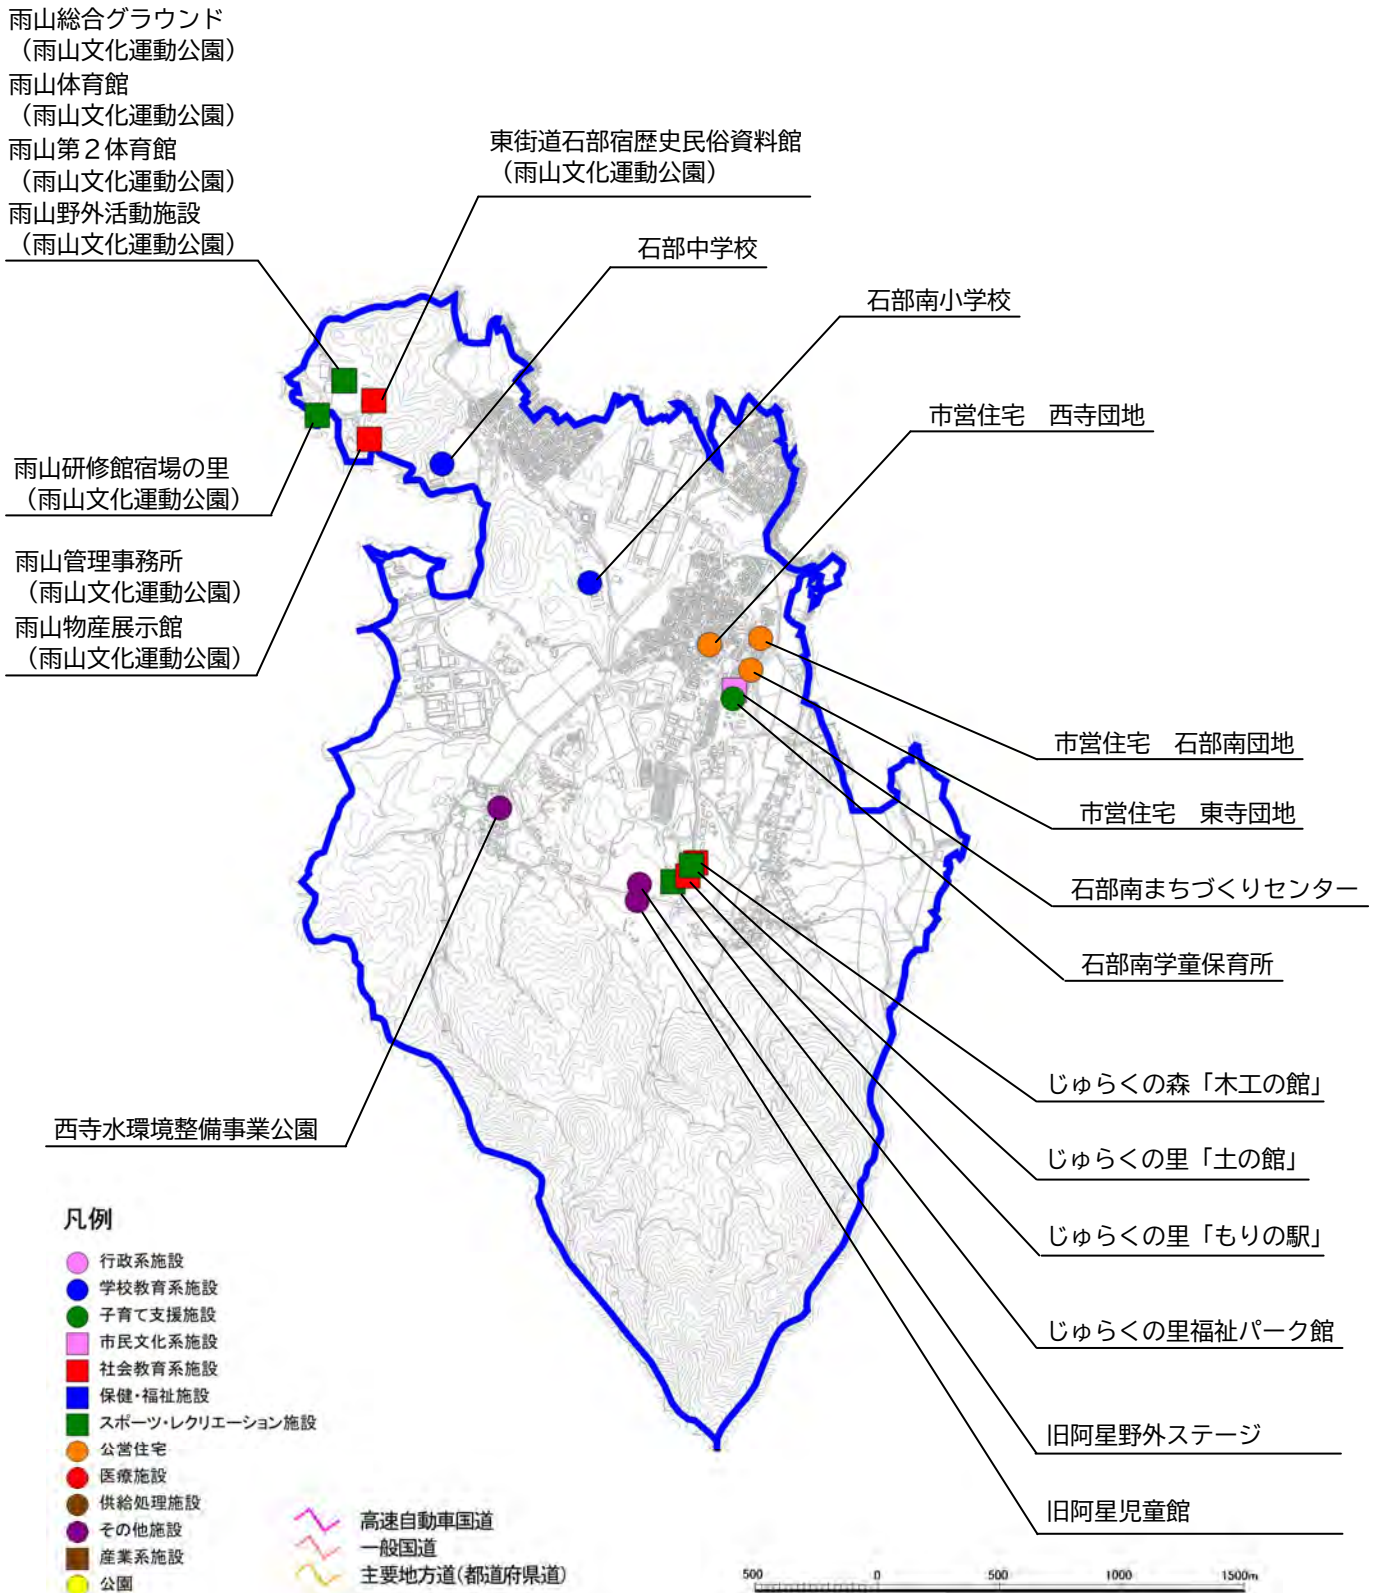

ア. 三雲東小学校区

公共施設位置図

イ. 三雲小学校区

公共施設位置図

ウ. 石部小学校区 公共施設位置図

エ. 石部南小学校区 公共施設位置図

才. 岩根小学校区
 公共施設位置図

カ. 菩提寺小学校区
公共施設位置図

キ. 菩提寺北小学校区
公共施設位置図

凡例

- 行政系施設
 - 学校教育系施設
 - 子育て支援施設
 - 市民文化系施設
 - 社会教育系施設
 - 保健・福祉施設
 - スポーツ・レクリエーション施設
 - 公営住宅
 - 医療施設
 - 供給処理施設
 - その他施設
 - 産業系施設
 - 公園
- 高速自動車国道
 - 一般国道
 - 主要地方道(都道府県道)

ク. 下田小学校区
公共施設位置図

ケ. 水戸小学校区 公共施設位置図

凡例

- 行政系施設
 - 学校教育系施設
 - 子育て支援施設
 - 市民文化系施設
 - 社会教育系施設
 - 保健・福祉施設
 - スポーツ・レクリエーション施設
 - 公営住宅
 - 医療施設
 - 供給処理施設
 - その他施設
 - 産業系施設
 - 公園
- 高速自動車国道
— 一般国道
— 主要地方道(都道府県道)

500 0 500 1000 1500m