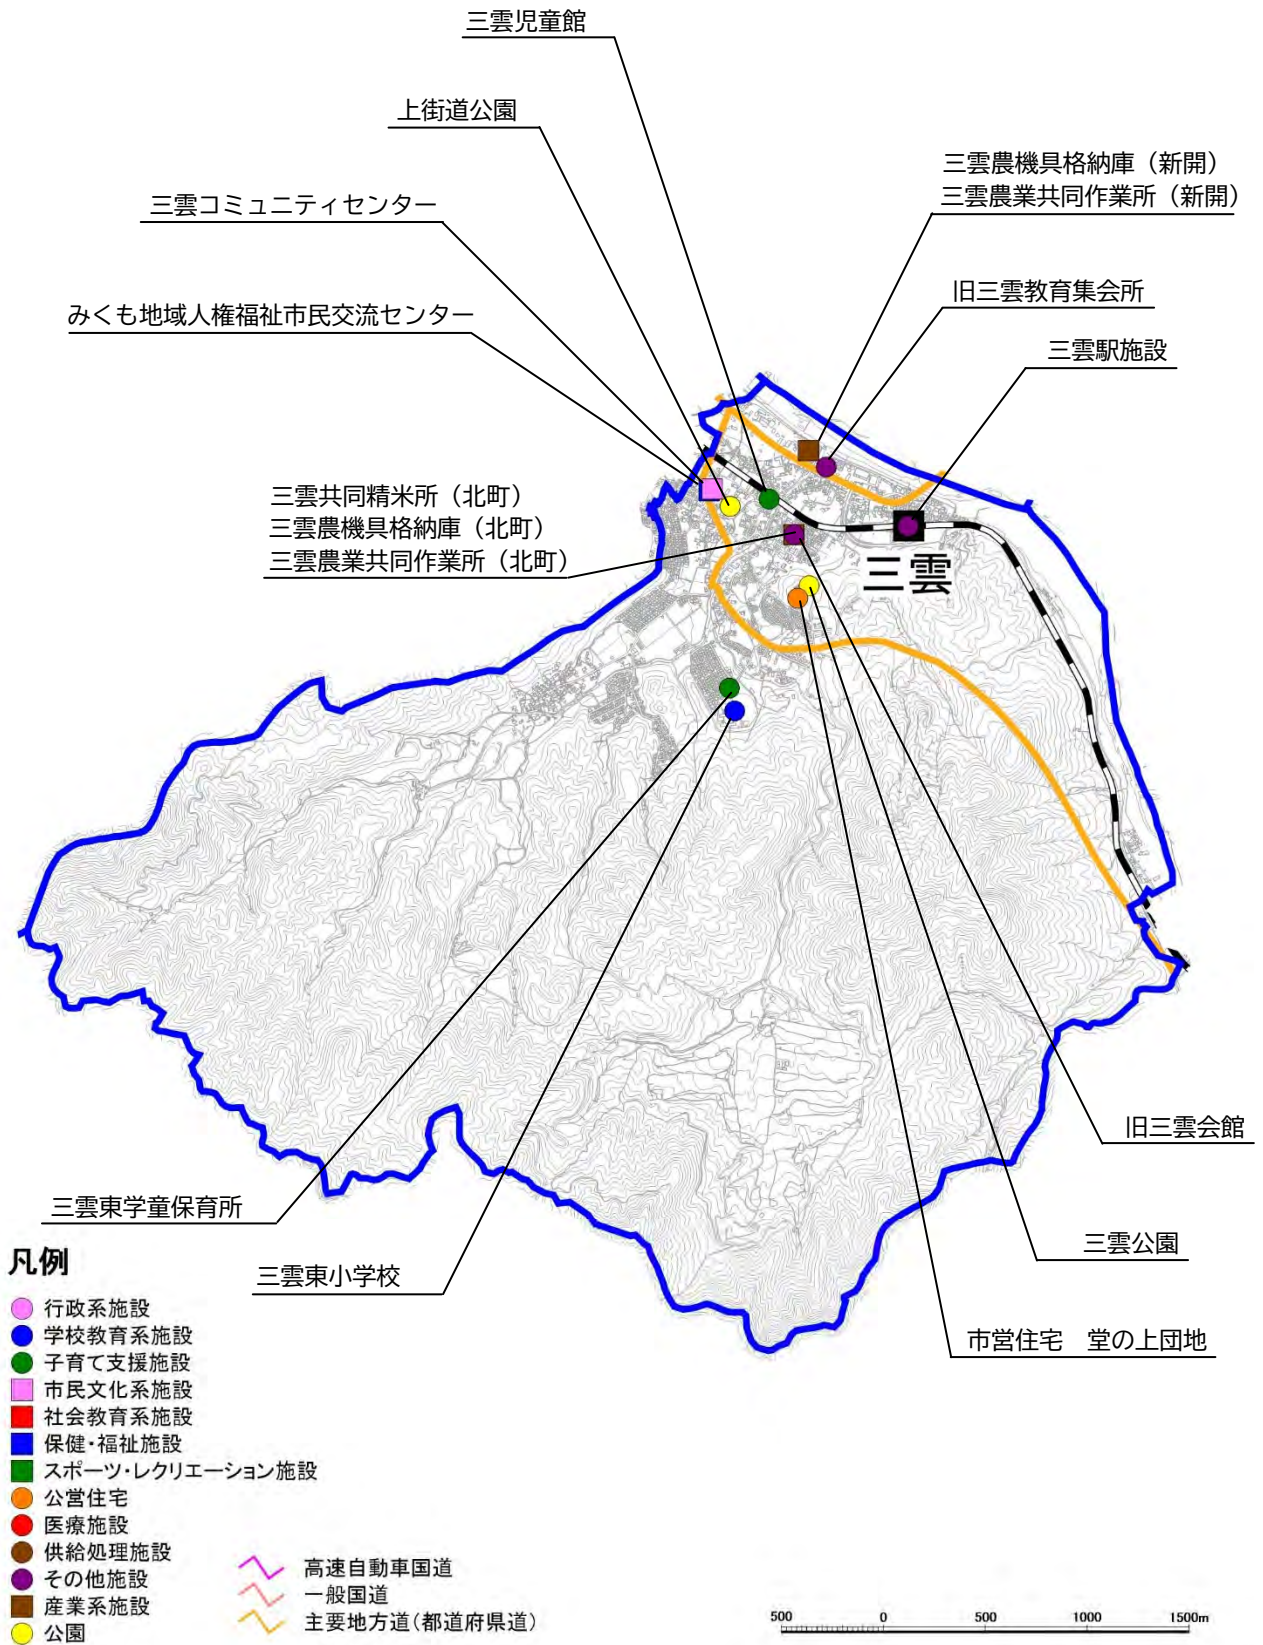

ア. 三雲東小学校区

公共施設位置図

イ. 三雲小学校区

公共施設位置図

ウ. 石部小学校区 公共施設位置図

エ. 石部南小学校区 公共施設位置図

才. 岩根小学校区
 公共施設位置図

カ. 菩提寺小学校区
公共施設位置図

キ. 菩提寺北小学校区
公共施設位置図

凡例

- 行政系施設
 - 学校教育系施設
 - 子育て支援施設
 - 市民文化系施設
 - 社会教育系施設
 - 保健・福祉施設
 - スポーツ・レクリエーション施設
 - 公営住宅
 - 医療施設
 - 供給処理施設
 - その他施設
 - 産業系施設
 - 公園
- 高速自動車国道
 - 一般国道
 - 主要地方道(都道府県道)

ク. 下田小学校区
公共施設位置図

ケ. 水戸小学校区 公共施設位置図

凡例

- 行政系施設
 - 学校教育系施設
 - 子育て支援施設
 - 市民文化系施設
 - 社会教育系施設
 - 保健・福祉施設
 - スポーツ・レクリエーション施設
 - 公営住宅
 - 医療施設
 - 供給処理施設
 - その他施設
 - 産業系施設
 - 公園
- 高速自動車国道
— 一般国道
— 主要地方道(都道府県道)

500 0 500 1000 1500m