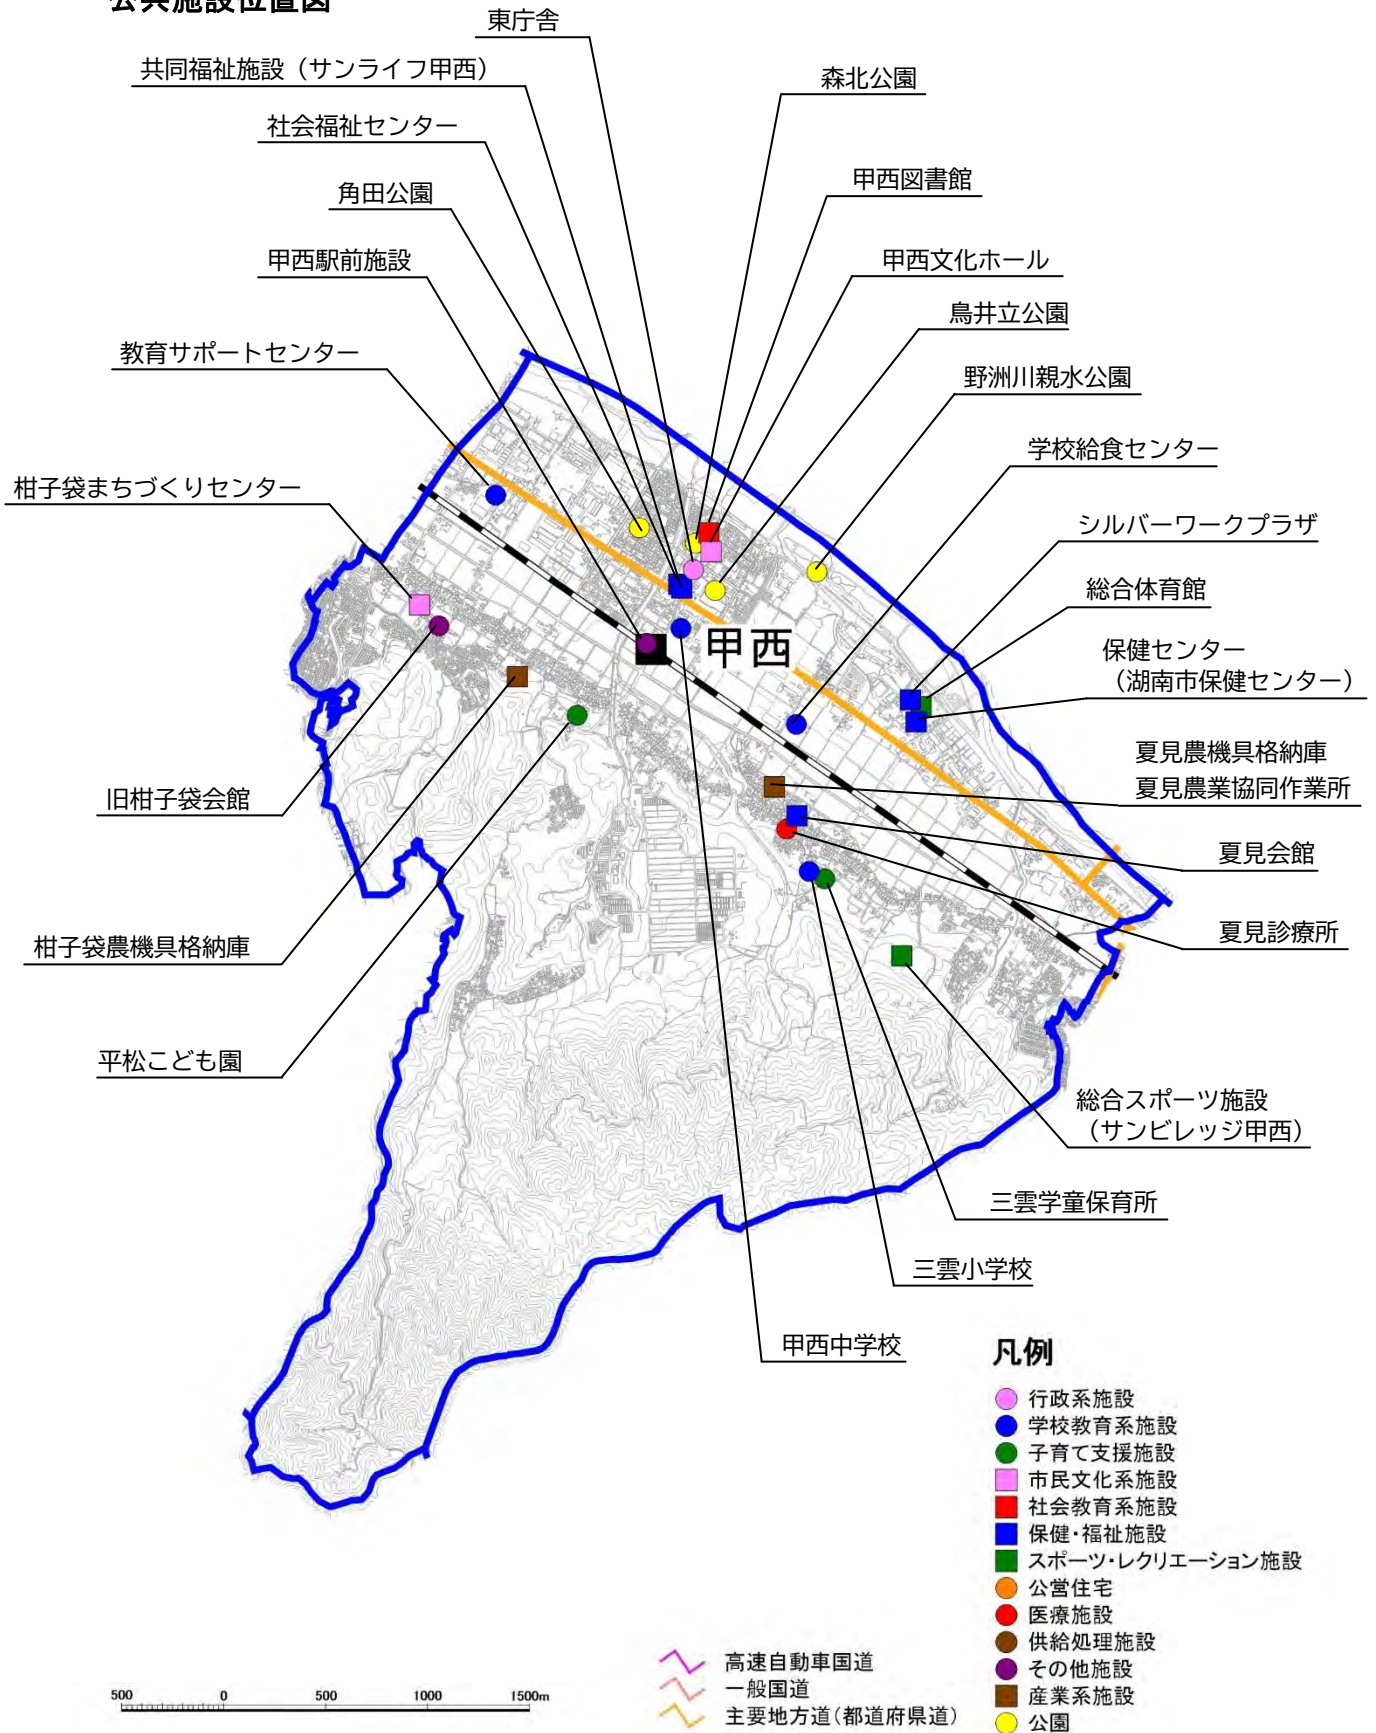

ア. 三雲東小学校区

公共施設位置図

イ. 三雲小学校区

公共施設位置図

ウ. 石部小学校区 公共施設位置図

エ. 石部南小学校区 公共施設位置図

才. 岩根小学校区
 公共施設位置図

カ. 菩提寺小学校区
公共施設位置図

キ. 菩提寺北小学校区
公共施設位置図

凡例

- 行政系施設
 - 学校教育系施設
 - 子育て支援施設
 - 市民文化系施設
 - 社会教育系施設
 - 保健・福祉施設
 - スポーツ・レクリエーション施設
 - 公営住宅
 - 医療施設
 - 供給処理施設
 - その他施設
 - 産業系施設
 - 公園
- 高速自動車国道
 - 一般国道
 - 主要地方道(都道府県道)

ク. 下田小学校区
公共施設位置図

ケ. 水戸小学校区 公共施設位置図

凡例

- 行政系施設
 - 学校教育系施設
 - 子育て支援施設
 - 市民文化系施設
 - 社会教育系施設
 - 保健・福祉施設
 - スポーツ・レクリエーション施設
 - 公営住宅
 - 医療施設
 - 供給処理施設
 - その他施設
 - 産業系施設
 - 公園
- 高速自動車国道
— 一般国道
— 主要地方道(都道府県道)

500 0 500 1000 1500m