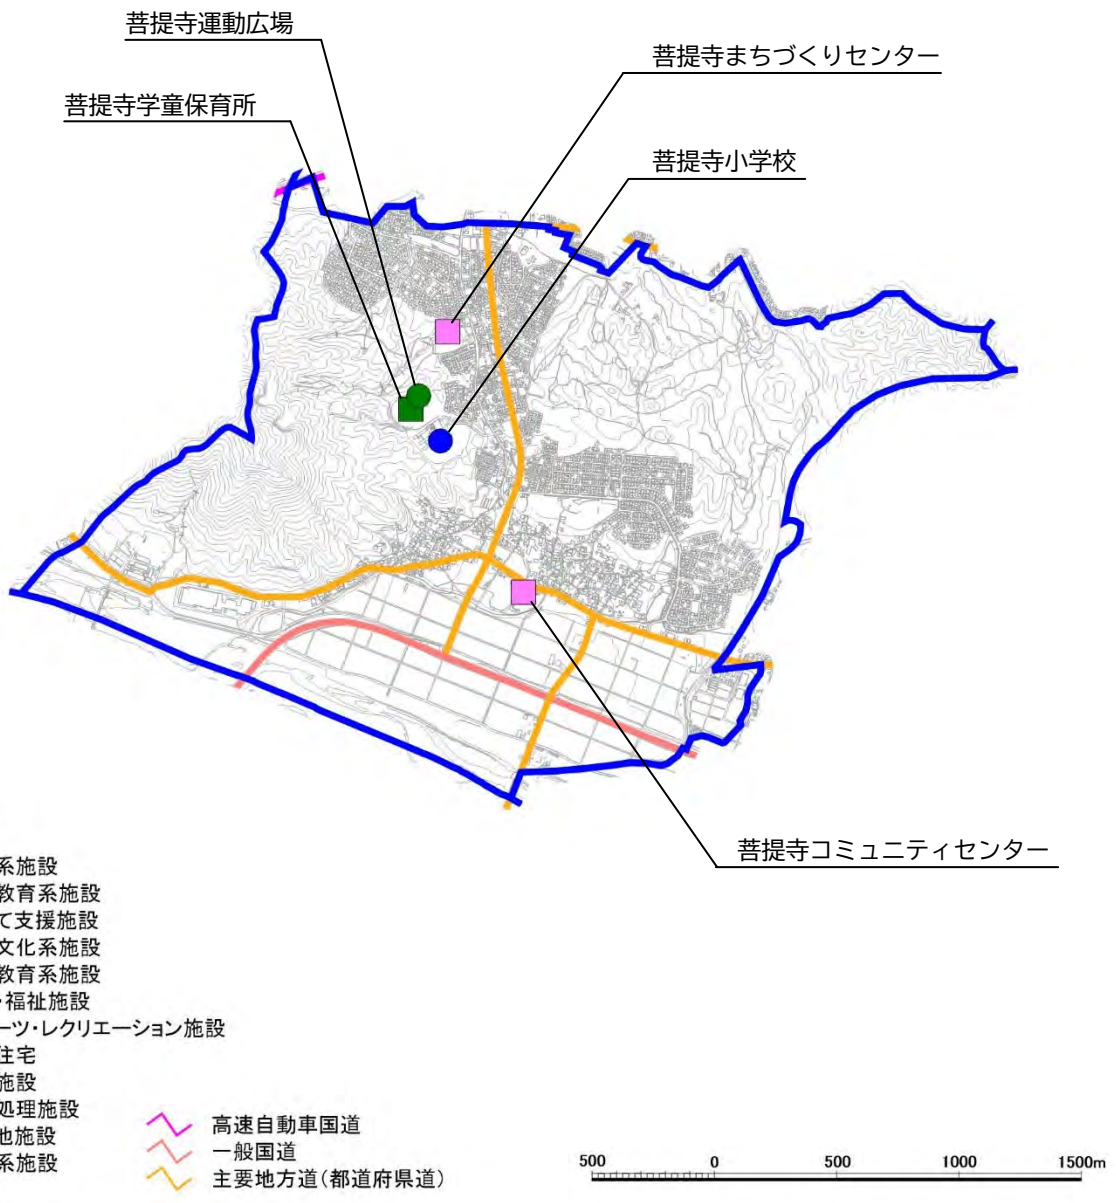

ア. 三雲東小学校区

公共施設位置図

イ. 三雲小学校区

公共施設位置図

ウ. 石部小学校区 公共施設位置図

エ. 石部南小学校区 公共施設位置図

才. 岩根小学校区
 公共施設位置図

カ. 菩提寺小学校区
公共施設位置図

キ. 菩提寺北小学校区
公共施設位置図

凡例

- 行政系施設
 - 学校教育系施設
 - 子育て支援施設
 - 市民文化系施設
 - 社会教育系施設
 - 保健・福祉施設
 - スポーツ・レクリエーション施設
 - 公営住宅
 - 医療施設
 - 供給処理施設
 - その他施設
 - 産業系施設
 - 公園
- 高速自動車国道
 - 一般国道
 - 主要地方道(都道府県道)

ク. 下田小学校区
公共施設位置図

ケ. 水戸小学校区 公共施設位置図

凡例

- 行政系施設
 - 学校教育系施設
 - 子育て支援施設
 - 市民文化系施設
 - 社会教育系施設
 - 保健・福祉施設
 - スポーツ・レクリエーション施設
 - 公営住宅
 - 医療施設
 - 供給処理施設
 - その他施設
 - 産業系施設
 - 公園
- 高速自動車国道
— 一般国道
— 主要地方道(都道府県道)

500 0 500 1000 1500m