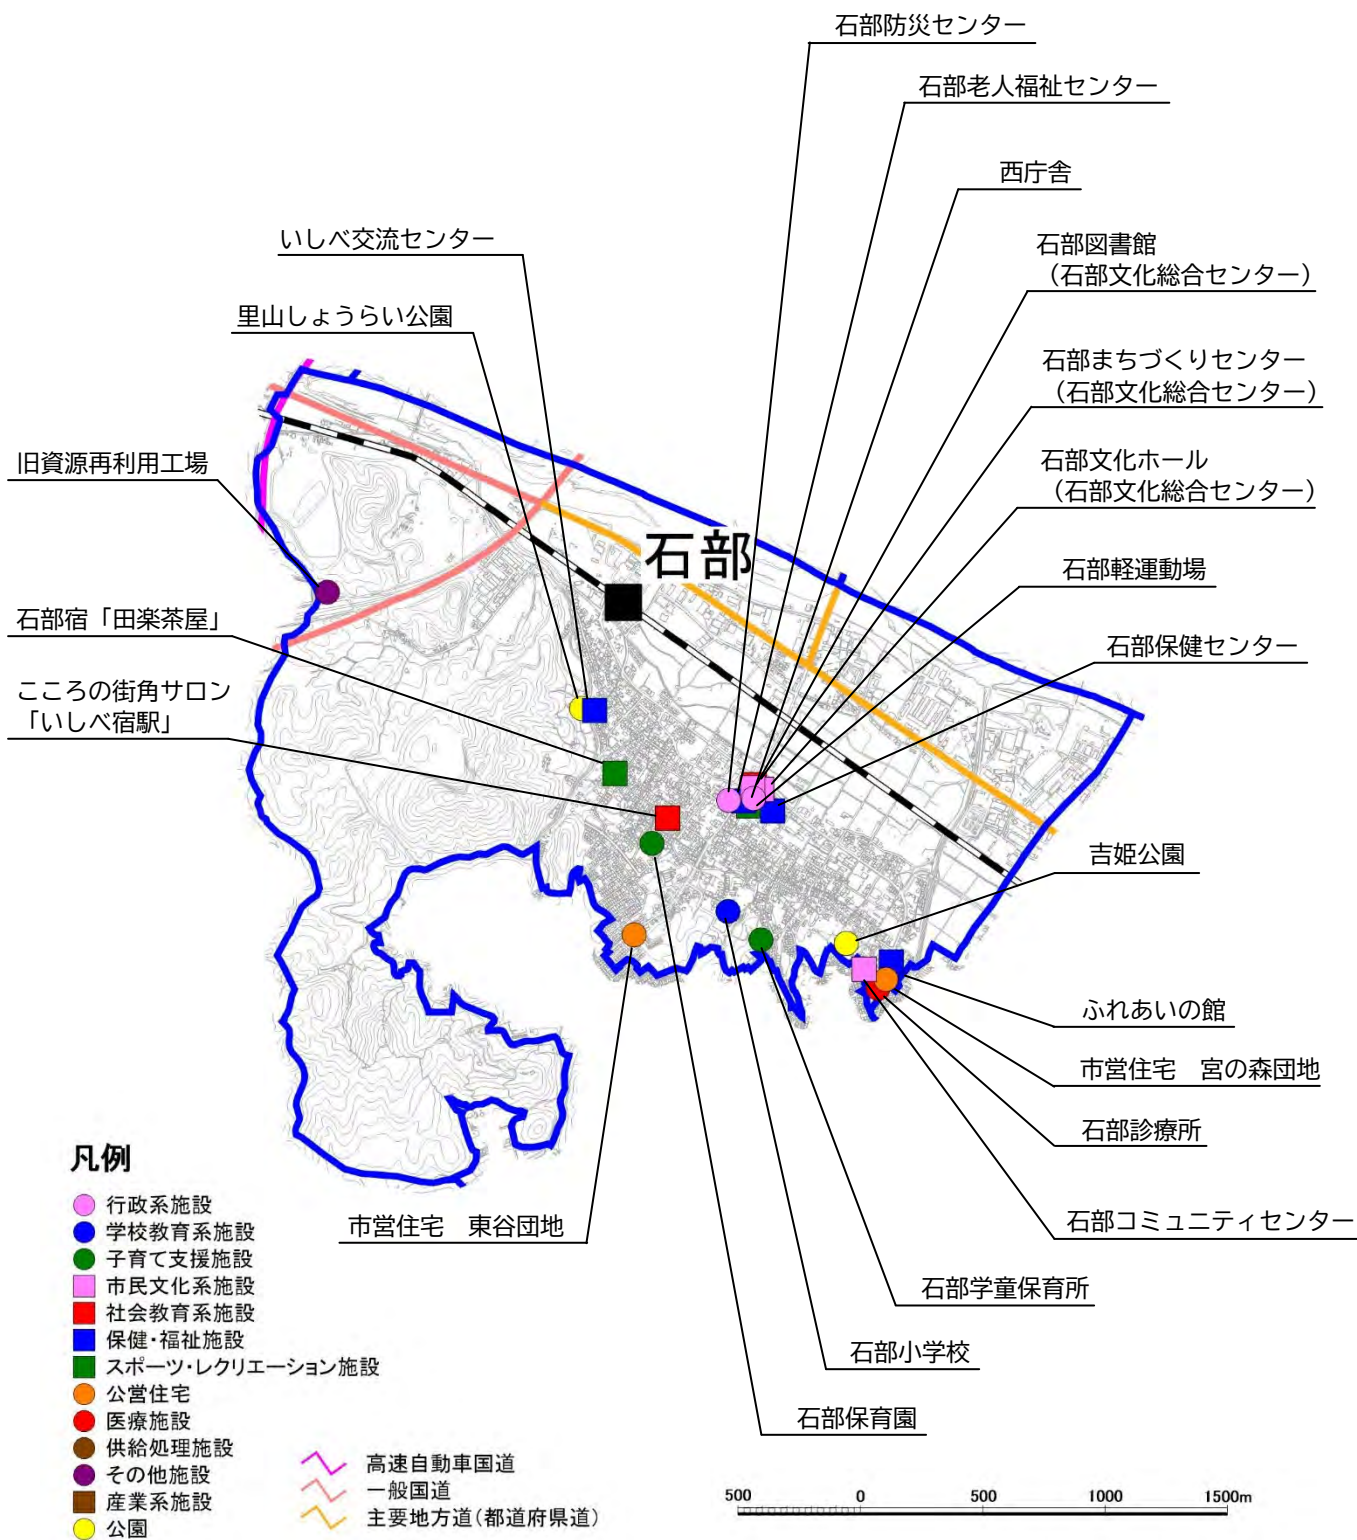

ア. 三雲東小学校区

公共施設位置図

イ. 三雲小学校区

公共施設位置図

ウ. 石部小学校区 公共施設位置図

エ. 石部南小学校区 公共施設位置図

才. 岩根小学校区
 公共施設位置図

カ. 菩提寺小学校区
公共施設位置図

キ. 菩提寺北小学校区
公共施設位置図

凡例

- 行政系施設
 - 学校教育系施設
 - 子育て支援施設
 - 市民文化系施設
 - 社会教育系施設
 - 保健・福祉施設
 - スポーツ・レクリエーション施設
 - 公営住宅
 - 医療施設
 - 供給処理施設
 - その他施設
 - 産業系施設
 - 公園
- 高速自動車国道
 - 一般国道
 - 主要地方道(都道府県道)

ク. 下田小学校区
公共施設位置図

ケ. 水戸小学校区 公共施設位置図

凡例

- 行政系施設
 - 学校教育系施設
 - 子育て支援施設
 - 市民文化系施設
 - 社会教育系施設
 - 保健・福祉施設
 - スポーツ・レクリエーション施設
 - 公営住宅
 - 医療施設
 - 供給処理施設
 - その他施設
 - 産業系施設
 - 公園
- 高速自動車国道
— 一般国道
— 主要地方道(都道府県道)

500 0 500 1000 1500m