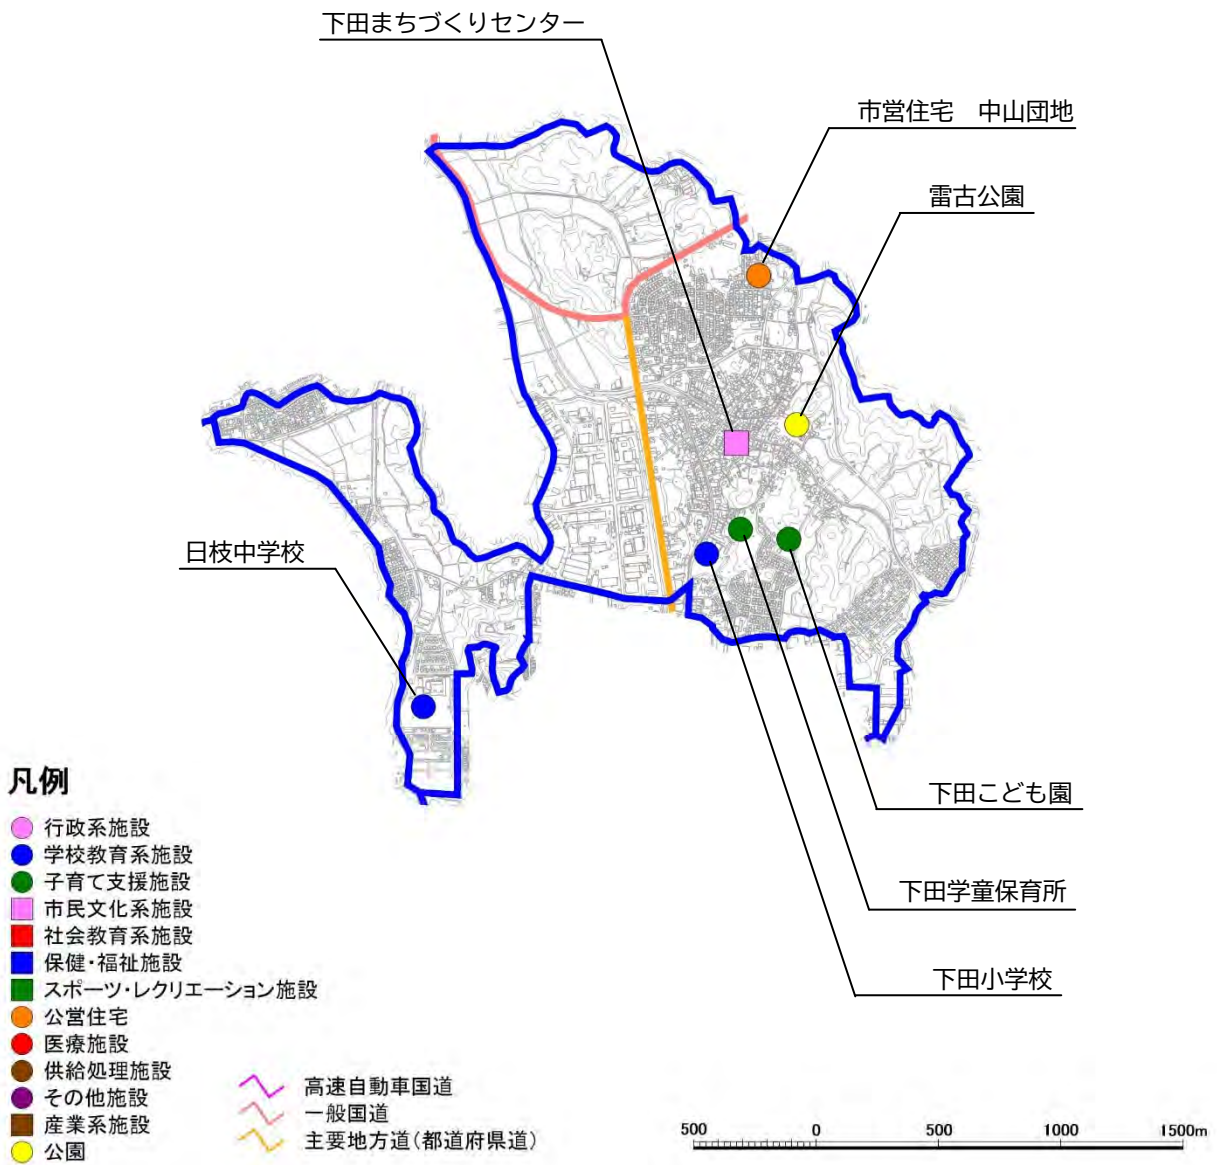

ア. 三雲東小学校区

公共施設位置図

イ. 三雲小学校区

公共施設位置図

ウ. 石部小学校区 公共施設位置図

エ. 石部南小学校区 公共施設位置図

才. 岩根小学校区
 公共施設位置図

カ. 菩提寺小学校区
公共施設位置図

キ. 菩提寺北小学校区
公共施設位置図

凡例

- 行政系施設
 - 学校教育系施設
 - 子育て支援施設
 - 市民文化系施設
 - 社会教育系施設
 - 保健・福祉施設
 - スポーツ・レクリエーション施設
 - 公営住宅
 - 医療施設
 - 供給処理施設
 - その他施設
 - 産業系施設
 - 公園
- 高速自動車国道
 - 一般国道
 - 主要地方道(都道府県道)

ク. 下田小学校区
公共施設位置図

ケ. 水戸小学校区 公共施設位置図

凡例

- 行政系施設
 - 学校教育系施設
 - 子育て支援施設
 - 市民文化系施設
 - 社会教育系施設
 - 保健・福祉施設
 - スポーツ・レクリエーション施設
 - 公営住宅
 - 医療施設
 - 供給処理施設
 - その他施設
 - 産業系施設
 - 公園
- 高速自動車国道
— 一般国道
— 主要地方道(都道府県道)

500 0 500 1000 1500m