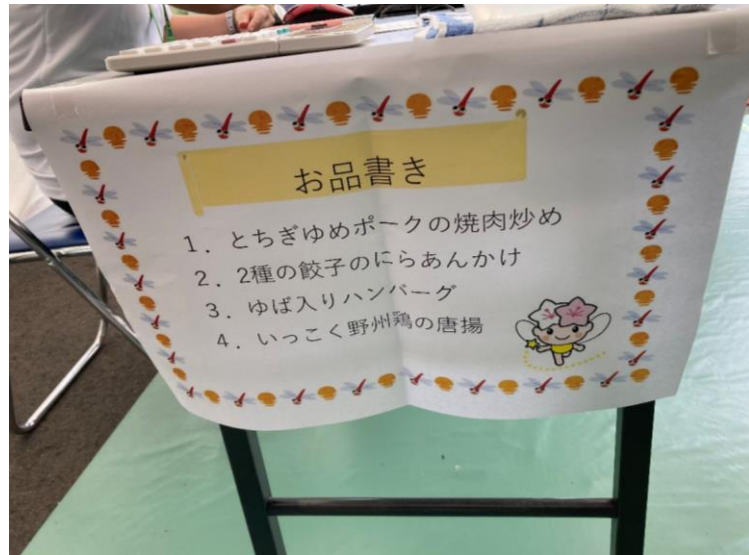

いちご一会栃木国体視察報告（宿泊衛生）

栃木県総合運動広場内ユウケイ武道館

国体弁当関係

衛生関係