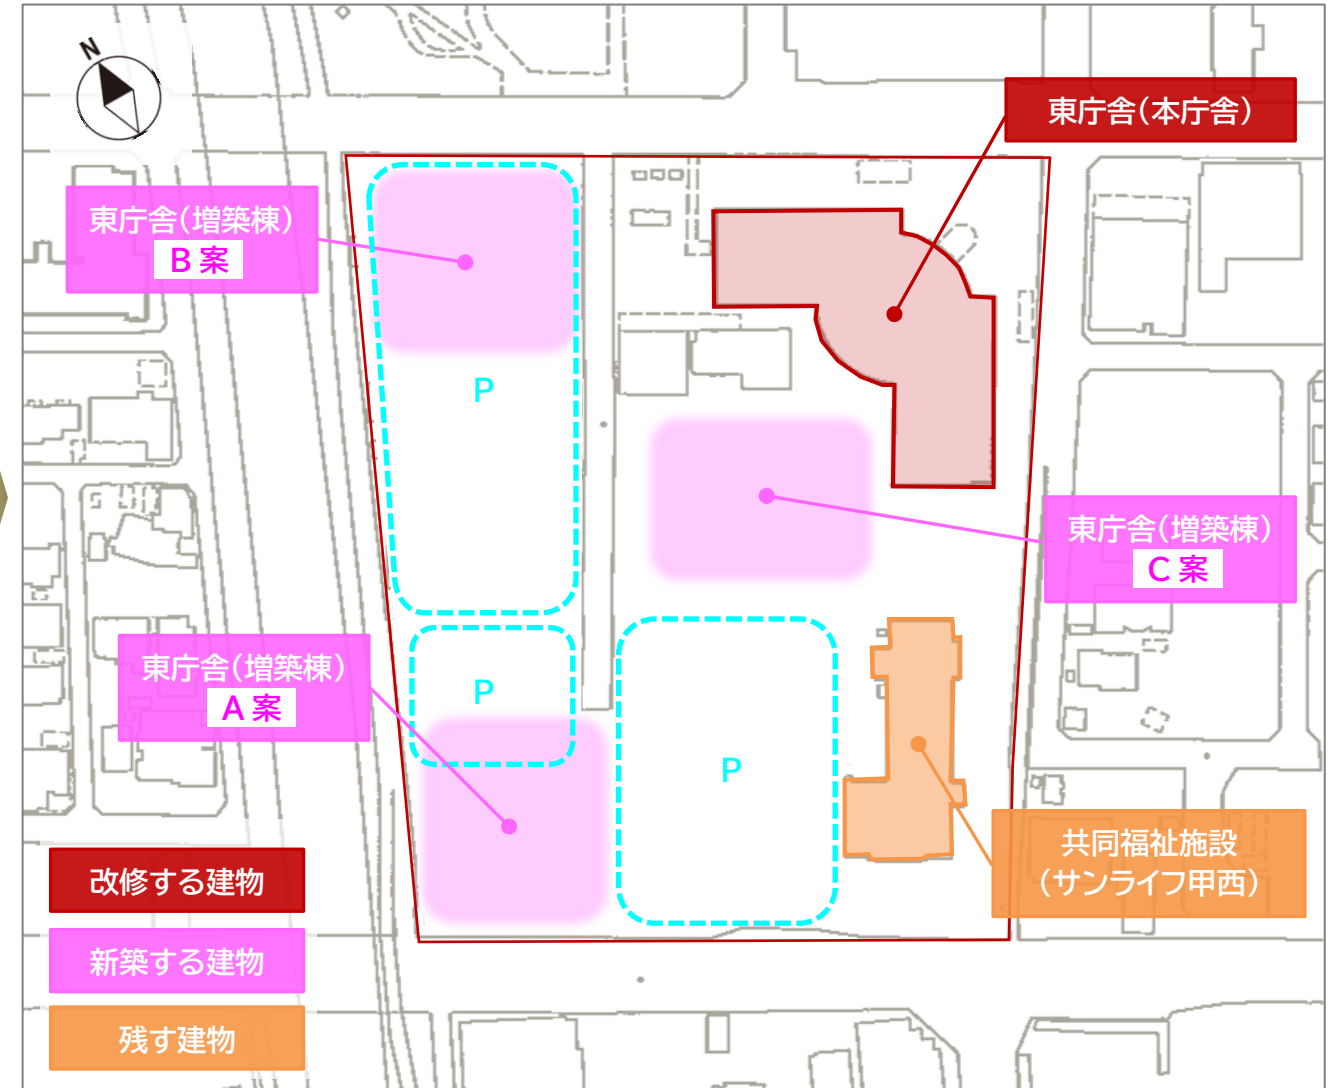

東庁舎周辺の整備イメージ(案)

現在

整備後

施設	方針
東庁舎(本庁舎)	・改修して継続利用
東庁舎(上下水道部)	
東庁舎(食堂棟)	・改修して継続利用
公用車車庫・水防倉庫	
社会福祉センター	・除却、移転
湖南中央消防署	・除却、移転
東庁舎(相談室)	・除却
共同福祉施設(サンライフ甲西)	・現在のまま継続利用

施設	方針
東庁舎(本庁舎)	・改修して継続利用
東庁舎(上下水道部)	
東庁舎(食堂棟)	・改修して継続利用
公用車車庫・水防倉庫	
東庁舎(増築棟)	・A～C案のいずれかの位置に新築 ・行政執務機能の一部を配置
共同福祉施設(サンライフ甲西)	・現在のまま継続利用