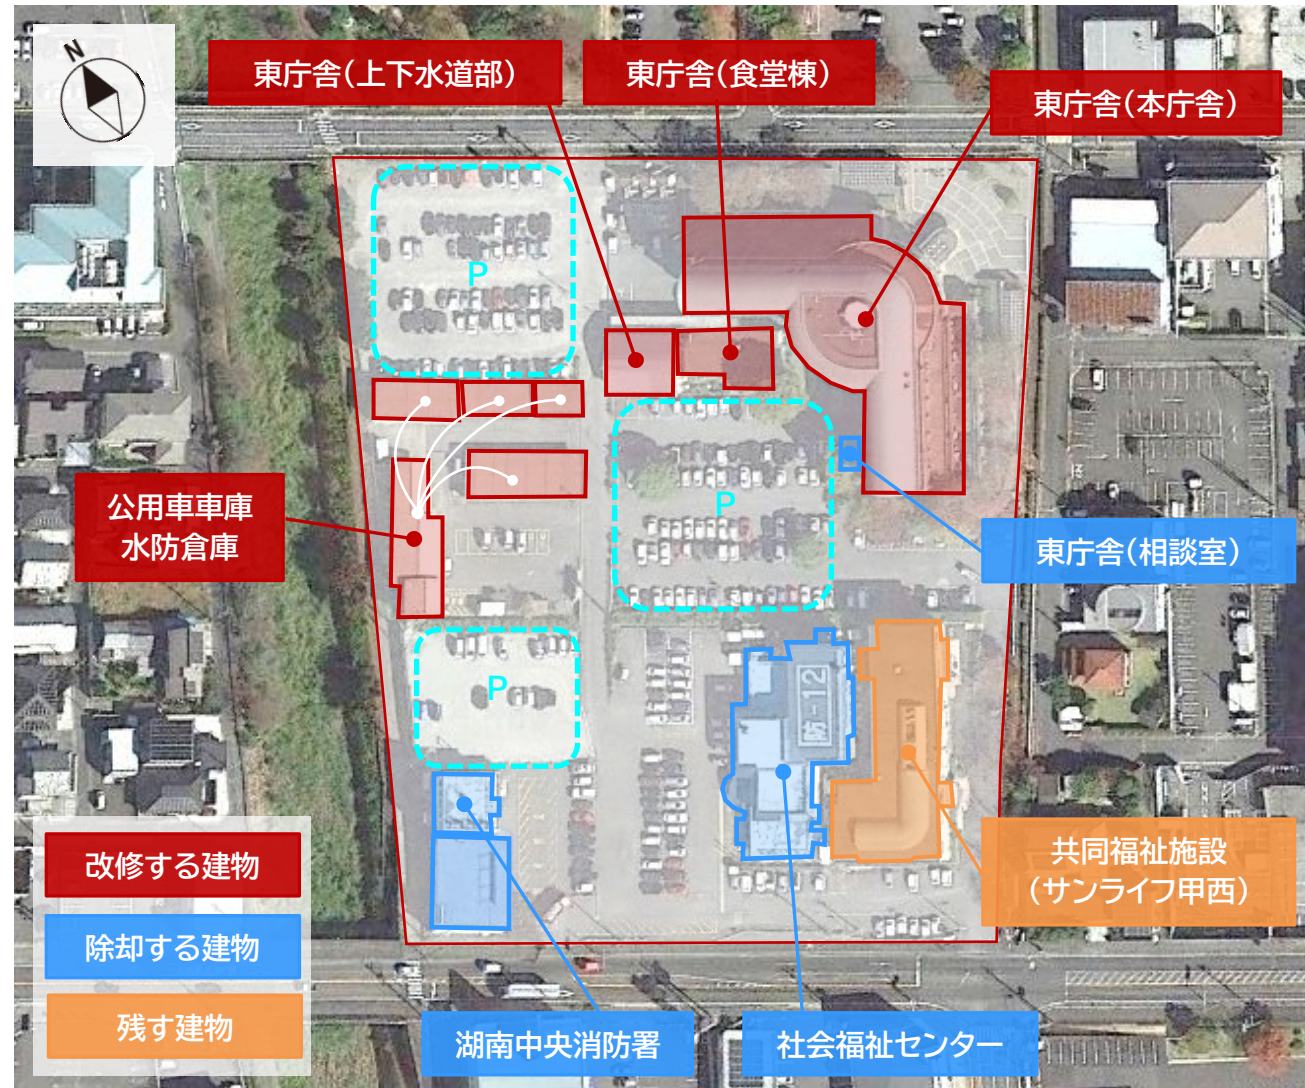

東庁舎周辺の整備イメージ(案)

現在

整備後

施設	方針
東庁舎(本庁舎)	・改修して継続利用
東庁舎(上下水道部)	
東庁舎(食堂棟)	・改修して継続利用
公用車車庫・水防倉庫	
社会福祉センター	・除却、移転
湖南中央消防署	・除却、移転
東庁舎(相談室)	・除却
共同福祉施設(サンライフ甲西)	・現在のまま継続利用

施設	方針
東庁舎(本庁舎)	・改修して継続利用
東庁舎(上下水道部)	
東庁舎(食堂棟)	・改修して継続利用
公用車車庫・水防倉庫	
東庁舎(増築棟)	・A～C案のいずれかの位置に新築 ・行政執務機能の一部を配置
共同福祉施設(サンライフ甲西)	・現在のまま継続利用