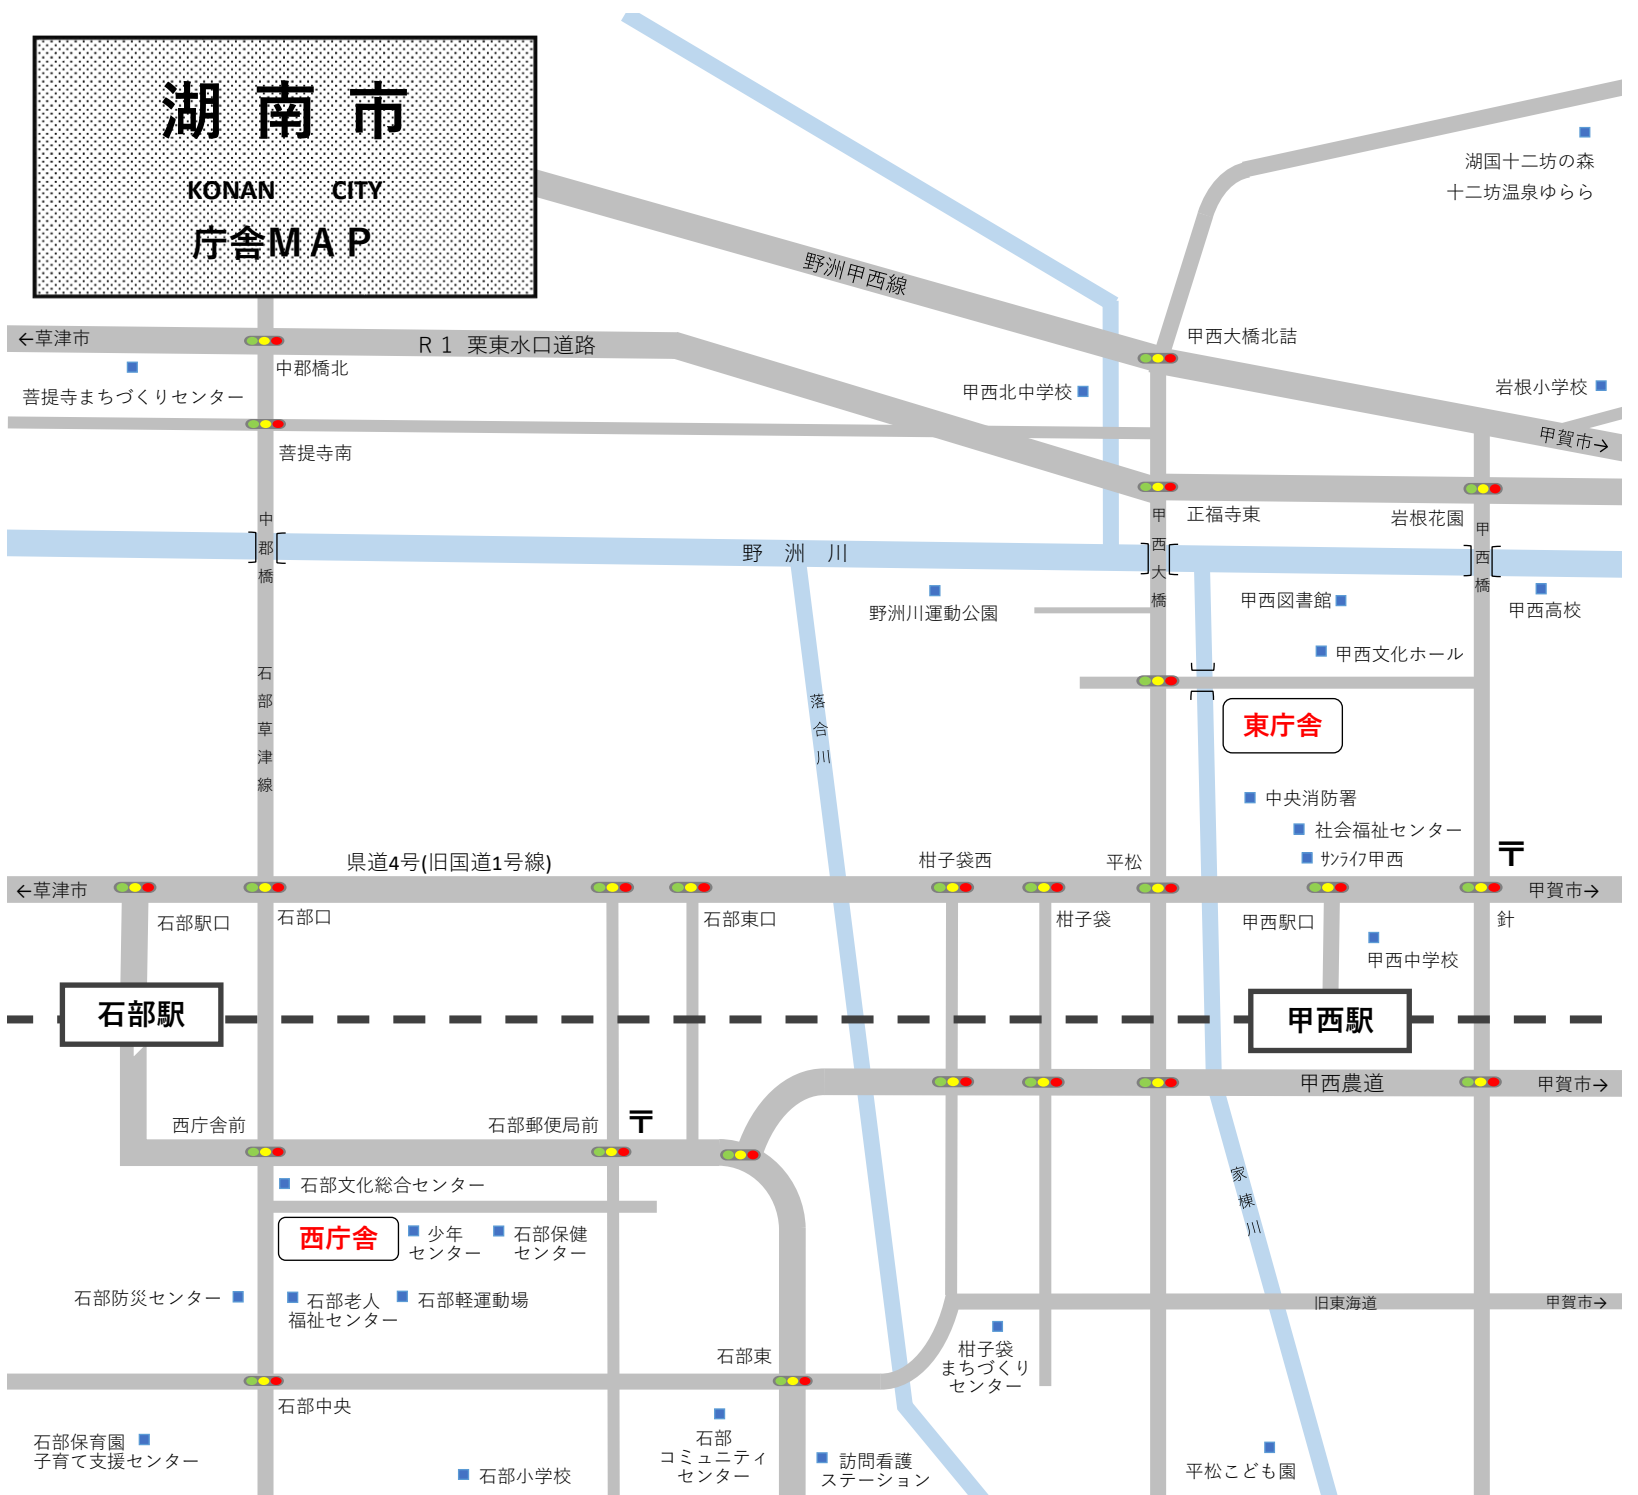

湖南市

KONAN CITY

庁舎MAP

湖国十二坊の森
十二坊温泉ゆらら

野洲甲西線

甲西大橋北詰

←草津市 R 1 粟東水口道路

中郡橋北

中郡橋

野洲川運動公園

甲西大橋

甲西図書館

甲西高校

石部草津線

東庁舎

中央消防署

社会福祉センター

サンライ甲西

県道4号(旧国道1号線)

柑子袋西

平松

針

←草津市 石部駅 石部口 石部東口 柑子袋 甲西駅 針 甲賀市→

石部駅

石部口

石部東口

柑子袋

甲西駅

針

石部駅

甲西駅

西庁舎前